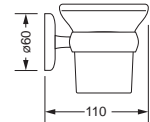

Becherhalter, komplett

- Becher aus Keramik

Keramik-Becher, lose

629.00.036 729.00.336

Becher- und Seifenhalter

- stehendes Modell
- handgearbeiteter Becher und Seifenschale aus Keramik

629.00.736

Ablage, 600 mm

- Glasplatte aus Kristallglas

Ablage, 450 mm

- Glasplatte aus Kristallglas

629.00.009 629.00.019

Papierhalter

- mit Deckel

629.00.014

Reserve-Papierhalter