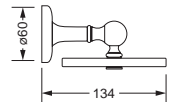

Becherhalter, komplett

- Becher aus Keramik

Keramik-Becher, lose

629.00.036 729.00.336

Becher- und Seifenhalter

- stehendes Modell
- handgearbeiteter Becher und Seifenschale aus Keramik

629.00.736

Ablage, 600 mm

- Glasplatte aus Kristallglas

Ablage, 450 mm

- Glasplatte aus Kristallglas

629.00.009 629.00.019

Papierhalter

- mit Deckel

629.00.014

Reserve-Papierhalter