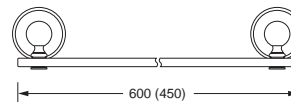

Becherhalter, komplett

- Becher aus Keramik

Keramik-Becher, lose

629.00.036 729.00.336

Becher- und Seifenhalter

- stehendes Modell
- handgearbeiteter Becher und Seifenschale aus Keramik

629.00.736

Ablage, 600 mm

- Glasplatte aus Kristallglas

Ablage, 450 mm

- Glasplatte aus Kristallglas

629.00.009 629.00.019

Papierhalter

- mit Deckel

629.00.014

Reserve-Papierhalter