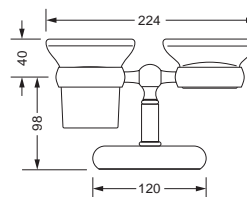

Becherhalter, komplett

- Becher aus Keramik

Keramik-Becher, lose

629.00.036 729.00.336

Becher- und Seifenhalter

- stehendes Modell
- handgearbeiteter Becher und Seifenschale aus Keramik

629.00.736

Ablage, 600 mm

- Glasplatte aus Kristallglas

Ablage, 450 mm

- Glasplatte aus Kristallglas

629.00.009 629.00.019

Papierhalter

- mit Deckel

629.00.014

Reserve-Papierhalter