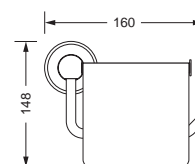

- Glasplatte aus Kristallglas

Ablage, 450 mm

- Glasplatte aus Kristallglas

629.00.009 629.00.019

Papierhalter

- mit Deckel

629.00.014

Reserve-Papierhalter