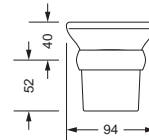

Becherhalter, komplett

- Becher aus Keramik

Keramik-Becher, lose

629.00.036 729.00.336

Becher- und Seifenhalter

- stehendes Modell
- handgearbeiteter Becher und Seifenschale aus Keramik

629.00.736

Ablage, 600 mm

- Glasplatte aus Kristallglas

Ablage, 450 mm

- Glasplatte aus Kristallglas

629.00.009 629.00.019

Papierhalter

- mit Deckel

629.00.014

Reserve-Papierhalter