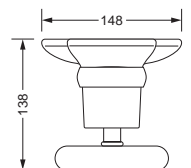

Becherhalter, komplett

- Becher aus Keramik

Keramik-Becher, lose

629.00.036 729.00.336

Becher- und Seifenhalter

- stehendes Modell
- handgearbeiteter Becher und Seifenschale aus Keramik

629.00.736

Ablage, 600 mm

- Glasplatte aus Kristallglas

Ablage, 450 mm

- Glasplatte aus Kristallglas

629.00.009 629.00.019

Papierhalter

- mit Deckel

629.00.014

Reserve-Papierhalter