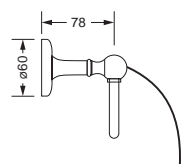

Becherhalter, komplett

- Becher aus Keramik

Keramik-Becher, lose

629.00.036 729.00.336

Becher- und Seifenhalter

- stehendes Modell
- handgearbeiteter Becher und Seifenschale aus Keramik

629.00.736

Ablage, 600 mm

- Glasplatte aus Kristallglas

Ablage, 450 mm

- Glasplatte aus Kristallglas

629.00.009 629.00.019

Papierhalter

- mit Deckel

629.00.014

Reserve-Papierhalter