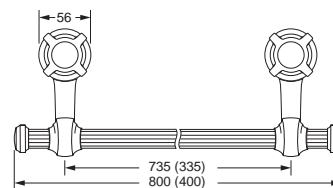

607.00.002 607.00.012

Handtuchhalter, doppelt

- Rohre schwenkbar

Handtuchhalter, doppelt

- verkürzt, ca. 300 mm
- für Gäste WC geeignet
- Rohre schwenkbar

607.00.047

Handtuchring

- geschlossene Ausführung

607.00.022

Handtuchhaken

607.00.040 607.00.031

Badetuchhalter

Wannengriff

607.00.102

Gästehandtuchkorb, eckig

- mit Ablage
- geschlossene Ausführung