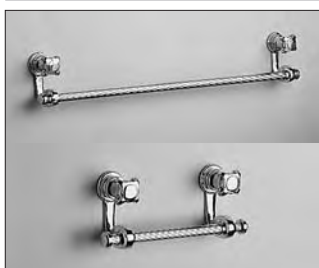

607.00.002 607.00.012

Handtuchhalter, doppelt

- Rohre schwenkbar

Handtuchhalter, doppelt

- verkürzt, ca. 300 mm
- für Gäste WC geeignet
- Rohre schwenkbar

607.00.047

Handtuchring

- geschlossene Ausführung

607.00.022

Handtuchhaken

607.00.040 607.00.031

Badetuchhalter

Wannengriff

607.00.102

Gästehandtuchkorb, eckig

- mit Ablage
- geschlossene Ausführung