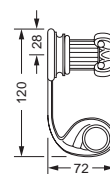

607.00.002 607.00.012

Handtuchhalter, doppelt

- Rohre schwenkbar

Handtuchhalter, doppelt

- verkürzt, ca. 300 mm
- für Gäste WC geeignet
- Rohre schwenkbar

607.00.047

Handtuchring

- geschlossene Ausführung

607.00.022

Handtuchhaken

607.00.040 607.00.031

Badetuchhalter

Wannengriff

607.00.102

Gästehandtuchkorb, eckig

- mit Ablage
- geschlossene Ausführung