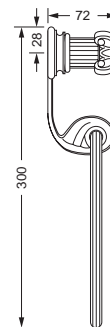

607.00.002 607.00.012

Handtuchhalter, doppelt

- Rohre schwenkbar

Handtuchhalter, doppelt

- verkürzt, ca. 300 mm
- für Gäste WC geeignet
- Rohre schwenkbar

607.00.047

Handtuchring

- geschlossene Ausführung

607.00.022

Handtuchhaken

607.00.040 607.00.031

Badetuchhalter

Wannengriff

607.00.102

Gästehandtuchkorb, eckig

- mit Ablage
- geschlossene Ausführung