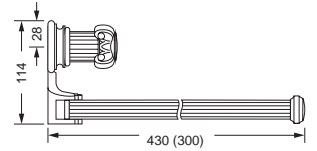

607.00.002 607.00.012

Handtuchhalter, doppelt

- Rohre schwenkbar

Handtuchhalter, doppelt

- verkürzt, ca. 300 mm
- für Gäste WC geeignet
- Rohre schwenkbar

607.00.047

Handtuchring

- geschlossene Ausführung

607.00.022

Handtuchhaken

607.00.040 607.00.031

Badetuchhalter

Wannengriff

607.00.102

Gästehandtuchkorb, eckig

- mit Ablage
- geschlossene Ausführung