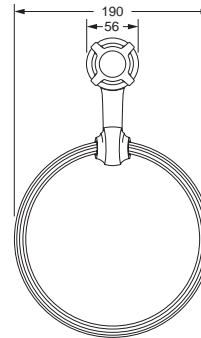

607.00.002 607.00.012

Handtuchhalter, doppelt

- Rohre schwenkbar

Handtuchhalter, doppelt

- verkürzt, ca. 300 mm
- für Gäste WC geeignet
- Rohre schwenkbar

607.00.047

Handtuchring

- geschlossene Ausführung

607.00.022

Handtuchhaken

607.00.040 607.00.031

Badetuchhalter

Wannengriff

607.00.102

Gästehandtuchkorb, eckig

- mit Ablage
- geschlossene Ausführung