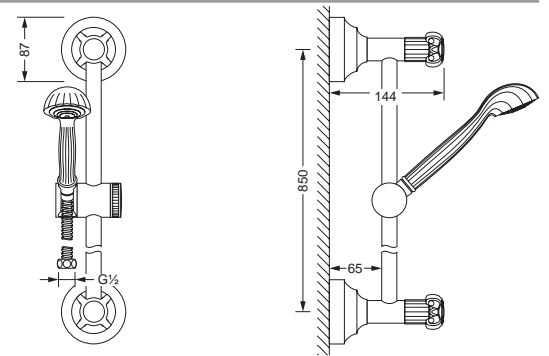

Unterputz 3-Wege Umstellung Fertigmontageset

- Griff
- Hülse
- Schubrosette

Unterputz-Einbaukörper 1/2"
 ■ zu Fertigmontageset 607.40.650

607.40.650 649.40.600

Duschgarnitur, komplett

- Duschstange 850 mm mit Schieber
- Handbrause
- Brauseschlauch 1500 mm

Duschstange, lose

- Duschstange 850 mm mit Schieber

607.13.300 607.13.350

Schlauchbrausegarnitur

- Wandanschlußbogen 1/2"
- Wand Brausehalter
- Handbrause
- Brauseschlauch 1500 mm

607.13.200

Wandanschlußbogen 1/2", ohne Gabelhaken

- Schubrosette
- Anschluß 1/2"

Wand-Brausehalter

607.13.150 649.13.210

Stachelkopfbrause 1/2"

- ø 230 mm, 75 Düsen
- Ausführung ganz in Metall
- Brausekopf schwenkbar
- ohne Wandarm

649.13.615