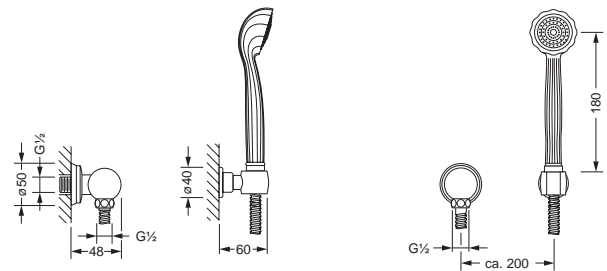

Unterputz 3-Wege Umstellung Fertigmontageset

- Griff
- Hülse
- Schubrosette

Unterputz-Einbaukörper 1/2"
 ■ zu Fertigmontageset 607.40.650

607.40.650 649.40.600

Duschgarnitur, komplett

- Duschstange 850 mm mit Schieber
- Handbrause
- Brauseschlauch 1500 mm

Duschstange, lose

- Duschstange 850 mm mit Schieber

607.13.300 607.13.350

Schlauchbrausegarnitur

- Wandanschlußbogen 1/2"
- Wand Brausehalter
- Handbrause
- Brauseschlauch 1500 mm

607.13.200

Wandanschlußbogen 1/2", ohne Gabelhaken

- Schubrosette
- Anschluß 1/2"

Wand-Brausehalter

607.13.150 649.13.210

Stachelkopfbrause 1/2"

- ø 230 mm, 75 Düsen
- Ausführung ganz in Metall
- Brausekopf schwenkbar
- ohne Wandarm

649.13.615