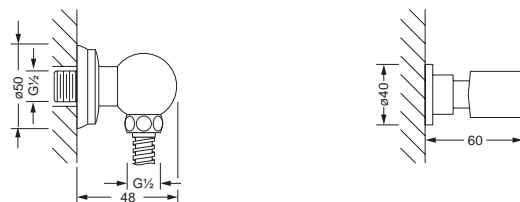

Unterputz 3-Wege Umstellung Fertigmontageset

- Griff
- Hülse
- Schubrosette

Unterputz-Einbaukörper 1/2"
 ■ zu Fertigmontageset 607.40.650

607.40.650 649.40.600

Duschgarnitur, komplett

- Duschstange 850 mm mit Schieber
- Handbrause
- Brauseschlauch 1500 mm

Duschstange, lose

- Duschstange 850 mm mit Schieber

607.13.300 607.13.350

Schlauchbrausegarnitur

- Wandanschlußbogen 1/2"
- Wand Brausehalter
- Handbrause
- Brauseschlauch 1500 mm

607.13.200

Wandanschlußbogen 1/2", ohne Gabelhaken

- Schubrosette
- Anschluß 1/2"

Wand-Brausehalter

607.13.150 649.13.210

Stachelkopfbrause 1/2"

- ø 230 mm, 75 Düsen
- Ausführung ganz in Metall
- Brausekopf schwenkbar
- ohne Wandarm

649.13.615