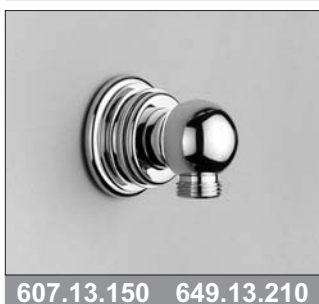

Unterputz 3-Wege Umstellung Fertigmontageset

- Griff
- Hülse
- Schubrosette

Unterputz-Einbaukörper 1/2"
 ■ zu Fertigmontageset 607.40.650

607.40.650 649.40.600

Duschgarnitur, komplett

- Duschstange 850 mm mit Schieber
- Handbrause
- Brauseschlauch 1500 mm

Duschstange, lose

- Duschstange 850 mm mit Schieber

607.13.300 607.13.350

Schlauchbrausegarnitur

- Wandanschlußbogen 1/2"
- Wand Brausehalter
- Handbrause
- Brauseschlauch 1500 mm

607.13.200

Wandanschlußbogen 1/2", ohne Gabelhaken

- Schubrosette
- Anschluß 1/2"

Wand-Brausehalter

607.13.150 649.13.210

Stachelkopfbrause 1/2"

- ø 230 mm, 75 Düsen
- Ausführung ganz in Metall
- Brausekopf schwenkbar
- ohne Wandarm

649.13.615