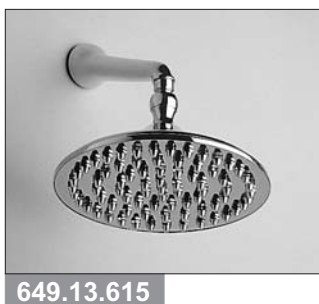

Unterputz 3-Wege Umstellung Fertigmontageset

- Griff
- Hülse
- Schubrosette

Unterputz-Einbaukörper 1/2"
 ■ zu Fertigmontageset 607.40.650

607.40.650 649.40.600

Duschgarnitur, komplett

- Duschstange 850 mm mit Schieber
- Handbrause
- Brauseschlauch 1500 mm

Duschstange, lose

- Duschstange 850 mm mit Schieber

607.13.300 607.13.350

Schlauchbrausegarnitur

- Wandanschlußbogen 1/2"
- Wand Brausehalter
- Handbrause
- Brauseschlauch 1500 mm

607.13.200

Wandanschlußbogen 1/2", ohne Gabelhaken

- Schubrosette
- Anschluß 1/2"

Wand-Brausehalter

607.13.150 649.13.210

Stachelkopfbrause 1/2"

- ø 230 mm, 75 Düsen
- Ausführung ganz in Metall
- Brausekopf schwenkbar
- ohne Wandarm

649.13.615