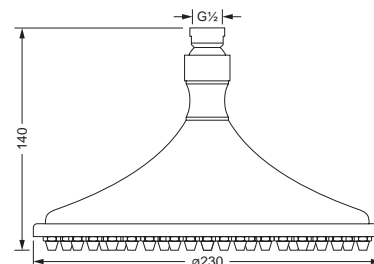

Unterputz 3-Wege Umstellung Fertigmontageset

- Griff
- Hülse
- Schubrosette

Unterputz-Einbaukörper 1/2"
 ■ zu Fertigmontageset 607.40.650

607.40.650 649.40.600

Duschgarnitur, komplett

- Duschstange 850 mm mit Schieber
- Handbrause
- Brauseschlauch 1500 mm

Duschstange, lose

- Duschstange 850 mm mit Schieber

607.13.300 607.13.350

Schlauchbrausegarnitur

- Wandanschlußbogen 1/2"
- Wand Brausehalter
- Handbrause
- Brauseschlauch 1500 mm

607.13.200

Wandanschlußbogen 1/2", ohne Gabelhaken

- Schubrosette
- Anschluß 1/2"

Wand-Brausehalter

607.13.150 649.13.210

Stachelkopfbrause 1/2"

- ø 230 mm, 75 Düsen
- Ausführung ganz in Metall
- Brausekopf schwenkbar
- ohne Wandarm

649.13.615