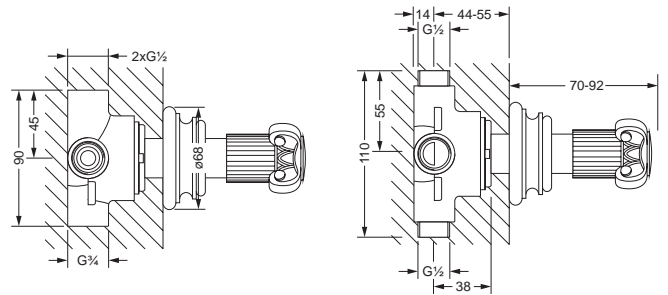

Unterputz 3-Wege Umstellung Fertigmontageset

- Griff
- Hülse
- Schubrosette

Unterputz-Einbaukörper 1/2"
 ■ zu Fertigmontageset 607.40.650

607.40.650 649.40.600

Duschgarnitur, komplett

- Duschstange 850 mm mit Schieber
- Handbrause
- Brauseschlauch 1500 mm

Duschstange, lose

- Duschstange 850 mm mit Schieber

607.13.300 607.13.350

Schlauchbrausegarnitur

- Wandanschlußbogen 1/2"
- Wand Brausehalter
- Handbrause
- Brauseschlauch 1500 mm

607.13.200

Wandanschlußbogen 1/2", ohne Gabelhaken

- Schubrosette
- Anschluß 1/2"

Wand-Brausehalter

607.13.150 649.13.210

Stachelkopfbrause 1/2"

- ø 230 mm, 75 Düsen
- Ausführung ganz in Metall
- Brausekopf schwenkbar
- ohne Wandarm

649.13.615