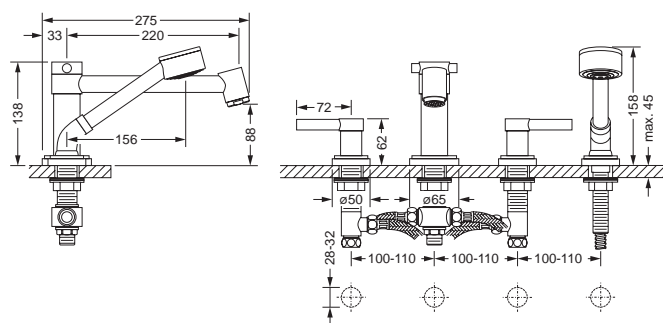

615.10.116

Bidet 1-Hand Batterie

- Ausladung 110 mm
- Kartusche mit keramischen Scheiben
- Luftsprudler M24 x 1 mit Kugelgelenk
- Exzenter Ablaufgarnitur 1 ¼"
- 2 Kupferrohre M10 x 1 (flexible Druckschläuche optional lieferbar)

615.12.100

Eckventil ½"

- Ausladung 110 mm
- Keramik Innenoberteil ½"
- Quetschverschraubung
- Schubrosette

619.40.100

4-Loch Wannenfüll- und Brausebatterie für Standmontage

- Ausladung 220 mm
- 2 Seitenrandventile mit ker. Oberteilen ½"
- Luftsprudler M22 x 1
- Umstellautomatik Wanne/Brause
- Umstellung von oben zu warten
- 2 Druckschläuche ½" x ½" x 400 mm
- Handbrause mit Anti Kalk System
- Metallbrauseschlauch 2 m

615.40.100

4-Loch Wannenfüll- und Brausebatterie für Standmontage

- Ausladung 220 mm
- 2 Seitenrandventile mit ker. Oberteilen ½"
- Luftsprudler M28 x 1
- Umstellautomatik Wanne/Brause
- 2 Druckschläuche ½" x ½" x 400 mm
- Handbrause mit Anti Kalk System
- Metallbrauseschlauch 2 m

615.40.150

4-Loch Wannenrandkombination

- für Ab- und Überlaufgarnitur mit Wanneneinlauf, ohne Rohrunterbrecher
- Seitenrandventile Kalt- und Warmwasser
- 2-Wege Umstellung für Wannenrandmontage
- Schlauchbrausegarnitur für Wannenrandmontage
- Handbrause mit Anti Kalk System