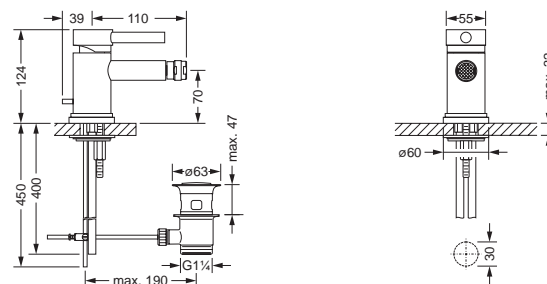

615.10.116

Bidet 1-Hand Batterie

- Ausladung 110 mm
- Kartusche mit keramischen Scheiben
- Luftsprudler M24 x 1 mit Kugelgelenk
- Exzenter Ablaufgarnitur 1 ¼"
- 2 Kupferrohre M10 x 1 (flexible Druckschläuche optional lieferbar)

615.12.100

Eckventil ½"

- Ausladung 110 mm
- Keramik Innenoberteil ½"
- Quetschverschraubung
- Schubrosette

619.40.100

4-Loch Wannenfüll- und Brausebatterie für Standmontage

- Ausladung 220 mm
- 2 Seitenrandventile mit ker. Oberteilen ½"
- Luftsprudler M22 x 1
- Umstellautomatik Wanne/Brause
- Umstellung von oben zu warten
- 2 Druckschläuche ½" x ½" x 400 mm
- Handbrause mit Anti Kalk System
- Metallbrauseschlauch 2 m

615.40.100

4-Loch Wannenfüll- und Brausebatterie für Standmontage

- Ausladung 220 mm
- 2 Seitenrandventile mit ker. Oberteilen ½"
- Luftsprudler M28 x 1
- Umstellautomatik Wanne/Brause
- 2 Druckschläuche ½" x ½" x 400 mm
- Handbrause mit Anti Kalk System
- Metallbrauseschlauch 2 m

615.40.150

4-Loch Wannenrandkombination

- für Ab- und Überlaufgarnitur mit Wanneneinlauf, ohne Rohrunterbrecher
- Seitenrandventile Kalt- und Warmwasser
- 2-Wege Umstellung für Wannenrandmontage
- Schlauchbrausegarnitur für Wannenrandmontage
- Handbrause mit Anti Kalk System