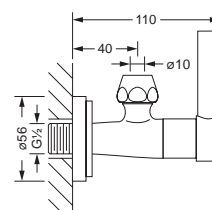

615.10.116

Bidet 1-Hand Batterie

- Ausladung 110 mm
- Kartusche mit keramischen Scheiben
- Luftsprudler M24 x 1 mit Kugelgelenk
- Exzenter Ablaufgarnitur 1 ¼"
- 2 Kupferrohre M10 x 1 (flexible Druckschläuche optional lieferbar)

615.12.100

Eckventil ½"

- Ausladung 110 mm
- Keramik Innenoberteil ½"
- Quetschverschraubung
- Schubrosette

619.40.100

4-Loch Wannenfüll- und Brausebatterie für Standmontage

- Ausladung 220 mm
- 2 Seitenrandventile mit ker. Oberteilen ½"
- Luftsprudler M22 x 1
- Umstellautomatik Wanne/Brause
- Umstellung von oben zu warten
- 2 Druckschläuche ½" x ½" x 400 mm
- Handbrause mit Anti Kalk System
- Metallbrauseschlauch 2 m

615.40.100

4-Loch Wannenfüll- und Brausebatterie für Standmontage

- Ausladung 220 mm
- 2 Seitenrandventile mit ker. Oberteilen ½"
- Luftsprudler M28 x 1
- Umstellautomatik Wanne/Brause
- 2 Druckschläuche ½" x ½" x 400 mm
- Handbrause mit Anti Kalk System
- Metallbrauseschlauch 2 m