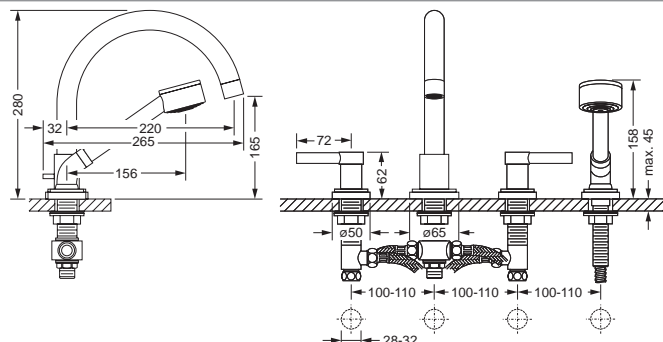

615.10.116

Bidet 1-Hand Batterie

- Ausladung 110 mm
- Kartusche mit keramischen Scheiben
- Luftsprudler M24 x 1 mit Kugelgelenk
- Exzenter Ablaufgarnitur 1 ¼"
- 2 Kupferrohre M10 x 1 (flexible Druckschläuche optional lieferbar)

615.12.100

Eckventil ½"

- Ausladung 110 mm
- Keramik Innenoberteil ½"
- Quetschverschraubung
- Schubrosette

619.40.100

4-Loch Wannenfüll- und Brausebatterie für Standmontage

- Ausladung 220 mm
- 2 Seitenrandventile mit ker. Oberteilen ½"
- Luftsprudler M22 x 1
- Umstellautomatik Wanne/Brause
- Umstellung von oben zu warten
- 2 Druckschläuche ½" x ½" x 400 mm
- Handbrause mit Anti Kalk System
- Metallbrauseschlauch 2 m

615.40.100

4-Loch Wannenfüll- und Brausebatterie für Standmontage

- Ausladung 220 mm
- 2 Seitenrandventile mit ker. Oberteilen ½"
- Luftsprudler M28 x 1
- Umstellautomatik Wanne/Brause
- 2 Druckschläuche ½" x ½" x 400 mm
- Handbrause mit Anti Kalk System
- Metallbrauseschlauch 2 m

615.40.150

4-Loch Wannenrandkombination

- für Ab- und Überlaufgarnitur mit Wanneneinlauf, ohne Rohrunterbrecher
- Seitenrandventile Kalt- und Warmwasser
- 2-Wege Umstellung für Wannenrandmontage
- Schlauchbrausegarnitur für Wannenrandmontage
- Handbrause mit Anti Kalk System