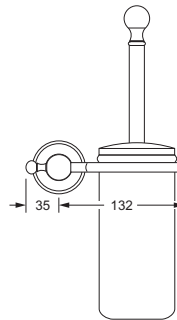

109.00.001 799.00.236

Klosettbürstengarnitur, komplett

- stehendes Modell

Bürstenkopf, lose