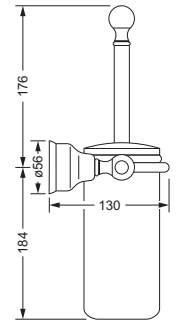

109.00.001 799.00.236

Klosettbürstengarnitur, komplett

- stehendes Modell

Bürstenkopf, lose