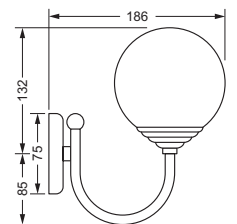

109.00.214

Kosmetikspiegel, beleuchtet

- LED-Technik
- schwenkbar
- 3-fache Vergrößerung
- Kabel mit Schalter
- Spiegeldurchmesser 230 mm