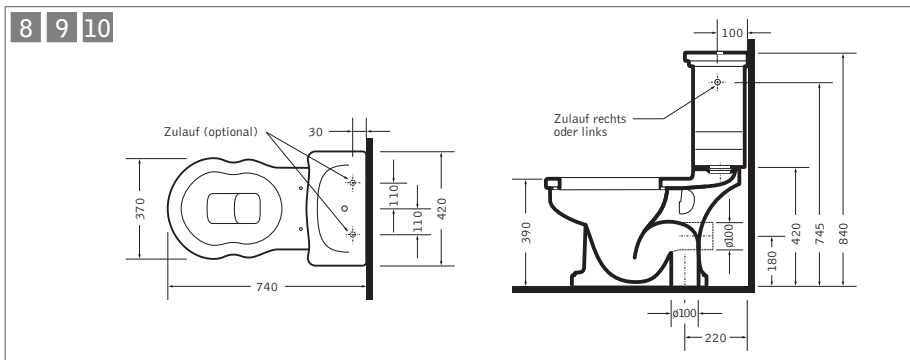

1a 109.51.010
Waschtisch 112 x 64 cm, 1-Loch
2 oder 4 Füße möglich

1b 109.51.030
Waschtisch 112 x 64 cm, 3-Loch
2 oder 4 Füße möglich

2a 109.54.010
Waschtisch 94 x 59 cm, 1-Loch
2 Füße möglich

2b 109.54.030
Waschtisch 94 x 59 cm, 3-Loch
2 Füße möglich

3 109.56.000
Keramikfuß

4 109.50.000
Waschtisch 69 x 56 cm

5 109.55.000
Standsäule

6 109.60.000
Tiefspülklosett, Abgang innen senkrecht

7 109.61.000
Tiefspülklosett, Abgang außen waagrecht

109.75.000
Klosettsitz mit Deckel

8 109.66.000
Tiefspülklosett zu Klosettkombination
Abgang innen senkrecht

9 109.67.000
Tiefspülklosett zu Klosettkombination
Abgang außen waagrecht

109.75.000
Klosettsitz mit Deckel

10 109.68.000
Spülkasten zu Klosettkombination