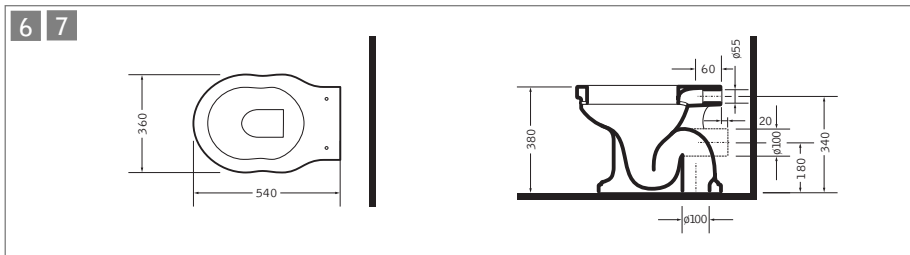

1a 109.51.010
Waschtisch 112 x 64 cm, 1-Loch
2 oder 4 Füße möglich

1b 109.51.030
Waschtisch 112 x 64 cm, 3-Loch
2 oder 4 Füße möglich

2a 109.54.010
Waschtisch 94 x 59 cm, 1-Loch
2 Füße möglich

2b 109.54.030
Waschtisch 94 x 59 cm, 3-Loch
2 Füße möglich

3 109.56.000
Keramikfuß

4 109.50.000
Waschtisch 69 x 56 cm

5 109.55.000
Standsäule

6 109.60.000
Tiefspülklosett, Abgang innen senkrecht

7 109.61.000
Tiefspülklosett, Abgang außen waagrecht

109.75.000
Klosettsitz mit Deckel

8 109.66.000
Tiefspülklosett zu Klosettkombination
Abgang innen senkrecht

9 109.67.000
Tiefspülklosett zu Klosettkombination
Abgang außen waagrecht

109.75.000
Klosettsitz mit Deckel

10 109.68.000
Spülkasten zu Klosettkombination