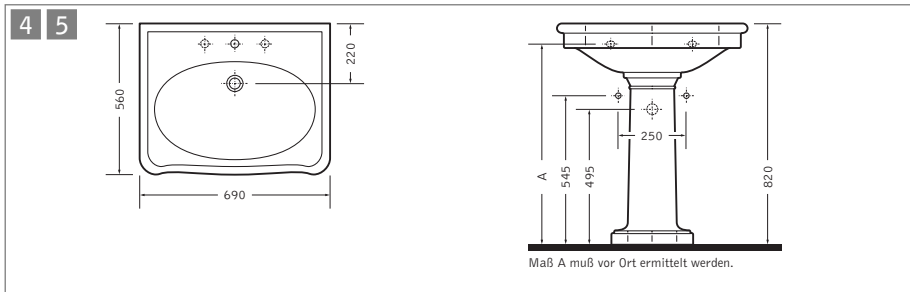

1a 109.51.010
Waschtisch 112 x 64 cm, 1-Loch
2 oder 4 Füße möglich

1b 109.51.030
Waschtisch 112 x 64 cm, 3-Loch
2 oder 4 Füße möglich

2a 109.54.010
Waschtisch 94 x 59 cm, 1-Loch
2 Füße möglich

2b 109.54.030
Waschtisch 94 x 59 cm, 3-Loch
2 Füße möglich

3 109.56.000
Keramikfuß

4 109.50.000
Waschtisch 69 x 56 cm

5 109.55.000
Standsäule

6 109.60.000
Tiefspülklosett, Abgang innen senkrecht

7 109.61.000
Tiefspülklosett, Abgang außen waagrecht

109.75.000
Klosettsitz mit Deckel

8 109.66.000
Tiefspülklosett zu Klosettkombination
Abgang innen senkrecht

9 109.67.000
Tiefspülklosett zu Klosettkombination
Abgang außen waagrecht

109.75.000
Klosettsitz mit Deckel

10 109.68.000
Spülkasten zu Klosettkombination