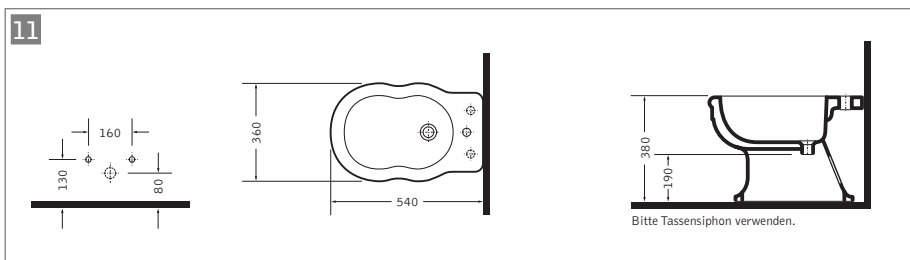

1a 109.51.010
Waschtisch 112 x 64 cm, 1-Loch
2 oder 4 Füße möglich

1b 109.51.030
Waschtisch 112 x 64 cm, 3-Loch
2 oder 4 Füße möglich

2a 109.54.010
Waschtisch 94 x 59 cm, 1-Loch
2 Füße möglich

2b 109.54.030
Waschtisch 94 x 59 cm, 3-Loch
2 Füße möglich

3 109.56.000
Keramikfuß

4 109.50.000
Waschtisch 69 x 56 cm

5 109.55.000
Standsäule

6 109.60.000
Tiefspülklosett, Abgang innen senkrecht

7 109.61.000
Tiefspülklosett, Abgang außen waagrecht

109.75.000
Klosettsitz mit Deckel

8 109.66.000
Tiefspülklosett zu Klosettkombination
Abgang innen senkrecht

9 109.67.000
Tiefspülklosett zu Klosettkombination
Abgang außen waagrecht

109.75.000
Klosettsitz mit Deckel

10 109.68.000
Spülkasten zu Klosettkombination