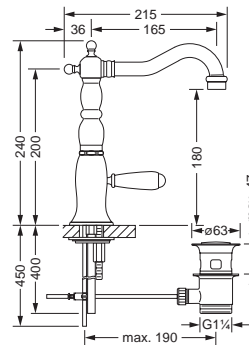

109.10.306

Waschtisch 1-Loch Batterie 1/2"

- mit Hebelgriffen, Holz

- Ausladung 165 mm
- Auslauf schwenkbar
- Keramik-Innenoberteile 1/2"
- Luftsprudler M24 x 1
- Exzenter-Abflussgarnitur 1 1/4"
- 2 Kupferrohre M10 x 1

109.10.333

Waschtisch 1-Hand Batterie

- mit Hebelgriff, weiß

- Ausladung 165 mm
- Kartusche mit keramischen Scheiben
- Luftsprudler M24 x 1
- Exzenter-Abflussgarnitur 1 1/4"
- 2 Kupferrohre M10 x 1 (flexible Druckschläuche optional lieferbar)

109.10.400

Standventil 1/2"

- mit Kreuzgriff

- Ausladung 95 mm
- Fettkammer-Innenoberteil 1/2"
- Luftsprudler M24 x 1

109.10.405

Standventil 1/2"

- mit Hebelgriff, weiß

- Ausladung 95 mm
- Fettkammer-Innenoberteil 1/2"
- Luftsprudler M24 x 1

109.10.406

Standventil 1/2"

- mit Hebelgriff, Holz

- Ausladung 95 mm
- Fettkammer-Innenoberteil 1/2"
- Luftsprudler M24 x 1