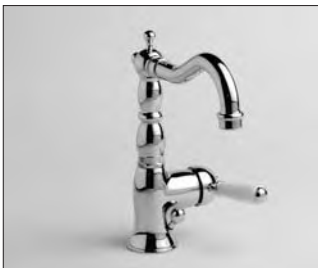

109.10.306

Waschtisch 1-Loch Batterie 1/2"

- mit Hebelgriffen, Holz

- Ausladung 165 mm
- Auslauf schwenkbar
- Keramik-Innenoberteile 1/2"
- Luftsprudler M24 x 1
- Exzenter-Abflussgarnitur 1 1/4"
- 2 Kupferrohre M10 x 1

109.10.333

Waschtisch 1-Hand Batterie

- mit Hebelgriff, weiß

- Ausladung 165 mm
- Kartusche mit keramischen Scheiben
- Luftsprudler M24 x 1
- Exzenter-Abflussgarnitur 1 1/4"
- 2 Kupferrohre M10 x 1 (flexible Druckschläuche optional lieferbar)

109.10.400

Standventil 1/2"

- mit Kreuzgriff

- Ausladung 95 mm
- Fettkammer-Innenoberteil 1/2"
- Luftsprudler M24 x 1

109.10.405

Standventil 1/2"

- mit Hebelgriff, weiß

- Ausladung 95 mm
- Fettkammer-Innenoberteil 1/2"
- Luftsprudler M24 x 1

109.10.406

Standventil 1/2"

- mit Hebelgriff, Holz

- Ausladung 95 mm
- Fettkammer-Innenoberteil 1/2"
- Luftsprudler M24 x 1