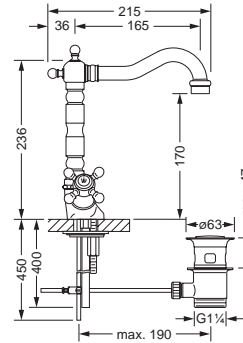

109.10.306

Waschtisch 1-Loch Batterie 1/2"

- mit Hebelgriffen, Holz

- Ausladung 165 mm
- Auslauf schwenkbar
- Keramik-Innenoberteile 1/2"
- Luftsprudler M24 x 1
- Exzenter-Abflussgarnitur 1 1/4"
- 2 Kupferrohre M10 x 1

109.10.333

Waschtisch 1-Hand Batterie

- mit Hebelgriff, weiß

- Ausladung 165 mm
- Kartusche mit keramischen Scheiben
- Luftsprudler M24 x 1
- Exzenter-Abflussgarnitur 1 1/4"
- 2 Kupferrohre M10 x 1 (flexible Druckschläuche optional lieferbar)

109.10.400

Standventil 1/2"

- mit Kreuzgriff

- Ausladung 95 mm
- Fettkammer-Innenoberteil 1/2"
- Luftsprudler M24 x 1

109.10.405

Standventil 1/2"

- mit Hebelgriff, weiß

- Ausladung 95 mm
- Fettkammer-Innenoberteil 1/2"
- Luftsprudler M24 x 1

109.10.406

Standventil 1/2"

- mit Hebelgriff, Holz

- Ausladung 95 mm
- Fettkammer-Innenoberteil 1/2"
- Luftsprudler M24 x 1