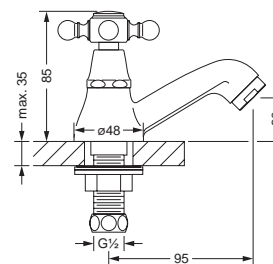

109.10.306

Waschtisch 1-Loch Batterie 1/2"

- mit Hebelgriffen, Holz

- Ausladung 165 mm
- Auslauf schwenkbar
- Keramik-Innenoberteile 1/2"
- Luftsprudler M24 x 1
- Exzenter-Abflussgarnitur 1 1/4"
- 2 Kupferrohre M10 x 1

109.10.333

Waschtisch 1-Hand Batterie

- mit Hebelgriff, weiß

- Ausladung 165 mm
- Kartusche mit keramischen Scheiben
- Luftsprudler M24 x 1
- Exzenter-Abflussgarnitur 1 1/4"
- 2 Kupferrohre M10 x 1 (flexible Druckschläuche optional lieferbar)

109.10.400

Standventil 1/2"

- mit Kreuzgriff

- Ausladung 95 mm
- Fettkammer-Innenoberteil 1/2"
- Luftsprudler M24 x 1

109.10.405

Standventil 1/2"

- mit Hebelgriff, weiß

- Ausladung 95 mm
- Fettkammer-Innenoberteil 1/2"
- Luftsprudler M24 x 1

109.10.406

Standventil 1/2"

- mit Hebelgriff, Holz

- Ausladung 95 mm
- Fettkammer-Innenoberteil 1/2"
- Luftsprudler M24 x 1