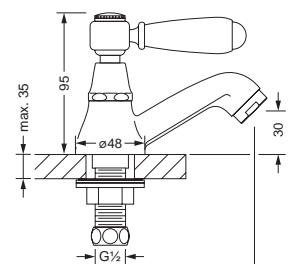

109.10.306

Waschtisch 1-Loch Batterie 1/2"

- mit Hebelgriffen, Holz

- Ausladung 165 mm
- Auslauf schwenkbar
- Keramik-Innenoberteile 1/2"
- Luftsprudler M24 x 1
- Exzenter-Abflussgarnitur 1 1/4"
- 2 Kupferrohre M10 x 1

109.10.333

Waschtisch 1-Hand Batterie

- mit Hebelgriff, weiß

- Ausladung 165 mm
- Kartusche mit keramischen Scheiben
- Luftsprudler M24 x 1
- Exzenter-Abflussgarnitur 1 1/4"
- 2 Kupferrohre M10 x 1 (flexible Druckschläuche optional lieferbar)

109.10.400

Standventil 1/2"

- mit Kreuzgriff

- Ausladung 95 mm
- Fettkammer-Innenoberteil 1/2"
- Luftsprudler M24 x 1

109.10.405

Standventil 1/2"

- mit Hebelgriff, weiß

- Ausladung 95 mm
- Fettkammer-Innenoberteil 1/2"
- Luftsprudler M24 x 1

109.10.406

Standventil 1/2"

- mit Hebelgriff, Holz

- Ausladung 95 mm
- Fettkammer-Innenoberteil 1/2"
- Luftsprudler M24 x 1