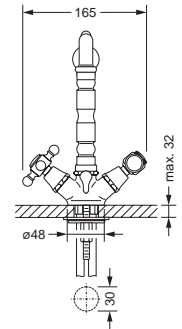

109.10.306

Waschtisch 1-Loch Batterie 1/2"

- mit Hebelgriffen, Holz

- Ausladung 165 mm
- Auslauf schwenkbar
- Keramik-Innenoberteile 1/2"
- Luftsprudler M24 x 1
- Exzenter-Abflussgarnitur 1 1/4"
- 2 Kupferrohre M10 x 1

109.10.333

Waschtisch 1-Hand Batterie

- mit Hebelgriff, weiß

- Ausladung 165 mm
- Kartusche mit keramischen Scheiben
- Luftsprudler M24 x 1
- Exzenter-Abflussgarnitur 1 1/4"
- 2 Kupferrohre M10 x 1 (flexible Druckschläuche optional lieferbar)

109.10.400

Standventil 1/2"

- mit Kreuzgriff

- Ausladung 95 mm
- Fettkammer-Innenoberteil 1/2"
- Luftsprudler M24 x 1

109.10.405

Standventil 1/2"

- mit Hebelgriff, weiß

- Ausladung 95 mm
- Fettkammer-Innenoberteil 1/2"
- Luftsprudler M24 x 1

109.10.406

Standventil 1/2"

- mit Hebelgriff, Holz

- Ausladung 95 mm
- Fettkammer-Innenoberteil 1/2"
- Luftsprudler M24 x 1