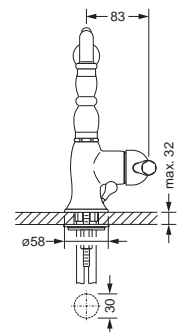

109.10.306

Waschtisch 1-Loch Batterie 1/2"

- mit Hebelgriffen, Holz

- Ausladung 165 mm
- Auslauf schwenkbar
- Keramik-Innenoberteile 1/2"
- Luftsprudler M24 x 1
- Exzenter-Abflussgarnitur 1 1/4"
- 2 Kupferrohre M10 x 1

109.10.333

Waschtisch 1-Hand Batterie

- mit Hebelgriff, weiß

- Ausladung 165 mm
- Kartusche mit keramischen Scheiben
- Luftsprudler M24 x 1
- Exzenter-Abflussgarnitur 1 1/4"
- 2 Kupferrohre M10 x 1 (flexible Druckschläuche optional lieferbar)

109.10.400

Standventil 1/2"

- mit Kreuzgriff

- Ausladung 95 mm
- Fettkammer-Innenoberteil 1/2"
- Luftsprudler M24 x 1

109.10.405

Standventil 1/2"

- mit Hebelgriff, weiß

- Ausladung 95 mm
- Fettkammer-Innenoberteil 1/2"
- Luftsprudler M24 x 1

109.10.406

Standventil 1/2"

- mit Hebelgriff, Holz

- Ausladung 95 mm
- Fettkammer-Innenoberteil 1/2"
- Luftsprudler M24 x 1