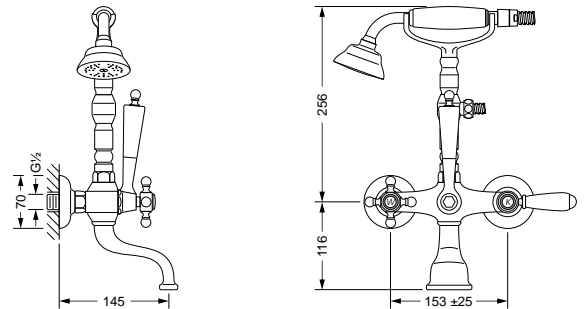

109.20.100

**Wannenfüll- und Brausebatterie 1/2"**  
**für Aufputzmontage, mit Garnitur**  
 ■ mit Kreuzgriffen

- Ausladung 145 mm
- 2 keramische Oberteile 1/2"
- Umstellung Wanne/Brause
- verdeckte S-Anschlüsse 1/2" x 3/4"
- Handbrause mit Metallschlauch 1500 mm

109.20.105

**Wannenfüll- und Brausebatterie 1/2"**  
**für Aufputzmontage, mit Garnitur**  
 ■ mit Hebelgriffen, weiß

- Ausladung 145 mm
- 2 keramische Oberteile 1/2"
- Umstellung Wanne/Brause
- verdeckte S-Anschlüsse 1/2" x 3/4"
- Handbrause mit Metallschlauch 1500 mm

109.20.106

**Wannenfüll- und Brausebatterie 1/2"**  
**für Aufputzmontage, mit Garnitur**  
 ■ mit Hebelgriffen, Holz

- Ausladung 145 mm
- 2 keramische Oberteile 1/2"
- Umstellung Wanne/Brause
- verdeckte S-Anschlüsse 1/2" x 3/4"
- Handbrause mit Metallschlauch 1500 mm

109.15.260

**Wasserzufuhrstandrohre**

- 2 Stück
- in Boden einzuschrauben
- inkl. Winkelstück zum Anschluß der Wannenfüll- und Brausebatterie
- Bodenrosetten
- Höhe 780 mm