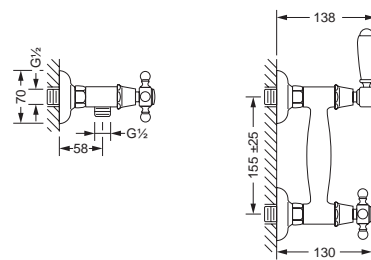

109.20.600

1-Hand Brausebatterie 1/2"
für Aufputzmontage
 ■ mit Hebelgriff, weiß

- Kartusche mit keramischen Scheiben
- Brauseabgang 1/2"
- verdeckte S-Anschlüsse 1/2" x 3/4"

109.20.200

Brausebatterie 1/2", für
Aufputzmontage
 ■ mit Kreuzgriffen

- 2 keramische Oberteile 1/2"
- Brauseabgang 1/2"
- verdeckte S-Anschlüsse 1/2" x 3/4"

109.20.210 649.20.220
 109.13.700 649.13.720

Brausebatterie 1/2", für
Aufputzmontage
 ■ mit Kreuzgriffen

- 2 keramische Oberteile 1/2"
- verdeckte S-Anschlüsse 1/2" x 3/4"

Steigrohr, Umstellung, Wandarm

- 2 keramische Oberteile 1/2"
- verdeckte S-Anschlüsse 1/2" x 3/4"

Steigrohr, Umstellung, Wandarm

- zum Anschluß an die Brausebatterie
- Ausladung Wandarm 375 mm
- Höhe oberer Wandhalter bis Wandarm 100-530 mm

Brausegarnitur

- Handbrause, Brauseschlauch

Regenbrause 1/2", ø 200 mm

109.20.205

Brausebatterie 1/2" für
Aufputzmontage
 ■ mit Hebelgriffen, weiß

- 2 keramische Oberteile 1/2"
- Brauseabgang 1/2"
- verdeckte S-Anschlüsse 1/2" x 3/4"