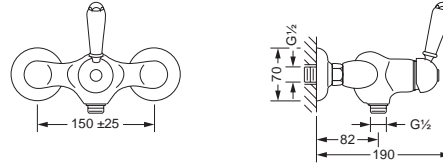

109.20.600

1-Hand Brausebatterie 1/2"
für Aufputzmontage
 ■ mit Hebelgriff, weiß

- Kartusche mit keramischen Scheiben
- Brauseabgang 1/2"
- verdeckte S-Anschlüsse 1/2" x 3/4"

109.20.200

Brausebatterie 1/2", für
Aufputzmontage
 ■ mit Kreuzgriffen

- 2 keramische Oberteile 1/2"
- Brauseabgang 1/2"
- verdeckte S-Anschlüsse 1/2" x 3/4"

109.20.210 649.20.220
 109.13.700 649.13.720

Brausebatterie 1/2", für
Aufputzmontage
 ■ mit Kreuzgriffen

- 2 keramische Oberteile 1/2"
- verdeckte S-Anschlüsse 1/2" x 3/4"

Steigrohr, Umstellung, Wandarm

- 2 keramische Oberteile 1/2"
- verdeckte S-Anschlüsse 1/2" x 3/4"

Steigrohr, Umstellung, Wandarm

- zum Anschluß an die Brausebatterie
- Ausladung Wandarm 375 mm
- Höhe oberer Wandhalter bis Wandarm 100-530 mm

Brausegarnitur

- Handbrause, Brauseschlauch

Regenbrause 1/2", ø 200 mm

109.20.205

Brausebatterie 1/2" für
Aufputzmontage
 ■ mit Hebelgriffen, weiß

- 2 keramische Oberteile 1/2"
- Brauseabgang 1/2"
- verdeckte S-Anschlüsse 1/2" x 3/4"