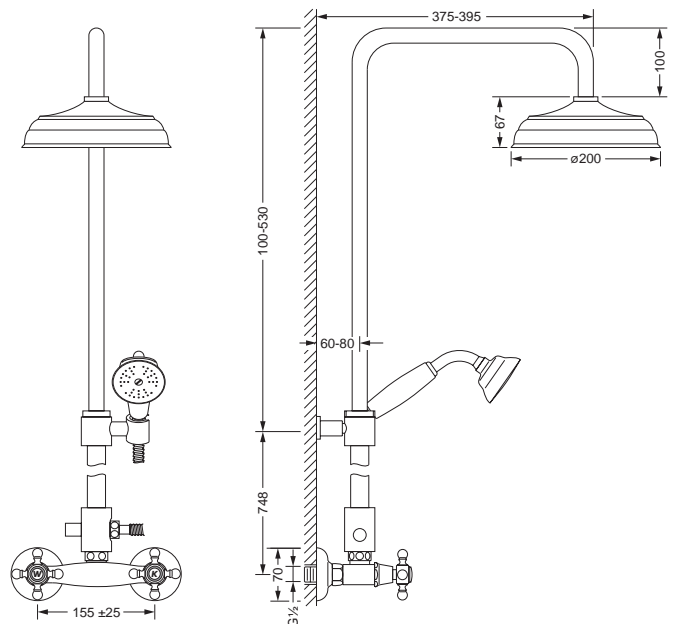

109.20.600

1-Hand Brausebatterie 1/2"
für Aufputzmontage
 ■ mit Hebelgriff, weiß

- Kartusche mit keramischen Scheiben
- Brauseabgang 1/2"
- verdeckte S-Anschlüsse 1/2" x 3/4"

109.20.200

Brausebatterie 1/2", für
Aufputzmontage
 ■ mit Kreuzgriffen

- 2 keramische Oberteile 1/2"
- Brauseabgang 1/2"
- verdeckte S-Anschlüsse 1/2" x 3/4"

109.20.210 649.20.220
 109.13.700 649.13.720

Brausebatterie 1/2", für
Aufputzmontage
 ■ mit Kreuzgriffen

- 2 keramische Oberteile 1/2"
- verdeckte S-Anschlüsse 1/2" x 3/4"

Steigrohr, Umstellung, Wandarm

- 2 keramische Oberteile 1/2"
- verdeckte S-Anschlüsse 1/2" x 3/4"

Steigrohr, Umstellung, Wandarm

- zum Anschluß an die Brausebatterie
- Ausladung Wandarm 375 mm
- Höhe oberer Wandhalter bis Wandarm 100-530 mm

Brausegarnitur

- Handbrause, Brauseschlauch

Regenbrause 1/2", ø 200 mm

109.20.205

Brausebatterie 1/2" für
Aufputzmontage
 ■ mit Hebelgriffen, weiß

- 2 keramische Oberteile 1/2"
- Brauseabgang 1/2"
- verdeckte S-Anschlüsse 1/2" x 3/4"