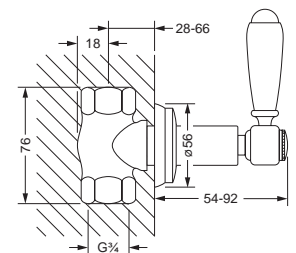

109.50.236

**Unterputz-Ventil
 Fertigmontageset**
 ■ mit Hebelgriff, Holz

- Griff, Schubrosette
- Hülse

649.20.340 649.20.345

Unterputz-Ventil 1/2", Einbaukörper

- Oberteil mit keramischen Scheiben
- Kaltwasser, rechtsschließend

Unterputz-Ventil 1/2", Einbaukörper

- Oberteil mit keramischen Scheiben
- Warmwasser, linksschließend

mit Einbaukörper 1/2"

mit Einbaukörper 3/4"

649.20.440 649.20.445

Unterputz-Ventil 3/4", Einbaukörper

- Oberteil mit keramischen Scheiben
- Kaltwasser, rechtsschließend

Unterputz-Ventil 3/4", Einbaukörper

- Oberteil mit keramischen Scheiben
- Warmwasser, linksschließend

109.40.650 649.40.600

**Unterputz 3-Wege Umstellung
 Fertigmontageset**

- mit Kreuzgriff
- Griff
- Hülse
- Schubrosette

Unterputz-Einbaukörper 1/2"

- zu Fertigmontagesets

109.40.655 649.40.600

**Unterputz 3-Wege Umstellung
 Fertigmontageset**

- mit Hebelgriff, weiß
- Griff
- Hülse
- Schubrosette

Unterputz-Einbaukörper 1/2"

- zu Fertigmontagesets