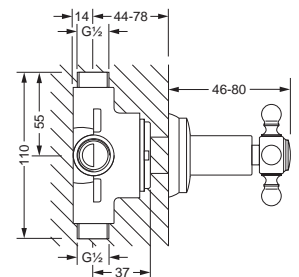

Unterputz-Ventil 1/2", Einbaukörper

- Oberteil mit keramischen Scheiben
- Warmwasser, linksschließend

mit Einbaukörper 1/2"

mit Einbaukörper 3/4"

649.20.440 649.20.445

Unterputz-Ventil 3/4", Einbaukörper

- Oberteil mit keramischen Scheiben
- Kaltwasser, rechtsschließend

Unterputz-Ventil 3/4", Einbaukörper

- Oberteil mit keramischen Scheiben
- Warmwasser, linksschließend

109.40.650 649.40.600

**Unterputz 3-Wege Umstellung
 Fertigmontageset**

- mit Kreuzgriff
- Griff
- Hülse
- Schubrosette

Unterputz-Einbaukörper 1/2"

- zu Fertigmontagesets

109.40.655 649.40.600

**Unterputz 3-Wege Umstellung
 Fertigmontageset**

- mit Hebelgriff, weiß
- Griff
- Hülse
- Schubrosette

Unterputz-Einbaukörper 1/2"

- zu Fertigmontagesets