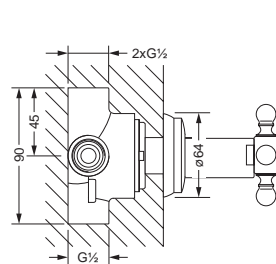

Unterputz-Ventil 1/2", Einbaukörper

- Oberteil mit keramischen Scheiben
- Warmwasser, linksschließend

mit Einbaukörper 1/2"

mit Einbaukörper 3/4"

649.20.440 649.20.445

Unterputz-Ventil 3/4", Einbaukörper

- Oberteil mit keramischen Scheiben
- Kaltwasser, rechtsschließend

Unterputz-Ventil 3/4", Einbaukörper

- Oberteil mit keramischen Scheiben
- Warmwasser, linksschließend

109.40.650 649.40.600

**Unterputz 3-Wege Umstellung
 Fertigmontageset**

- mit Kreuzgriff
- Griff
- Hülse
- Schubrosette

Unterputz-Einbaukörper 1/2"

- zu Fertigmontagesets

109.40.655 649.40.600

**Unterputz 3-Wege Umstellung
 Fertigmontageset**

- mit Hebelgriff, weiß
- Griff
- Hülse
- Schubrosette

Unterputz-Einbaukörper 1/2"

- zu Fertigmontagesets