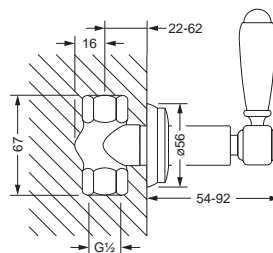

109.50.236

**Unterputz-Ventil
 Fertigmontageset**
 ■ mit Hebelgriff, Holz

- Griff, Schubrosette
- Hülse

649.20.340 649.20.345

Unterputz-Ventil 1/2", Einbaukörper

- Oberteil mit keramischen Scheiben
- Kaltwasser, rechtsschließend

Unterputz-Ventil 1/2", Einbaukörper

- Oberteil mit keramischen Scheiben
- Warmwasser, linksschließend

mit Einbaukörper 1/2"

mit Einbaukörper 3/4"

649.20.440 649.20.445

Unterputz-Ventil 3/4", Einbaukörper

- Oberteil mit keramischen Scheiben
- Kaltwasser, rechtsschließend

Unterputz-Ventil 3/4", Einbaukörper

- Oberteil mit keramischen Scheiben
- Warmwasser, linksschließend

109.40.650 649.40.600

**Unterputz 3-Wege Umstellung
 Fertigmontageset**

- mit Kreuzgriff
- Griff
- Hülse
- Schubrosette

Unterputz-Einbaukörper 1/2"

- zu Fertigmontagesets

109.40.655 649.40.600

**Unterputz 3-Wege Umstellung
 Fertigmontageset**

- mit Hebelgriff, weiß
- Griff
- Hülse
- Schubrosette

Unterputz-Einbaukörper 1/2"

- zu Fertigmontagesets