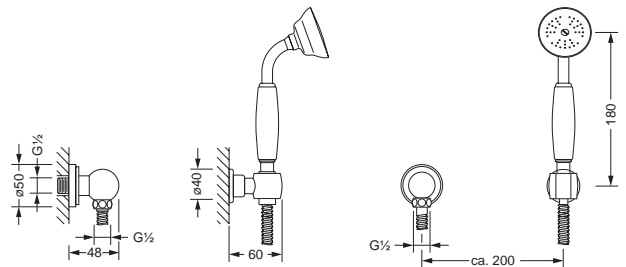

### Duschgarnitur, komplett

- Duschstange 900 mm mit Schieber
- Handbrause
- Brauseschlauch 1500 mm

### Duschstange, lose

- Duschstange 900 mm mit Schieber

109.13.300 109.13.350

### Schlauchbrausegarnitur

- Wandanschlußbogen 1/2", Schubrosette
- Wand-Brausehalter
- Handbrause
- Brauseschlauch 1500 mm

109.13.200

### Stachelkopfbrause 1/2"

- ø 230 mm, 75 Düsen
- Ausführung ganz in Metall
- Brausekopf schwenkbar
- ohne Wandarm

649.13.615