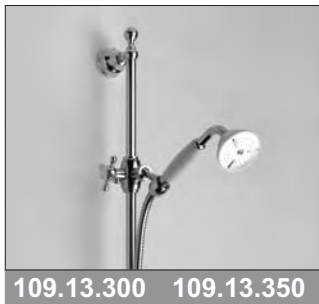

### Unterputz 3-Wege Umstellung Fertigmontageset

- mit Hebelgriff, Holz
- Griff
- Hülse
- Schubrosette

### Unterputz-Einbaukörper 1/2"

- zu Fertigmontagesets

109.40.656 649.40.600

### Duschgarnitur, komplett

- Duschstange 900 mm mit Schieber
- Handbrause
- Brauseschlauch 1500 mm

### Stachelkopfbrause 1/2"

- ø 230 mm, 75 Düsen
- Ausführung ganz in Metall
- Brausekopf schwenkbar
- ohne Wandarm

649.13.615