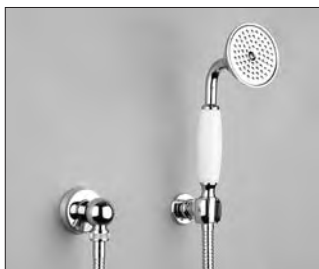

### Duschgarnitur, komplett

- Duschstange 900 mm mit Schieber
- Handbrause
- Brauseschlauch 1500 mm

### Duschstange, lose

- Duschstange 900 mm mit Schieber

109.13.300 109.13.350

### Schlauchbrausegarnitur

- Wandanschlußbogen 1/2", Schubrosette
- Wand-Brausehalter
- Handbrause
- Brauseschlauch 1500 mm

109.13.200