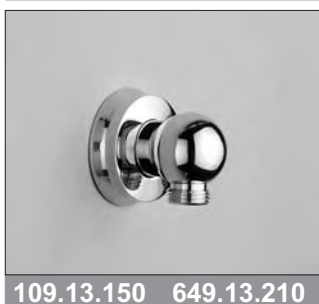

### Duschgarnitur, komplett

- Duschstange 900 mm mit Schieber
- Handbrause
- Brauseschlauch 1500 mm

### Duschstange, lose

- Duschstange 900 mm mit Schieber

109.13.300 109.13.350

### Schlauchbrausegarnitur

- Wandanschlußbogen 1/2", Schubrosette
- Wand-Brausehalter
- Handbrause
- Brauseschlauch 1500 mm

109.13.200

### Stachelkopfbrause 1/2"

- ø 230 mm, 75 Düsen
- Ausführung ganz in Metall
- Brausekopf schwenkbar
- ohne Wandarm

649.13.615