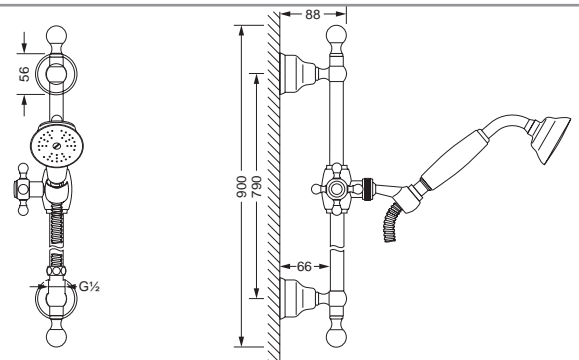

Unterputz 3-Wege Umstellung Fertigmontageset

- mit Hebelgriff, Holz
- Griff
- Hülse
- Schubrosette

Unterputz-Einbaukörper 1/2"

- zu Fertigmontagesets

109.40.656 649.40.600

Duschgarnitur, komplett

- Duschstange 900 mm mit Schieber
- Handbrause
- Brauseschlauch 1500 mm

Duschstange, lose

- Duschstange 900 mm mit Schieber

109.13.300 109.13.350

Schlauchbrausegarnitur

- Wandanschlußbogen 1/2", Schubrosette
- Wand-Brausehalter
- Handbrause
- Brauseschlauch 1500 mm

109.13.200

Wandanschlußbogen 1/2", ohne Haken

- Schubrosette
- Anschluß 1/2"

Wand-Brausehalter

109.13.150 649.13.210

Stachelkopfbrause 1/2"

- ø 230 mm, 75 Düsen
- Ausführung ganz in Metall
- Brausekopf schwenkbar
- ohne Wandarm

649.13.615