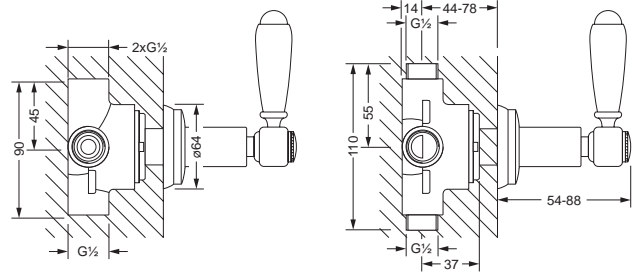

### Unterputz 3-Wege Umstellung Fertigmontageset

- mit Hebelgriff, Holz
- Griff
- Hülse
- Schubrosette

### Unterputz-Einbaukörper 1/2"

- zu Fertigmontagesets

109.40.656 649.40.600

### Duschgarnitur, komplett

- Duschstange 900 mm mit Schieber
- Handbrause
- Brauseschlauch 1500 mm

### Stachelkopfbrause 1/2"

- ø 230 mm, 75 Düsen
- Ausführung ganz in Metall
- Brausekopf schwenkbar
- ohne Wandarm

649.13.615