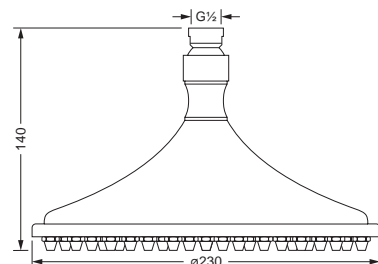

### Schlauchbrausegarnitur

- Wandanschlußbogen 1/2", Schubrosette
- Wand-Brausehalter
- Handbrause
- Brauseschlauch 1500 mm

109.13.200

### Wandanschlußbogen 1/2", ohne Haken

- Schubrosette
- Anschluß 1/2"

### Wand-Brausehalter

109.13.150 649.13.210

### Stachelkopfbrause 1/2"

- ø 230 mm, 75 Düsen
- Ausführung ganz in Metall
- Brausekopf schwenkbar
- ohne Wandarm

649.13.615