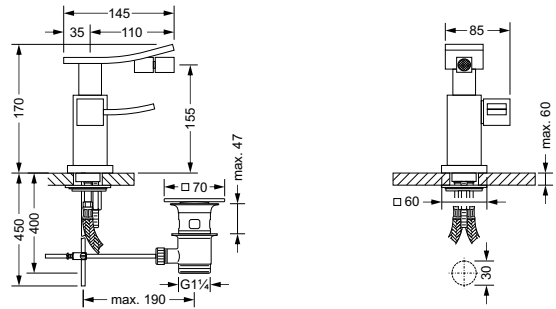

628.10.111

Bidet 1-Hand Batterie

- Ausladung 110 mm
- Auslauf schwenkbar
- Luftsprudler M16,5x1
- Kartusche mit keramischen Scheiben
- Exzenter-Ablaufgarnitur 1 1/4"
- flexible Druckschläuche M10x1 x ø10 x 450 mm
 (2 Kupferrohre M10 x 1 optional lieferbar)

626.12.100

Eckventil 1/2"

- Ausladung 100 mm
- Keramik-Innenoberteil 1/2"
- Quetschverschraubung
- Schubrosette