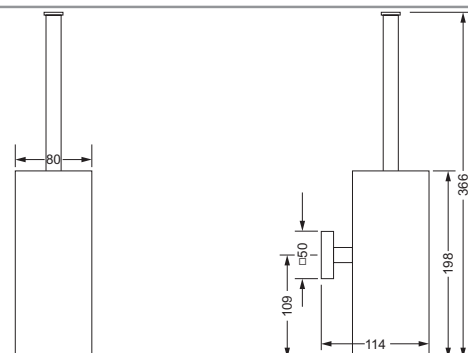

626.00.000 676.00.053
799.00.236