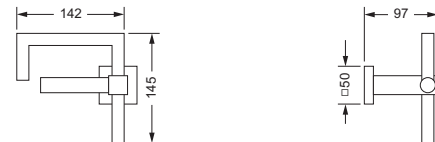

Glashalter, komplett

- Glas aus Kristallglas

Mundglas, lose

626.00.036 726.00.336

Ablage, 650 mm

- Glasplatte aus Kristallglas

Ablage, 450 mm

- Glasplatte aus Kristallglas

626.00.009 626.00.019

Papierhalter

- beweglicher Bügel

626.00.014

Reserve-Papierhalter

626.00.015

Klosettbürstengarnitur, komplett

- wandhängendes Modell
- Bürstentopf aus Metall

Bürstenstange, komplett, lose

Bürstenkopf, lose

626.00.000 676.00.053
799.00.236