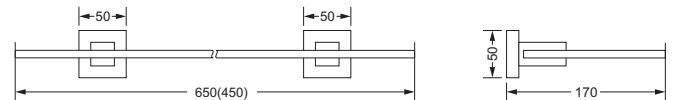

Glashalter, komplett

- Glas aus Kristallglas

Mundglas, lose

626.00.036 726.00.336

Ablage, 650 mm

- Glasplatte aus Kristallglas

Ablage, 450 mm

- Glasplatte aus Kristallglas