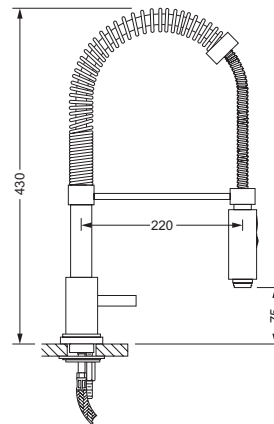

619.10.650

Spültisch 1-Hand Batterie 1/2" Serie CHARLESTON ROYAL

- Ausladung 220 mm
- schwenkbarer und feststellbarer Auslauf
- Kartusche mit keramischen Scheiben
- Luftsprudler M24 x 1
- Pendlerbrause mit Edelstahlfeder
- Metallschlauch
- automatischer Umschalter Auslauf/Brause

619.10.680

Spültisch 1-Hand Batterie Serie CHARLESTON ROYAL

- Ausladung 230 mm
- Kartusche mit keramischen Scheiben
- Luftsprudler M18 x 1
- 2 flexible Druckschläuche M10x1 x ø10 x 450 mm
 (2 Kupferrohre M10 x 1 optional lieferbar)

615.10.680

Spültisch 1-Hand Batterie Serie CHARLESTON

- Ausladung 210 mm
- Kartusche mit keramischen Scheiben
- Luftsprudler M24 x 1
- Exzenter-Ablaufgarnitur 1 1/4"
- 2 flexible Druckschläuche M10x1 x ø10 x 450 mm
 (2 Kupferrohre M10 x 1 optional lieferbar)

627.10.680

Spültisch 1-Hand Batterie Serie EMPIRE ROYAL

- Ausladung 229 mm
- Auslauf schwenkbar mit Luftsprudler M16,5x1
- Kartusche mit keramischen Scheiben
- 2 flexible Druckschläuche M10x1 x ø10 x 450 mm
 (2 Kupferrohre M10 x 1 optional lieferbar)