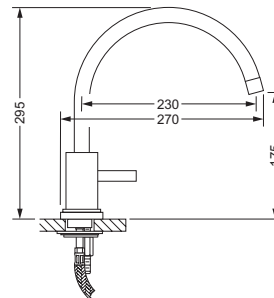

619.10.650

Spültisch 1-Hand Batterie 1/2" Serie CHARLESTON ROYAL

- Ausladung 220 mm
- schwenkbarer und feststellbarer Auslauf
- Kartusche mit keramischen Scheiben
- Luftsprudler M24 x 1
- Pendlerbrause mit Edelstahlfeder
- Metallschlauch
- automatischer Umschalter Auslauf/Brause

619.10.680

Spültisch 1-Hand Batterie Serie CHARLESTON ROYAL

- Ausladung 230 mm
- Kartusche mit keramischen Scheiben
- Luftsprudler M18 x 1
- 2 flexible Druckschläuche M10x1 x ø10 x 450 mm
 (2 Kupferrohre M10 x 1 optional lieferbar)

615.10.680

Spültisch 1-Hand Batterie Serie CHARLESTON

- Ausladung 210 mm
- Kartusche mit keramischen Scheiben
- Luftsprudler M24 x 1
- Exzenter-Ablaufgarnitur 1 1/4"
- 2 flexible Druckschläuche M10x1 x ø10 x 450 mm
 (2 Kupferrohre M10 x 1 optional lieferbar)

627.10.680

Spültisch 1-Hand Batterie Serie EMPIRE ROYAL

- Ausladung 229 mm
- Auslauf schwenkbar mit Luftsprudler M16,5x1
- Kartusche mit keramischen Scheiben
- 2 flexible Druckschläuche M10x1 x ø10 x 450 mm
 (2 Kupferrohre M10 x 1 optional lieferbar)