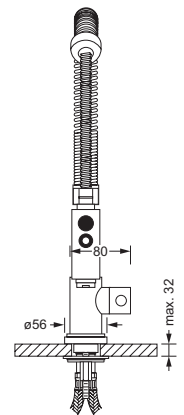

619.10.650

Spültisch 1-Hand Batterie 1/2" Serie CHARLESTON ROYAL

- Ausladung 220 mm
- schwenkbarer und feststellbarer Auslauf
- Kartusche mit keramischen Scheiben
- Luftsprudler M24 x 1
- Pendlerbrause mit Edelstahlfeder
- Metallschlauch
- automatischer Umschalter Auslauf/Brause

619.10.680

Spültisch 1-Hand Batterie Serie CHARLESTON ROYAL

- Ausladung 230 mm
- Kartusche mit keramischen Scheiben
- Luftsprudler M18 x 1
- 2 flexible Druckschläuche M10x1 x ø10 x 450 mm
 (2 Kupferrohre M10 x 1 optional lieferbar)

615.10.680

Spültisch 1-Hand Batterie Serie CHARLESTON

- Ausladung 210 mm
- Kartusche mit keramischen Scheiben
- Luftsprudler M24 x 1
- Exzenter-Ablaufgarnitur 1 1/4"
- 2 flexible Druckschläuche M10x1 x ø10 x 450 mm
 (2 Kupferrohre M10 x 1 optional lieferbar)

627.10.680

Spültisch 1-Hand Batterie Serie EMPIRE ROYAL

- Ausladung 229 mm
- Auslauf schwenkbar mit Luftsprudler M16,5x1
- Kartusche mit keramischen Scheiben
- 2 flexible Druckschläuche M10x1 x ø10 x 450 mm
 (2 Kupferrohre M10 x 1 optional lieferbar)