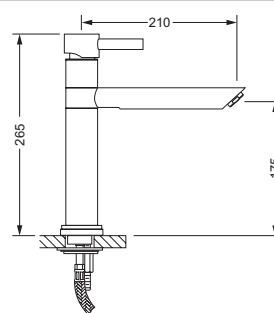

619.10.650

Spültisch 1-Hand Batterie 1/2" Serie CHARLESTON ROYAL

- Ausladung 220 mm
- schwenkbarer und feststellbarer Auslauf
- Kartusche mit keramischen Scheiben
- Luftsprudler M24 x 1
- Pendlerbrause mit Edelstahlfeder
- Metallschlauch
- automatischer Umschalter Auslauf/Brause

619.10.680

Spültisch 1-Hand Batterie Serie CHARLESTON ROYAL

- Ausladung 230 mm
- Kartusche mit keramischen Scheiben
- Luftsprudler M18 x 1
- 2 flexible Druckschläuche M10x1 x ø10 x 450 mm
 (2 Kupferrohre M10 x 1 optional lieferbar)

615.10.680

Spültisch 1-Hand Batterie Serie CHARLESTON

- Ausladung 210 mm
- Kartusche mit keramischen Scheiben
- Luftsprudler M24 x 1
- Exzenter-Ablaufgarnitur 1 1/4"
- 2 flexible Druckschläuche M10x1 x ø10 x 450 mm
 (2 Kupferrohre M10 x 1 optional lieferbar)

627.10.680

Spültisch 1-Hand Batterie Serie EMPIRE ROYAL

- Ausladung 229 mm
- Auslauf schwenkbar mit Luftsprudler M16,5x1
- Kartusche mit keramischen Scheiben
- 2 flexible Druckschläuche M10x1 x ø10 x 450 mm
 (2 Kupferrohre M10 x 1 optional lieferbar)