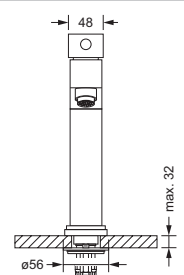

619.10.650

Spültisch 1-Hand Batterie 1/2" Serie CHARLESTON ROYAL

- Ausladung 220 mm
- schwenkbarer und feststellbarer Auslauf
- Kartusche mit keramischen Scheiben
- Luftsprudler M24 x 1
- Pendlerbrause mit Edelstahlfeder
- Metallschlauch
- automatischer Umschalter Auslauf/Brause

619.10.680

Spültisch 1-Hand Batterie Serie CHARLESTON ROYAL

- Ausladung 230 mm
- Kartusche mit keramischen Scheiben
- Luftsprudler M18 x 1
- 2 flexible Druckschläuche M10x1 x ø10 x 450 mm
 (2 Kupferrohre M10 x 1 optional lieferbar)

615.10.680

Spültisch 1-Hand Batterie Serie CHARLESTON

- Ausladung 210 mm
- Kartusche mit keramischen Scheiben
- Luftsprudler M24 x 1
- Exzenter-Ablaufgarnitur 1 1/4"
- 2 flexible Druckschläuche M10x1 x ø10 x 450 mm
 (2 Kupferrohre M10 x 1 optional lieferbar)

627.10.680

Spültisch 1-Hand Batterie Serie EMPIRE ROYAL

- Ausladung 229 mm
- Auslauf schwenkbar mit Luftsprudler M16,5x1
- Kartusche mit keramischen Scheiben
- 2 flexible Druckschläuche M10x1 x ø10 x 450 mm
 (2 Kupferrohre M10 x 1 optional lieferbar)