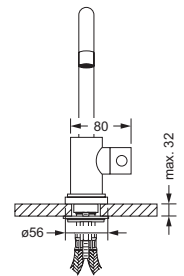

619.10.650

Spültisch 1-Hand Batterie 1/2" Serie CHARLESTON ROYAL

- Ausladung 220 mm
- schwenkbarer und feststellbarer Auslauf
- Kartusche mit keramischen Scheiben
- Luftsprudler M24 x 1
- Pendlerbrause mit Edelstahlfeder
- Metallschlauch
- automatischer Umschalter Auslauf/Brause

619.10.680

Spültisch 1-Hand Batterie Serie CHARLESTON ROYAL

- Ausladung 230 mm
- Kartusche mit keramischen Scheiben
- Luftsprudler M18 x 1
- 2 flexible Druckschläuche M10x1 x ø10 x 450 mm
 (2 Kupferrohre M10 x 1 optional lieferbar)

615.10.680

Spültisch 1-Hand Batterie Serie CHARLESTON

- Ausladung 210 mm
- Kartusche mit keramischen Scheiben
- Luftsprudler M24 x 1
- Exzenter-Ablaufgarnitur 1 1/4"
- 2 flexible Druckschläuche M10x1 x ø10 x 450 mm
 (2 Kupferrohre M10 x 1 optional lieferbar)

627.10.680

Spültisch 1-Hand Batterie Serie EMPIRE ROYAL

- Ausladung 229 mm
- Auslauf schwenkbar mit Luftsprudler M16,5x1
- Kartusche mit keramischen Scheiben
- 2 flexible Druckschläuche M10x1 x ø10 x 450 mm
 (2 Kupferrohre M10 x 1 optional lieferbar)