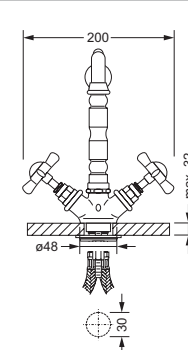

109.20.640

Spültisch Brücken 2-Loch Batterie Serie DELPHI

- Ausladung 185 mm
- Auslauf schwenkbar
- 2 keramische Oberteile 1/2"
- Luftsprudler M22 x 1
- Stichmaß 176 mm

629.10.620

Spültisch 1-Loch Batterie Serie 1909

- Ausladung 245 mm
- Auslauf schwenkbar
- 2 keramische Oberteile 1/2"
- Luftsprudler M24 x 1
- 2 flexible Druckschläuche M10x1 x ø10 x 450 mm
 (2 Kupferrohre M10 x 1 optional lieferbar)

629.20.640

Spültisch Brücken 2-Loch Batterie Serie 1909

- Ausladung 185 mm
- Auslauf schwenkbar
- 2 keramische Oberteile 1/2"
- Luftsprudler M22 x 1
- Stichmaß 176 mm