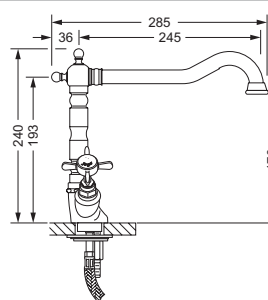

109.20.640

Spültisch Brücken 2-Loch Batterie Serie DELPHI

- Ausladung 185 mm
- Auslauf schwenkbar
- 2 keramische Oberteile 1/2"
- Luftsprudler M22 x 1
- Stichmaß 176 mm

629.10.620

Spültisch 1-Loch Batterie Serie 1909

- Ausladung 245 mm
- Auslauf schwenkbar
- 2 keramische Oberteile 1/2"
- Luftsprudler M24 x 1
- 2 flexible Druckschläuche M10x1 x ø10 x 450 mm
 (2 Kupferrohre M10 x 1 optional lieferbar)

629.20.640

Spültisch Brücken 2-Loch Batterie Serie 1909

- Ausladung 185 mm
- Auslauf schwenkbar
- 2 keramische Oberteile 1/2"
- Luftsprudler M22 x 1
- Stichmaß 176 mm