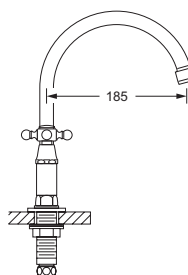

109.20.640

Spültisch Brücken 2-Loch Batterie Serie DELPHI

- Ausladung 185 mm
- Auslauf schwenkbar
- 2 keramische Oberteile 1/2"
- Luftsprudler M22 x 1
- Stichmaß 176 mm

629.10.620

Spültisch 1-Loch Batterie Serie 1909

- Ausladung 245 mm
- Auslauf schwenkbar
- 2 keramische Oberteile 1/2"
- Luftsprudler M24 x 1
- 2 flexible Druckschläuche M10x1 x ø10 x 450 mm
 (2 Kupferrohre M10 x 1 optional lieferbar)

629.20.640

Spültisch Brücken 2-Loch Batterie Serie 1909

- Ausladung 185 mm
- Auslauf schwenkbar
- 2 keramische Oberteile 1/2"
- Luftsprudler M22 x 1
- Stichmaß 176 mm