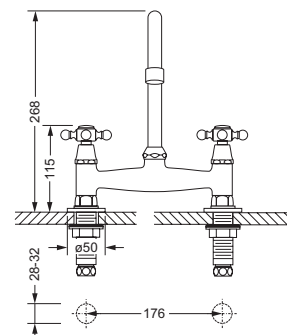

109.20.640

Spültisch Brücken 2-Loch Batterie Serie DELPHI

- Ausladung 185 mm
- Auslauf schwenkbar
- 2 keramische Oberteile 1/2"
- Luftsprudler M22 x 1
- Stichmaß 176 mm

629.10.620

Spültisch 1-Loch Batterie Serie 1909

- Ausladung 245 mm
- Auslauf schwenkbar
- 2 keramische Oberteile 1/2"
- Luftsprudler M24 x 1
- 2 flexible Druckschläuche M10x1 x ø10 x 450 mm
 (2 Kupferrohre M10 x 1 optional lieferbar)

629.20.640

Spültisch Brücken 2-Loch Batterie Serie 1909

- Ausladung 185 mm
- Auslauf schwenkbar
- 2 keramische Oberteile 1/2"
- Luftsprudler M22 x 1
- Stichmaß 176 mm