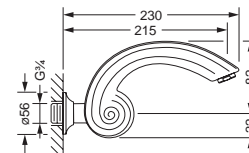

601.10.340 601.10.345

Seitenrandventil 1/2", kalt

- rechtsschließend
- Oberteil mit keramischen Scheiben
- Standmontage

Seitenrandventil 1/2", warm

- linksschließend
- Oberteil mit keramischen Scheiben
- Standmontage