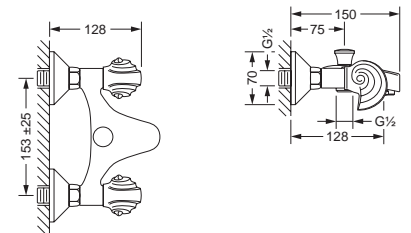

### Wannenfüll- und Brausebatterie für Aufputzmontage, mit Garnitur

- Ausladung 128 mm
- 2 keramische Oberteile 1/2"
- Luftsprudler M28 x 1
- Umstellautomatik Wanne/Brause
- verdeckte S Anschlüsse 1/2" x 3/4"
- Handbrause mit Metallschlauch 1500 mm
- Brausehalter

### Wannenfüll- und Brausebatterie für Aufputzmontage, ohne Garnitur

- Ausladung 128 mm
- 2 keramische Oberteile 1/2"
- Luftsprudler M28 x 1
- Umstellautomatik Wanne/Brause
- verdeckte S Anschlüsse 1/2" x 3/4"