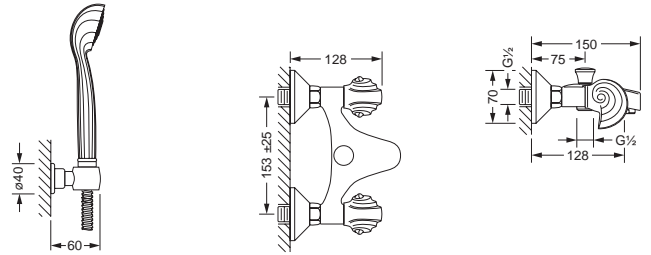

### Wannenfüll- und Brausebatterie für Aufputzmontage, mit Garnitur

- Ausladung 128 mm
- 2 keramische Oberteile 1/2"
- Luftsprudler M28 x 1
- Umstellautomatik Wanne/Brause
- verdeckte S Anschlüsse 1/2" x 3/4"
- Handbrause mit Metallschlauch 1500 mm
- Brausehalter

### Wannenfüll- und Brausebatterie für Aufputzmontage, ohne Garnitur

- Ausladung 128 mm
- 2 keramische Oberteile 1/2"
- Luftsprudler M28 x 1
- Umstellautomatik Wanne/Brause
- verdeckte S Anschlüsse 1/2" x 3/4"

### Seitenrandventil 1/2", kalt

- rechtsschließend
- Oberteil mit keramischen Scheiben
- Standmontage

### Seitenrandventil 1/2", warm

- linksschließend
- Oberteil mit keramischen Scheiben
- Standmontage