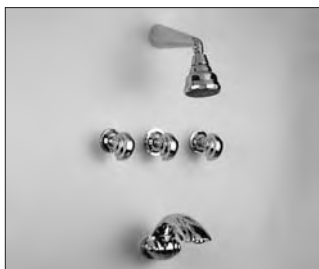

### Wannenfüll- und Brausebatterie für Aufputzmontage, mit Garnitur

- Ausladung 128 mm
- 2 keramische Oberteile 1/2"
- Luftsprudler M28 x 1
- Umstellautomatik Wanne/Brause
- verdeckte S Anschlüsse 1/2" x 3/4"
- Handbrause mit Metallschlauch 1500 mm
- Brausehalter

### Wannenfüll- und Brausebatterie für Aufputzmontage, ohne Garnitur

- Ausladung 128 mm
- 2 keramische Oberteile 1/2"
- Luftsprudler M28 x 1
- Umstellautomatik Wanne/Brause
- verdeckte S Anschlüsse 1/2" x 3/4"

### Seitenrandventil 1/2", kalt

- rechtsschließend
- Oberteil mit keramischen Scheiben
- Standmontage

### Seitenrandventil 1/2", warm

- linksschließend
- Oberteil mit keramischen Scheiben
- Standmontage