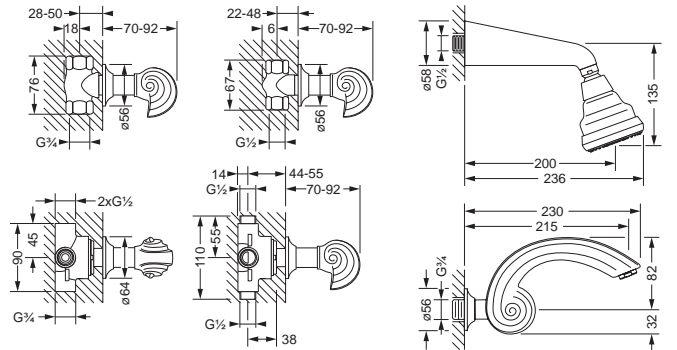

601.11.100

Wand-Wanneneinlauf 3/4"

- Ausladung 215 mm
- Luftsprudler M24 x 1
- Steckanschluß Montage