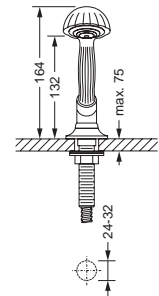

### 2-Wegeventil 1/2", für Wannенrandmontage

- Umstellung Wanne/Brause
- Standmontage

601.40.660

### Schlauchbrausegarnitur für Wannenrandmontage

- Handbrause
- Metallbrauseschlauch 2000 mm
- Einstecknippel 1/2"
- Rosette

601.20.200

### Brausebatterie 1/2", für Aufputzmontage

- 2 keramische Oberteile 1/2"
- Brauseabgang 1/2"
- verdeckte S Anschlüsse 1/2" x 3/4"

601.20.210 649.20.220  
 600.13.700 649.13.720

### Brausebatterie 1/2", für Aufputzmontage

- 2 keramische Oberteile 1/2"
- verdeckte S Anschlüsse 1/2" x 3/4"