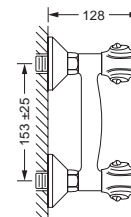

### Schlauchbrausegarnitur für Wannenrandmontage

- Handbrause
- Metallbrauseschlauch 2000 mm
- Einstecknippel 1/2"
- Rosette

601.20.200

### Brausebatterie 1/2", für Aufputzmontage

- 2 keramische Oberteile 1/2"
- Brauseabgang 1/2"
- verdeckte S Anschlüsse 1/2" x 3/4"

601.20.210 649.20.220  
 600.13.700 649.13.720

### Brausebatterie 1/2", für Aufputzmontage

- 2 keramische Oberteile 1/2"
- verdeckte S Anschlüsse 1/2" x 3/4"

### Steigrohr, Umstellung, Wandarm

- zum Anschluß an die Brausebatterie
- Ausladung Wandarm 375 mm
- Höhe oberer Wandhalter bis Wandarm 100 530 mm