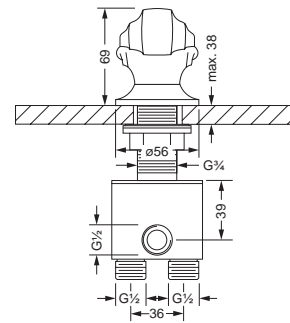

### 2-Wegeventil 1/2", für Wannенrandmontage

- Umstellung Wanne/Brause
- Standmontage

601.40.660

### Schlauchbrausegarnitur für Wannenrandmontage

- Handbrause
- Metallbrauseschlauch 2000 mm
- Einstecknippel 1/2"
- Rosette

601.20.200

### Brausebatterie 1/2", für Aufputzmontage

- 2 keramische Oberteile 1/2"
- Brauseabgang 1/2"
- verdeckte S Anschlüsse 1/2" x 3/4"

601.20.210 649.20.220  
 600.13.700 649.13.720

### Brausebatterie 1/2", für Aufputzmontage

- 2 keramische Oberteile 1/2"
- verdeckte S Anschlüsse 1/2" x 3/4"