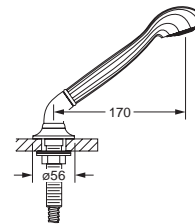

### 2-Wegeventil 1/2", für Wannенrandmontage

- Umstellung Wanne/Brause
- Standmontage

601.40.660

### Schlauchbrausegarnitur für Wannenrandmontage

- Handbrause
- Metallbrauseschlauch 2000 mm
- Einstecknippel 1/2"
- Rosette

601.20.200

### Brausebatterie 1/2", für Aufputzmontage

- 2 keramische Oberteile 1/2"
- Brauseabgang 1/2"
- verdeckte S Anschlüsse 1/2" x 3/4"

601.20.210 649.20.220  
 600.13.700 649.13.720

### Brausebatterie 1/2", für Aufputzmontage

- 2 keramische Oberteile 1/2"
- verdeckte S Anschlüsse 1/2" x 3/4"