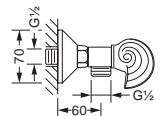

### Schlauchbrausegarnitur für Wannenrandmontage

- Handbrause
- Metallbrauseschlauch 2000 mm
- Einstecknippel 1/2"
- Rosette

601.20.200

### Brausebatterie 1/2", für Aufputzmontage

- 2 keramische Oberteile 1/2"
- Brauseabgang 1/2"
- verdeckte S Anschlüsse 1/2" x 3/4"

601.20.210 649.20.220  
 600.13.700 649.13.720

### Brausebatterie 1/2", für Aufputzmontage

- 2 keramische Oberteile 1/2"
- verdeckte S Anschlüsse 1/2" x 3/4"