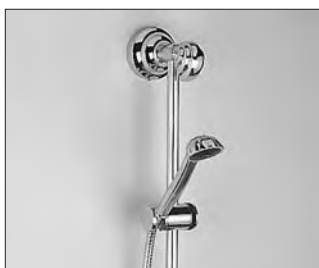

601.50.234

Unterputz-Ventil Fertigmontageset

- Griff
- Hülse
- Schubrosette

649.20.340 649.20.345

UP-Ventil 1/2", Einbaukörper

- linksschließend
- keramische Scheiben

UP-Ventil 1/2", Einbaukörper

- rechtsschließend
- keramische Scheiben

mit Einbaukörper 1/2"

mit Einbaukörper 3/4"

649.20.440 649.20.445

UP-Ventil 3/4", Einbaukörper

- linksschließend
- keramische Scheiben

UP-Ventil 3/4", Einbaukörper

- rechtsschließend
- keramische Scheiben

601.40.650 649.40.600

Unterputz 3-Wege Umstellung Fertigmontageset

- Griff
- Hülse
- Schubrosette

Unterputz-Einbaukörper 1/2"

- zu Fertigmontageset 601.40.650

601.13.300 601.13.350

Duschgarnitur, komplett

- Duschstange 850 mm mit Schieber
- Handbrause
- Brauseschlauch 1500 mm

Duschstange, lose

- Duschstange 850 mm mit Schieber