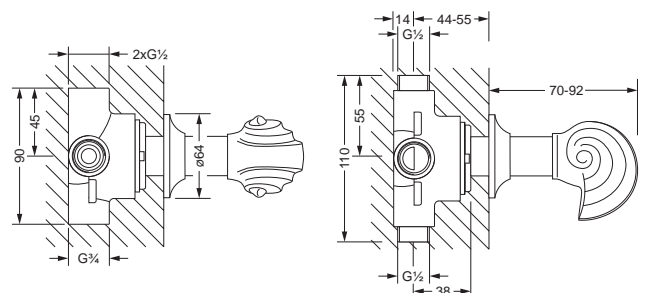

601.50.234

Unterputz-Ventil Fertigmontageset

- Griff
- Hülse
- Schubrosette

649.20.340 649.20.345

UP-Ventil 1/2", Einbaukörper

- linksschließend
- keramische Scheiben

UP-Ventil 1/2", Einbaukörper

- rechtsschließend
- keramische Scheiben

mit Einbaukörper 1/2"

mit Einbaukörper 3/4"

649.20.440 649.20.445

UP-Ventil 3/4", Einbaukörper

- linksschließend
- keramische Scheiben

UP-Ventil 3/4", Einbaukörper

- rechtsschließend
- keramische Scheiben

601.40.650 649.40.600

Unterputz 3-Wege Umstellung Fertigmontageset

- Griff
- Hülse
- Schubrosette

Unterputz-Einbaukörper 1/2"

- zu Fertigmontageset 601.40.650

601.13.300 601.13.350

Duschgarnitur, komplett

- Duschstange 850 mm mit Schieber
- Handbrause
- Brauseschlauch 1500 mm

Duschstange, lose

- Duschstange 850 mm mit Schieber