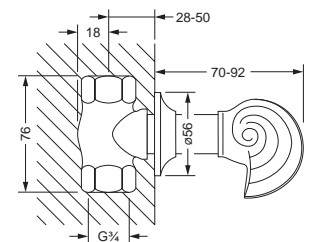

601.50.234

Unterputz-Ventil Fertigmontageset

- Griff
- Hülse
- Schubrosette

649.20.340 649.20.345

UP-Ventil 1/2", Einbaukörper

- linksschließend
- keramische Scheiben

UP-Ventil 1/2", Einbaukörper

- rechtsschließend
- keramische Scheiben

mit Einbaukörper 1/2"

mit Einbaukörper 3/4"

649.20.440 649.20.445

UP-Ventil 3/4", Einbaukörper

- linksschließend
- keramische Scheiben

UP-Ventil 3/4", Einbaukörper

- rechtsschließend
- keramische Scheiben

601.40.650 649.40.600

Unterputz 3-Wege Umstellung Fertigmontageset

- Griff
- Hülse
- Schubrosette

Unterputz-Einbaukörper 1/2"

- zu Fertigmontageset 601.40.650

601.13.300 601.13.350

Duschgarnitur, komplett

- Duschstange 850 mm mit Schieber
- Handbrause
- Brauseschlauch 1500 mm

Duschstange, lose

- Duschstange 850 mm mit Schieber