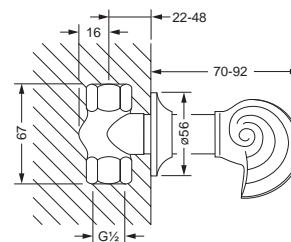

601.50.234

Unterputz-Ventil Fertigmontageset

- Griff
- Hülse
- Schubrosette

649.20.340 649.20.345

UP-Ventil 1/2", Einbaukörper

- linksschließend
- keramische Scheiben

UP-Ventil 1/2", Einbaukörper

- rechtsschließend
- keramische Scheiben

mit Einbaukörper 1/2"

mit Einbaukörper 3/4"

649.20.440 649.20.445

UP-Ventil 3/4", Einbaukörper

- linksschließend
- keramische Scheiben

UP-Ventil 3/4", Einbaukörper

- rechtsschließend
- keramische Scheiben

601.40.650 649.40.600

Unterputz 3-Wege Umstellung Fertigmontageset

- Griff
- Hülse
- Schubrosette

Unterputz-Einbaukörper 1/2"

- zu Fertigmontageset 601.40.650

601.13.300 601.13.350

Duschgarnitur, komplett

- Duschstange 850 mm mit Schieber
- Handbrause
- Brauseschlauch 1500 mm

Duschstange, lose

- Duschstange 850 mm mit Schieber