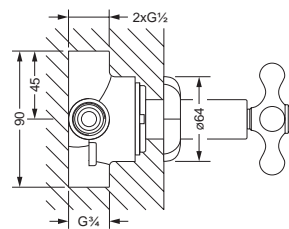

611.50.234 649.20.300
649.20.400

mit Einbaukörper 1/2"

mit Einbaukörper 3/4"

Unterputz 3-Wege Umstellung Fertigmontageset

- Griff
- Hülse
- Schubrosette

Unterputz-Einbaukörper 1/2"

- zu Fertigmontageset 611.40.650

611.40.650 649.40.600

Duschgarnitur, komplett

- Duschstange 850 mm mit Schieber
- Handbrause
- Brauseschlauch 1500 mm

Duschstange, lose

- Duschstange 850 mm mit Schieber

611.13.300 611.13.350

Schlauchbrausegarnitur

- Wandanschlußbogen 1/2"
- Wand Brausehalter
- Handbrause
- Brauseschlauch 1500 mm

600.13.200