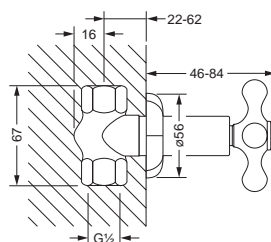

649.40.500 649.40.550

Unterputz-Ventil Fertigmontageset

- Griff
- Hülse
- Schubrosette

Unterputz-Ventil 1/2", Einbaukörper

- mit Fettkammer Innenoberteil

Unterputz-Ventil 3/4", Einbaukörper

- mit Fettkammer Innenoberteil

611.50.234 649.20.300
649.20.400

mit Einbaukörper 1/2"

mit Einbaukörper 3/4"

Unterputz 3-Wege Umstellung Fertigmontageset

- Griff
- Hülse
- Schubrosette

Unterputz-Einbaukörper 1/2"

- zu Fertigmontageset 611.40.650

611.40.650 649.40.600

Duschgarnitur, komplett

- Duschstange 850 mm mit Schieber
- Handbrause
- Brauseschlauch 1500 mm

Duschstange, lose

- Duschstange 850 mm mit Schieber

611.13.300 611.13.350

Schlauchbrausegarnitur

- Wandanschlußbogen 1/2"
- Wand Brausehalter
- Handbrause
- Brauseschlauch 1500 mm

600.13.200