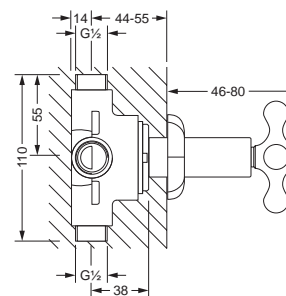

649.40.500 649.40.550

Unterputz-Ventil Fertigmontageset

- Griff
- Hülse
- Schubrosette

Unterputz-Ventil 1/2", Einbaukörper

- mit Fettkammer Innenoberteil

Unterputz-Ventil 3/4", Einbaukörper

- mit Fettkammer Innenoberteil

611.50.234 649.20.300
649.20.400

mit Einbaukörper 1/2"

mit Einbaukörper 3/4"

Unterputz 3-Wege Umstellung Fertigmontageset

- Griff
- Hülse
- Schubrosette

Unterputz-Einbaukörper 1/2"

- zu Fertigmontageset 611.40.650

611.40.650 649.40.600

Duschgarnitur, komplett

- Duschstange 850 mm mit Schieber
- Handbrause
- Brauseschlauch 1500 mm

Duschstange, lose

- Duschstange 850 mm mit Schieber

611.13.300 611.13.350

Schlauchbrausegarnitur

- Wandanschlußbogen 1/2"
- Wand Brausehalter
- Handbrause
- Brauseschlauch 1500 mm

600.13.200