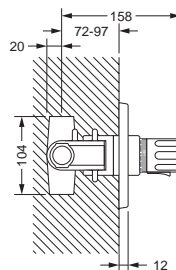

Unterputz-Thermostat 3/4" ohne Mengenregulierung Fertigmontageset

- Skalengriff mit Sicherheitssperre bei 38° C
- Kartusche mit Schmutzfangsieben
- Abdeckplatte mit Dichtungsband

Unterputz-Einbaukörper

- zu Fertigmontageset 649.40.500

649.40.500 649.40.550

Unterputz-Ventil Fertigmontageset

- Griff
- Hülse
- Schubrosette

Unterputz-Ventil 1/2", Einbaukörper

- mit Fettkammer Innenoberteil

Unterputz-Ventil 3/4", Einbaukörper

- mit Fettkammer Innenoberteil

611.50.234 649.20.300
649.20.400

mit Einbaukörper 1/2"

mit Einbaukörper 3/4"

Unterputz 3-Wege Umstellung Fertigmontageset

- Griff
- Hülse
- Schubrosette

Unterputz-Einbaukörper 1/2"

- zu Fertigmontageset 611.40.650

- Wandanschlußbogen 1/2"
- Wand Brausehalter
- Handbrause
- Brauseschlauch 1500 mm

600.13.200