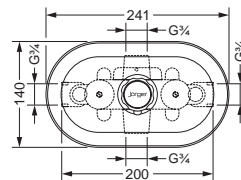

Unterputz-Thermostat 3/4" ohne Mengenregulierung Fertigmontageset

- Skalengriff mit Sicherheitssperre bei 38° C
- Kartusche mit Schmutzfangsieben
- Abdeckplatte mit Dichtungsband

Unterputz-Einbaukörper

- zu Fertigmontageset 649.40.500

649.40.500 649.40.550

Unterputz-Ventil Fertigmontageset

- Griff
- Hülse
- Schubrosette

Unterputz-Ventil 1/2", Einbaukörper

- mit Fettkammer Innenoberteil

Unterputz-Ventil 3/4", Einbaukörper

- mit Fettkammer Innenoberteil

611.50.234 649.20.300
649.20.400

mit Einbaukörper 1/2"

mit Einbaukörper 3/4"

Unterputz 3-Wege Umstellung Fertigmontageset

- Griff
- Hülse
- Schubrosette

Unterputz-Einbaukörper 1/2"

- zu Fertigmontageset 611.40.650

- Wandanschlußbogen 1/2"
- Wand Brausehalter
- Handbrause
- Brauseschlauch 1500 mm

600.13.200