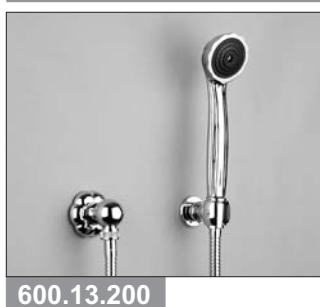

611.50.234 649.20.300
649.20.400

mit Einbaukörper 1/2"

mit Einbaukörper 3/4"

Unterputz 3-Wege Umstellung Fertigmontageset

- Griff
- Hülse
- Schubrosette

Unterputz-Einbaukörper 1/2"

- zu Fertigmontageset 611.40.650

611.40.650 649.40.600

Duschgarnitur, komplett

- Duschstange 850 mm mit Schieber
- Handbrause
- Brauseschlauch 1500 mm

Duschstange, lose

- Duschstange 850 mm mit Schieber

611.13.300 611.13.350

Schlauchbrausegarnitur

- Wandanschlußbogen 1/2"
- Wand Brausehalter
- Handbrause
- Brauseschlauch 1500 mm

600.13.200