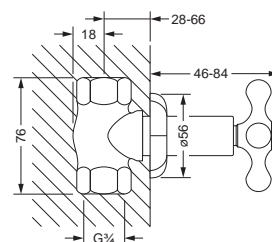

649.40.500 649.40.550

Unterputz-Ventil Fertigmontageset

- Griff
- Hülse
- Schubrosette

Unterputz-Ventil 1/2", Einbaukörper

- mit Fettkammer Innenoberteil

Unterputz-Ventil 3/4", Einbaukörper

- mit Fettkammer Innenoberteil

611.50.234 649.20.300
649.20.400

mit Einbaukörper 1/2"

mit Einbaukörper 3/4"

Unterputz 3-Wege Umstellung Fertigmontageset

- Griff
- Hülse
- Schubrosette

Unterputz-Einbaukörper 1/2"

- zu Fertigmontageset 611.40.650

611.40.650 649.40.600

Duschgarnitur, komplett

- Duschstange 850 mm mit Schieber
- Handbrause
- Brauseschlauch 1500 mm

Duschstange, lose

- Duschstange 850 mm mit Schieber

611.13.300 611.13.350

Schlauchbrausegarnitur

- Wandanschlußbogen 1/2"
- Wand Brausehalter
- Handbrause
- Brauseschlauch 1500 mm

600.13.200