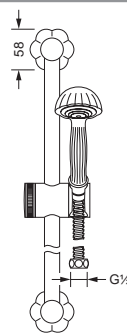

649.40.500 649.40.550

Unterputz-Ventil Fertigmontageset

- Griff
- Hülse
- Schubrosette

Unterputz-Ventil 1/2", Einbaukörper

- mit Fettkammer Innenoberteil

Unterputz-Ventil 3/4", Einbaukörper

- mit Fettkammer Innenoberteil

611.50.234 649.20.300
649.20.400

mit Einbaukörper 1/2"

mit Einbaukörper 3/4"

Unterputz 3-Wege Umstellung Fertigmontageset

- Griff
- Hülse
- Schubrosette

Unterputz-Einbaukörper 1/2"

- zu Fertigmontageset 611.40.650

611.40.650 649.40.600

Duschgarnitur, komplett

- Duschstange 850 mm mit Schieber
- Handbrause
- Brauseschlauch 1500 mm

Duschstange, lose

- Duschstange 850 mm mit Schieber

611.13.300 611.13.350

Schlauchbrausegarnitur

- Wandanschlußbogen 1/2"
- Wand Brausehalter
- Handbrause
- Brauseschlauch 1500 mm

600.13.200