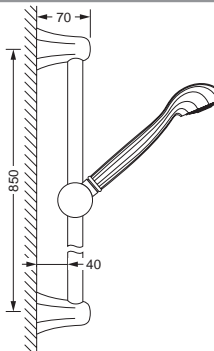

611.50.234 649.20.300
649.20.400

mit Einbaukörper 1/2"

mit Einbaukörper 3/4"

Unterputz 3-Wege Umstellung Fertigmontageset

- Griff
- Hülse
- Schubrosette

Unterputz-Einbaukörper 1/2"

- zu Fertigmontageset 611.40.650

611.40.650 649.40.600

Duschgarnitur, komplett

- Duschstange 850 mm mit Schieber
- Handbrause
- Brauseschlauch 1500 mm

Duschstange, lose

- Duschstange 850 mm mit Schieber

611.13.300 611.13.350

Schlauchbrausegarnitur

- Wandanschlußbogen 1/2"
- Wand Brausehalter
- Handbrause
- Brauseschlauch 1500 mm

600.13.200