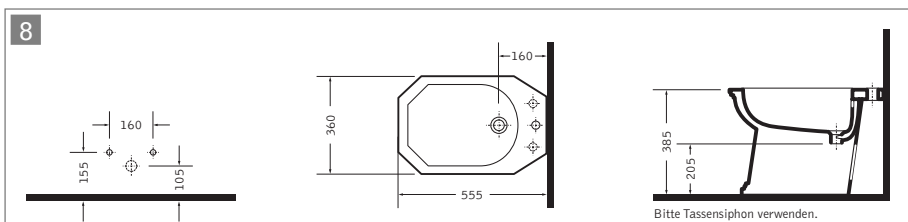

- **8 113.80.000**
  Standbidet