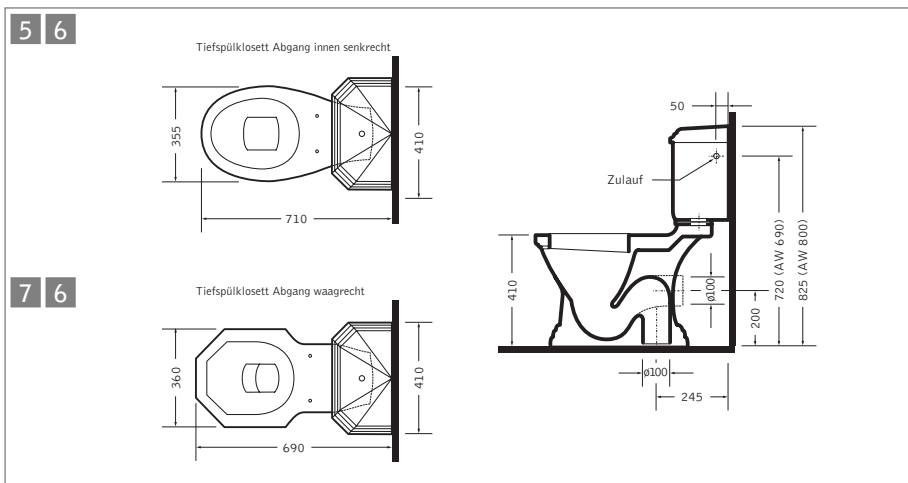

- 1 113.50.010**
Waschtisch 64 x 48 cm
- 2 113.55.000**
Standsäule für Waschtisch 64 cm

- 3 113.52.000**
Handwaschbecken 51 x 38 cm

- 4 113.61.000**
Tiefspülklosett, Abgang außen waagrecht
- 113.75.000**
Klosettsitz mit Deckel

- 5 113.66.000**
Tiefspülklosett zu Klosettkombination
Abgang innen senkrecht
- 103.75.000**
Klosettsitz mit Deckel

- 6 113.68.000**
Spülkasten zu Klosettkombination

- 7 113.67.000**
Tiefspülklosett zu Klosettkombination
Abgang außen waagrecht
- 113.75.000**
Klosettsitz mit Deckel