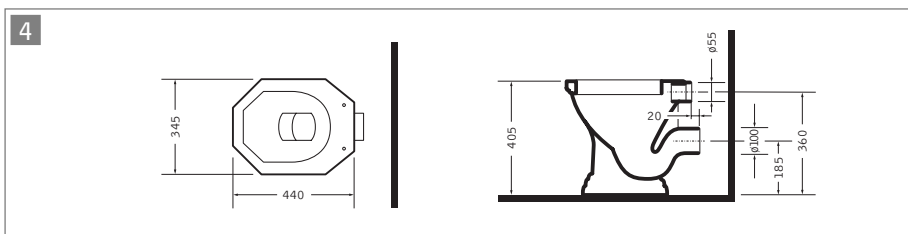

- 1 113.50.010**
Waschtisch 64 x 48 cm
- 2 113.55.000**
Standsäule für Waschtisch 64 cm

- 3 113.52.000**
Handwaschbecken 51 x 38 cm

- 4 113.61.000**
Tiefspülklosett, Abgang außen waagrecht
- 113.75.000**
Klosettsitz mit Deckel

- 5 113.66.000**
Tiefspülklosett zu Klosettkombination
Abgang innen senkrecht
- 103.75.000**
Klosettsitz mit Deckel

- 6 113.68.000**
Spülkasten zu Klosettkombination

- 7 113.67.000**
Tiefspülklosett zu Klosettkombination
Abgang außen waagrecht
- 113.75.000**
Klosettsitz mit Deckel