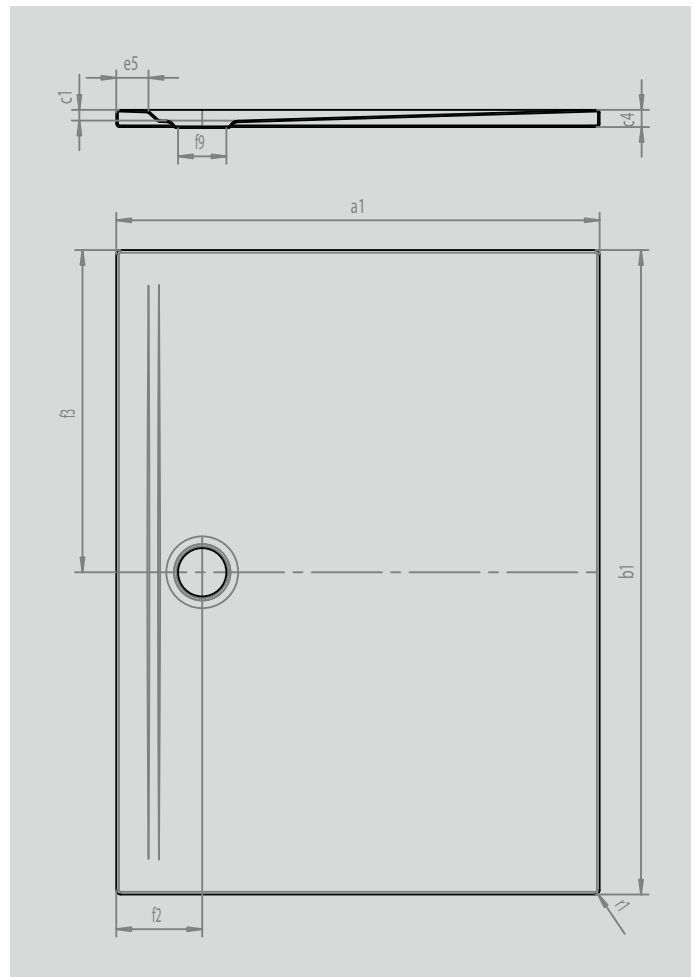

SUPERPLAN ZERO

- von drei Seiten schwellenlos begehbar
- besonders wandnaher Ablauf und gleichmäßiges Gefälle für eine durchgehend ebene Standfläche
- großzügige Gestaltung, nahtlose Übergänge für kleine und große Bäder
- klare Kanten und spitze Eckradien für minimale Fugen und eine einheitliche Optik
- geringe Aufbauhöhe für leichten, bodenebenen Einbau – auch bei Großformaten

Abbildung ähnlich

SECURE⁺

Modell		1534
Äußere Länge	a_1	1000 mm
Äußere Breite	b_1	1000 mm
Tiefe Innen	c_1	20 mm
Randhöhe	c_4	32 mm
Randbreite	e_5	60 mm
Durchmesser Ablaufloch	f_9	Ø 90 mm
Abstand Wannrand bis Mitte Ablaufloch	$f_2; f_3$	160; 500 mm
Äußerer Radius	r_1	8 mm
Nettogewicht		26 kg
SECURE PLUS		Vollflächig