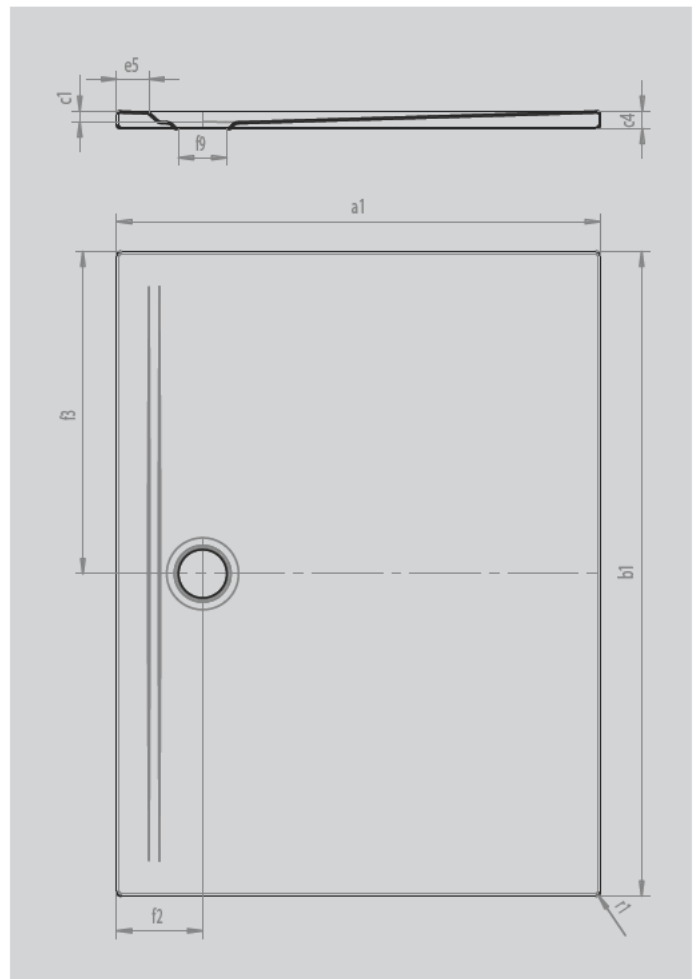

SUPERPLAN ZERO

- von drei Seiten schwellenlos begehbar
- besonders wandnaher Ablauf und gleichmäßiges Gefälle für eine durchgehend ebene Standfläche
- großzügige Gestaltung, nahtlose Übergänge für kleine und große Bäder
- klare Kanten und spitze Eckradien für minimale Fugen und eine einheitliche Optik
- geringe Aufbauhöhe für leichten, bodenebenen Einbau - auch bei Großformaten

Abbildung ähnlich

SECURE⁺

Modell		1556
Äußere Länge	a_1	1000 mm
Äußere Breite	b_1	1200 mm
Tiefe Innen	c_1	20 mm
Randhöhe	c_4	32 mm
Randbreite	e_5	60 mm
Durchmesser Ablaufloch	f_9	Ø 90 mm
Äußerer Radius	r_1	8 mm
Nettogewicht		31 kg
SECURE PLUS		Vollflächig