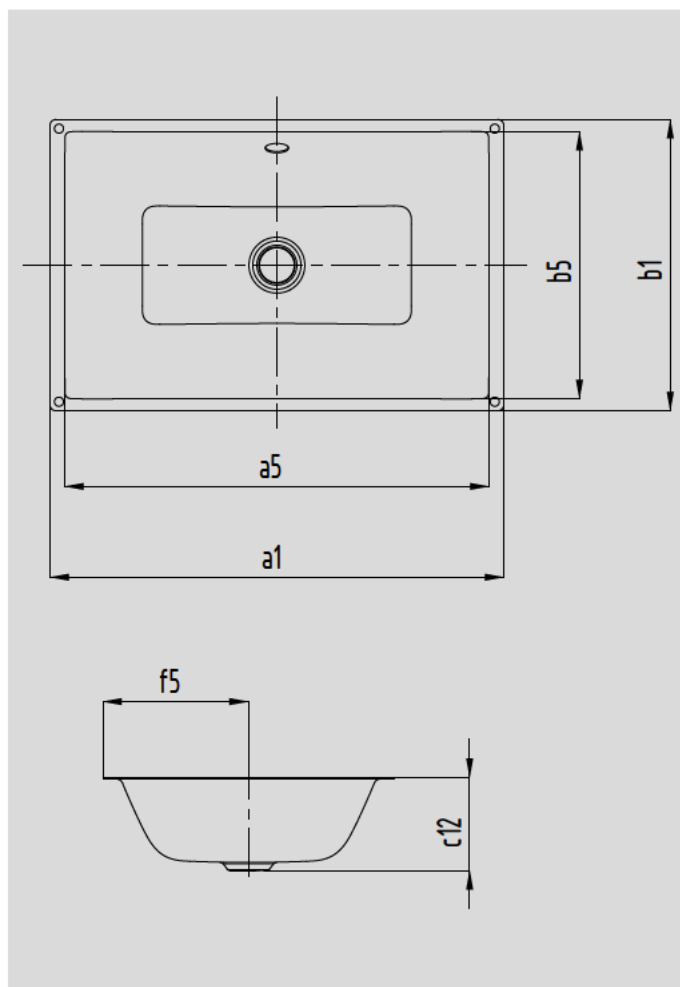

PURO UNTERBAUWASCHTISCH

- eleganter Rechteckwaschtisch in klassisch puristischem Design
- reduzierte präzise Ränder
- großzügig dimensionierter Innenraum
- klare und zeitlose Form – verewigt in langlebigen KALDEWEI Stahl-Email
- passend zur PURO Wannenserie
- designed by Anke Salomon

Abbildungen ähnlich

Modell-Nr.		3159	3160	3161
Äußere Länge	a1	480	600	900 mm
Innere Länge	a5	421	561	860 mm
Äußere Breite	b1	385	385	385 mm
Innere Breite	b5	354	354	354 mm
Abstand Spiegelfläche bis Unterkante Ablaufprägung	c12	115	125	125 mm
Abstand Außenkante bis Mitte Ablaufloch	f5	192,5	192,5	192,5 mm
Gewicht des emailierten Waschtisches in kg		4,6	5,8	8,9