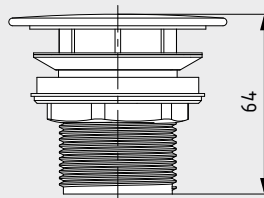

PERMANENTABLAUFVENTIL MIT EMAILLIERTEM DECKEL

- Permanentablaufventil für Waschtische ohne Überlauffunktion

Model 3905

Model 3904

Abmessungen in mm

Permanentablaufventil für Waschtische ohne Überlauffunktion	Modell Art.-Nr.	EUR
mit eckigem Deckel, alpinweiß passend für CONO Waschtische	3905 905900000001	
mit rundem Deckel, alpinweiß passend für CENTRO Waschtische	3904 905800000001	