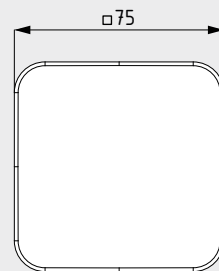

PERMANENTABLAUFVENTIL MIT EMAILLIERTEM DECKEL

- Permanentablaufventil für Waschtische ohne Überlauffunktion

Model 3905

Model 3904

Abmessungen in mm

Permanentablaufventil für Waschtische ohne Überlauffunktion	Modell Art.-Nr.	EUR
mit eckigem Deckel, alpinweiß passend für CONO Waschtische	3905 905900000001	
mit rundem Deckel, alpinweiß passend für CENTRO Waschtische	3904 905800000001	