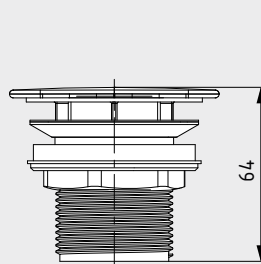

PERMANENTABLAUFVENTIL MIT EMAILLIERTEM DECKEL

- Permanentablaufventil für Waschtische ohne Überlauffunktion

Model 3905

Model 3904

Abmessungen in mm

Permanentablaufventil für Waschtische ohne Überlauffunktion	Modell Art.-Nr.	EUR
mit eckigem Deckel, alpinweiß passend für CONO Waschtische	3905 905900000001	
mit rundem Deckel, alpinweiß passend für CENTRO Waschtische	3904 905800000001	