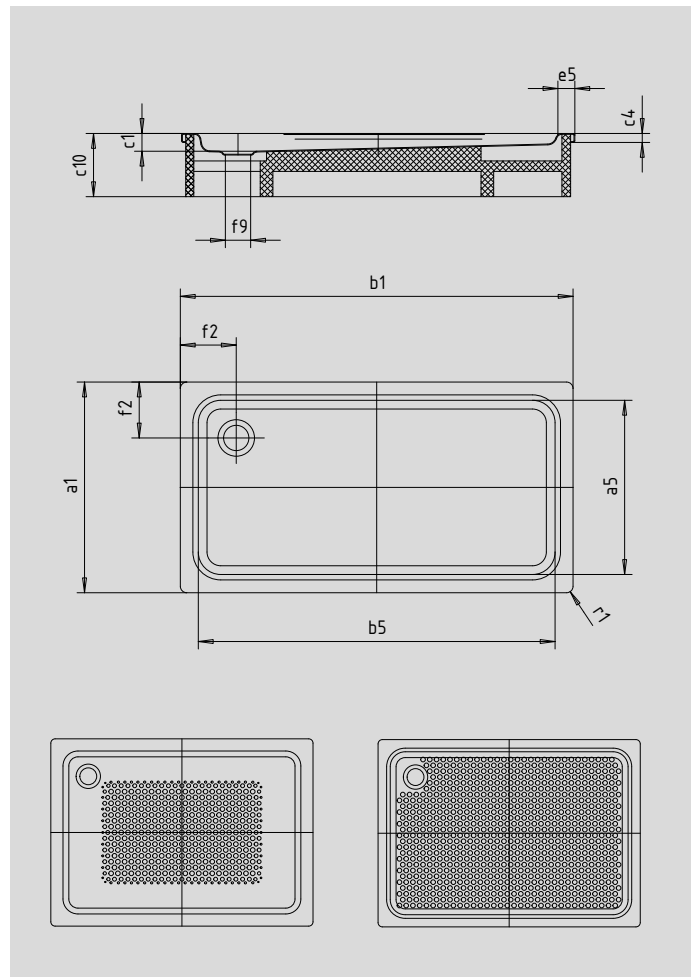

DUSCHPLAN XXL

- großzügige Maße ermöglichen Duschen zu zweit
- ein Klassiker unter den Duschwannen
- modernes, klares Design mit nur 65 mm Tiefe
- aus KALDEWEI Stahl-Email
- Ablaufdeckel bündig in die Duschfläche integriert (nur in Kombination mit den Ablaufgarnituren KA 90)

Abbildung ähnlich

Modell	Gesamt-Aufbauhöhe					Bauhöhe				
	423	425	427	424	426	423	425	427	424	426
KA 90	145	145	145	145	145	81	81	81	81	81
KA 90 extraflach	134	134	134	134	134	70	70	70	70	70
KA 90 senkrecht	49	49	49	49	49	81	81	81	81	81
KA 90 ultraflach	125	125	125	125	125	61	61	61	61	61

Modell	423	425	427	424	426	
Äußere Länge	a ₁	700	750	1000	700	750 mm
Innere Länge	a ₅	570	620	870	570	670 mm
Äußere Breite	b ₁	1400	1400	1400	1700	1700 mm
Innere Breite	b ₅	1270	1270	1270	1570	1570 mm
Tiefe Innen	c ₁	65	65	65	65	65 mm
Randhöhe	c ₄	32	32	32	32	32 mm
Höhe mit Wannenträger	c ₁₀	160	160	160	160	160 mm
Randbreite	e ₅	65	65	65	65	65 mm
Abstand Wannenrand bis Mitte Ablaufloch	f ₂	200	200	200	200	200 mm
Durchmesser Ablaufloch	f ₉	Ø 90	Ø 90	Ø 90	Ø 90	Ø 90 mm
Äußerer Radius	r ₁	12	12	12	12	12 mm
Nettogewicht		27	29	37	33	35 kg
Antislip		300 x 856	300 x 856	549 x 856	300 x 856	300 x 856 mm
Vollantislip		493 x 1195	555 x 1195	804 x 1195	493 x 1501	555 x 1501 mm