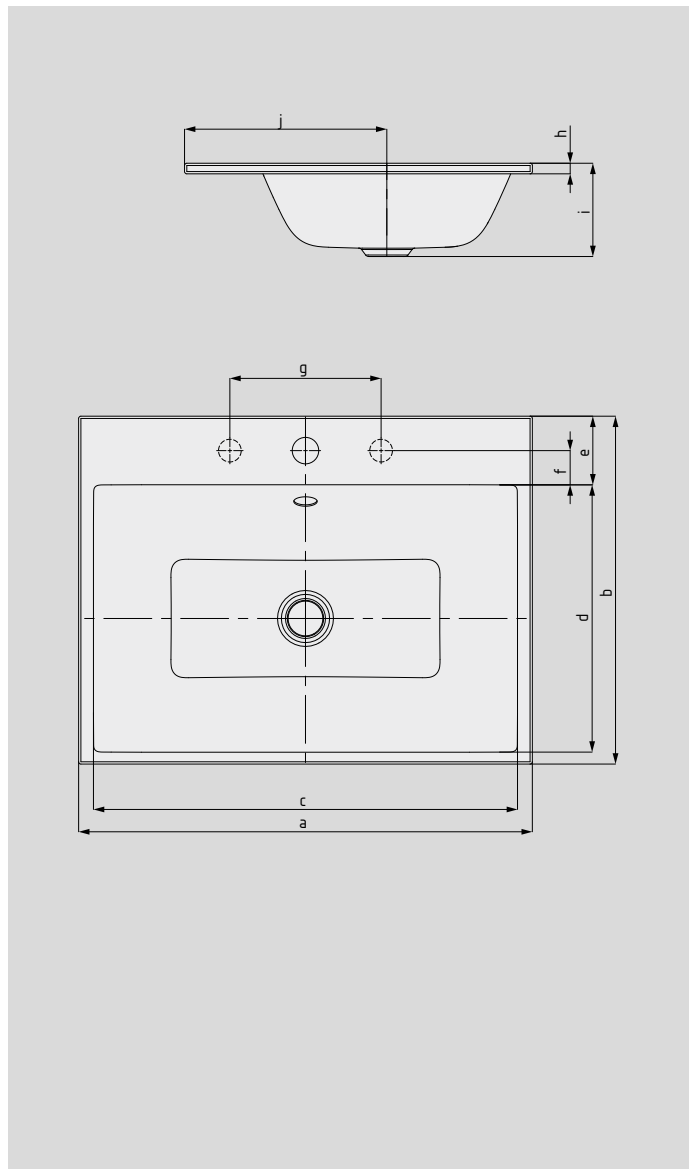

PURO EINBAUWASCHTISCH

- eleganter Rechteckwaschtisch in klassisch puristischem Design
- reduzierte präzise Ränder
- großzügig dimensionierter Innenraum
- klare und zeitlose Form - verewigt in langlebigem KALDEWEI Stahl-Email
- passend zur PURO Wannenserie
- designed by Anke Salomon

Abbildungen ähnlich

Modell-Nr.		3150	3151	3152
Äußere Länge	a	460	600	900 mm
Äußere Breite	b	460	460	460 mm
Innere Länge	c	421	560	860 mm
Innere Breite	d	354	354	354 mm
Tiefe Hahnlochbank	e	90,5	90,5	90,5 mm
Abstand Armaturenlöcher zu Rand	f	45	45	45 mm
Abstand Armaturenlöcher	g	200	200	200 mm
Randhöhe	h	14	14	14 mm
Abstand Spiegelfläche bis Unterkante Ablaufprägung	i	123	123	123 mm
Abstand Hinterkante bis Mitte Ablaufloch	j	267,5	267,5	267,5 mm
Gewicht des emaillierten Waschtisches in kg		5,5	6,7	9,8