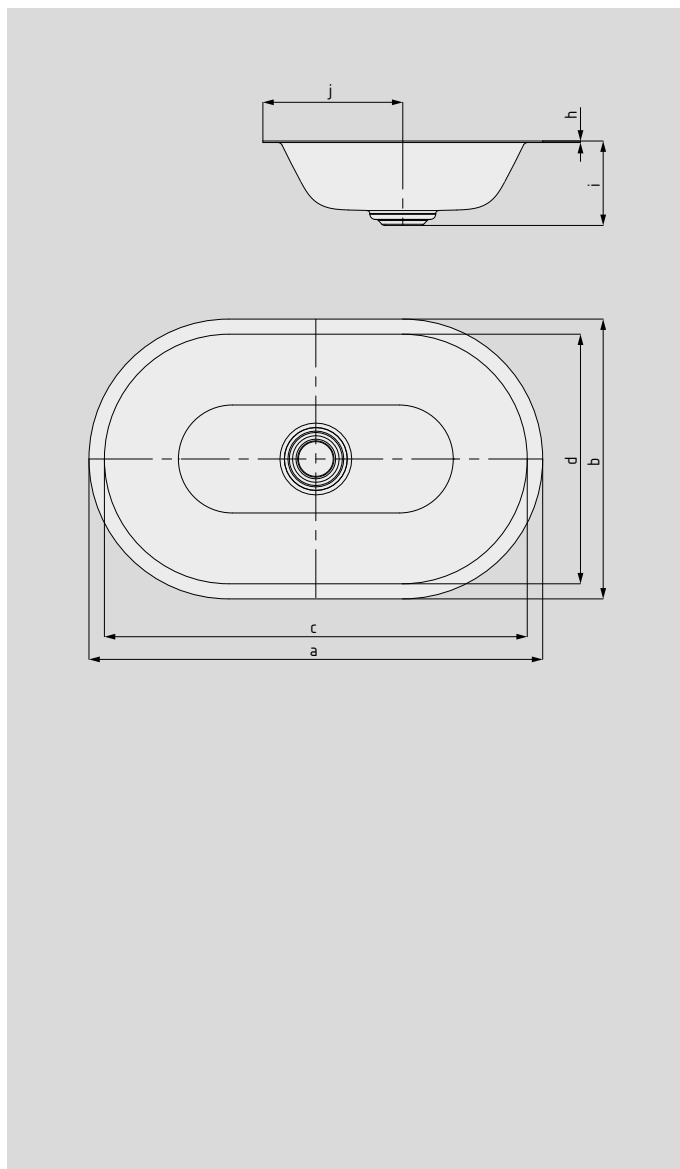

# CENTRO UNTERBAUWASCHTISCH

- Vereinigung von Purismus und schlichter Eleganz
- luxuriöse Erscheinung – passt sich optimal in moderne und traditionelle Badgestaltung ein
- Aufnahme des Grundgedanken eines Kreises, der sich im perfekt integrierten emaillierten Ablauf wiederfindet
- passendes Gegenstück am Waschplatz zur Badewanne Centro
- designed by Anke Salomon

Abbildungen ähnlich

Modell-Nr.		3059	3060
Äußere Länge	a	600	900 mm
Äußere Breite	b	370	370 mm
Innere Länge	c	559	859 mm
Innere Breite	d	330	330 mm
Randhöhe	h	2	2 mm
Abstand Spiegelfläche bis Unterkante Ablaufprägung	i	112	112 mm
Abstand Hinterkante bis Mitte Ablaufloch	j	185	185 mm
Gewicht des emaillierten Waschtisches in kg		6,4	9,3