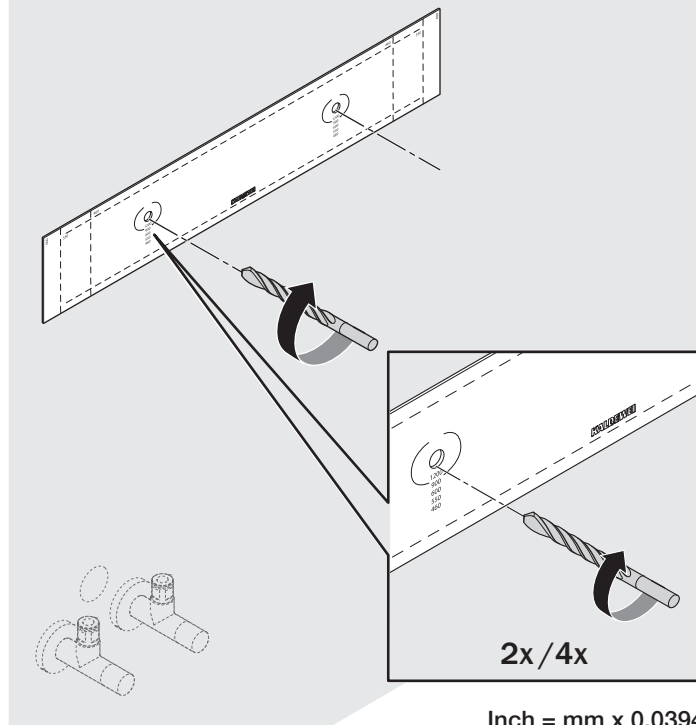

1.

2.

CE 15 KWT 001

Inch = mm x 0,0394

CONO

2x / 4x 

3905

3901

3903

CENTRO

3904

3900

3902

2x/4x

4.

5.

Inch = mm x 0,0394

6.

7.

8.

9.

c 10.

11.

KALDEWEI