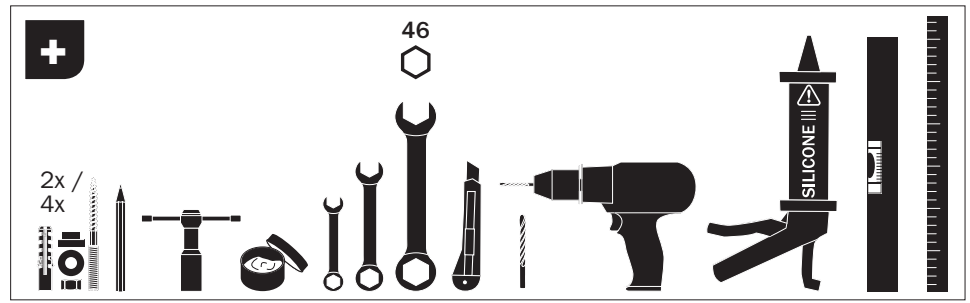

1.

2.

CE 15 KWT 001

Inch = mm x 0,0394

CONO

2x / 4x 

3905

3901