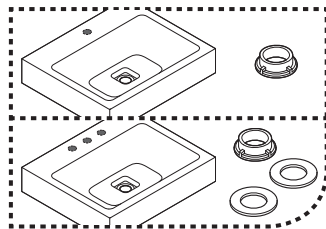

1.

2.

CE 15 KWT 001

Inch = mm x 0,0394

CONO

2x / 4x 

3905

3901

3903

CENTRO

3904

3900

3902

2x/4x

4.

5.