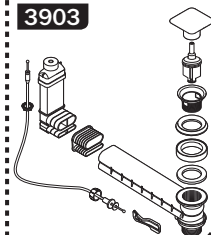

1.

2.

CE 15 KWT 001

Inch = mm x 0,0394

CONO

2x / 4x 

3905

3901

3903

CENTRO

3904

3900

3902

2x/4x

4.

5.