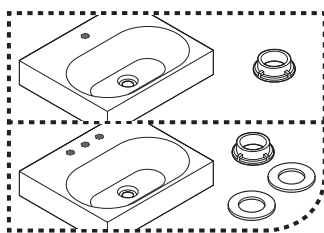

1.

2.

CE 15 KWT 001

Inch = mm x 0,0394

CONO

2x / 4x 

3905

3901

3903

CENTRO

3904

3900

3902

2x/4x

4.

5.

Inch = mm x 0,0394

6.

7.

8.

9.

c 10.

11.

KALDEWEI