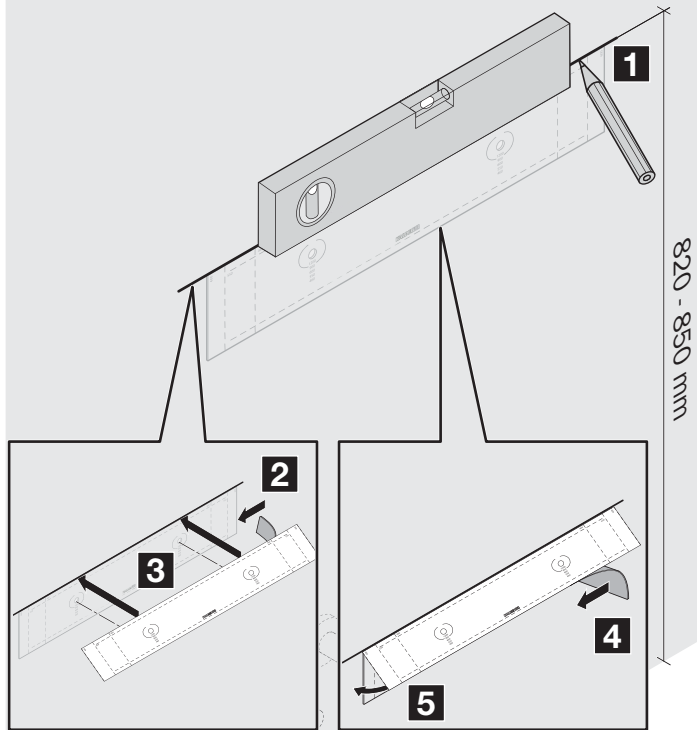

1.

2.

CE 15 KWT 001

Inch = mm x 0,0394

CONO

2x / 4x 

3905

3901

3903

CENTRO

3904

3900

3902

2x/4x

4.

5.

Inch = mm x 0,0394

6.

7.

8.

9.

c 10.

11.

KALDEWEI