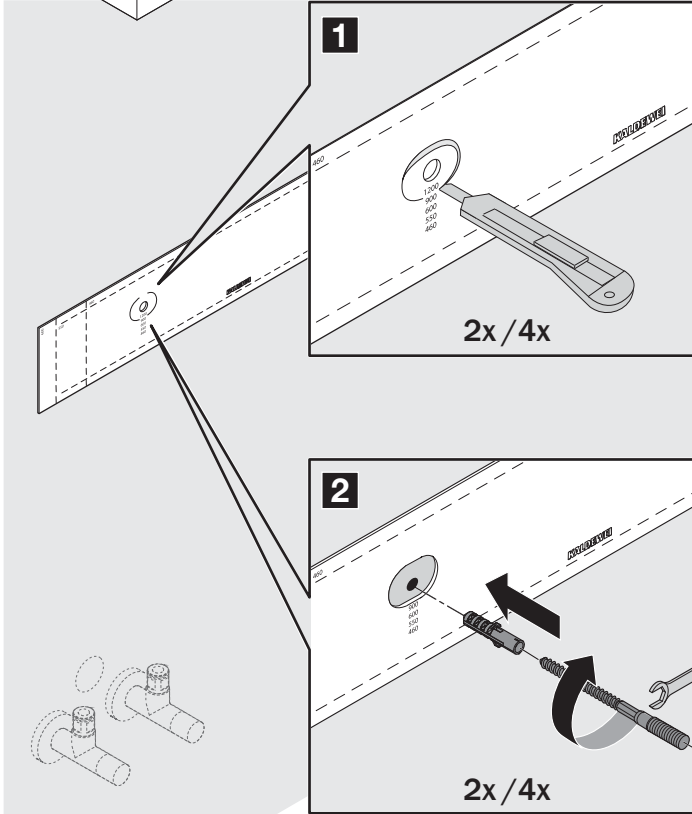

1.

2.

CE 15 KWT 001

Inch = mm x 0,0394

CONO

2x / 4x 

3905

3901

3903

CENTRO

3904

3900

3902

2x/4x

4.

5.

Inch = mm x 0,0394

6.

7.

8.

9.

c 10.

11.

KALDEWEI