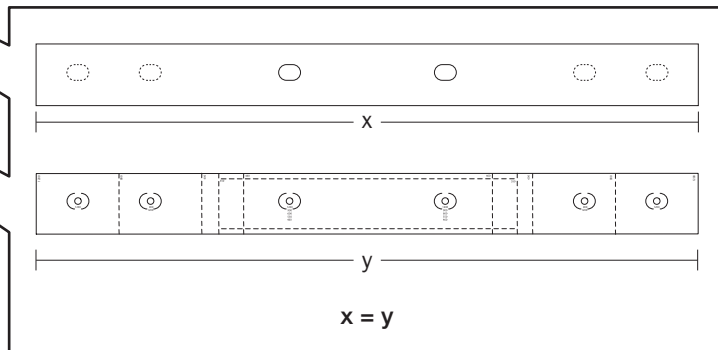

1.

2.

CE 15 KWT 001

Inch = mm x 0,0394

CONO

2x / 4x 

3905

3901

3903

CENTRO

3904

3900

3902

2x/4x

4.

5.