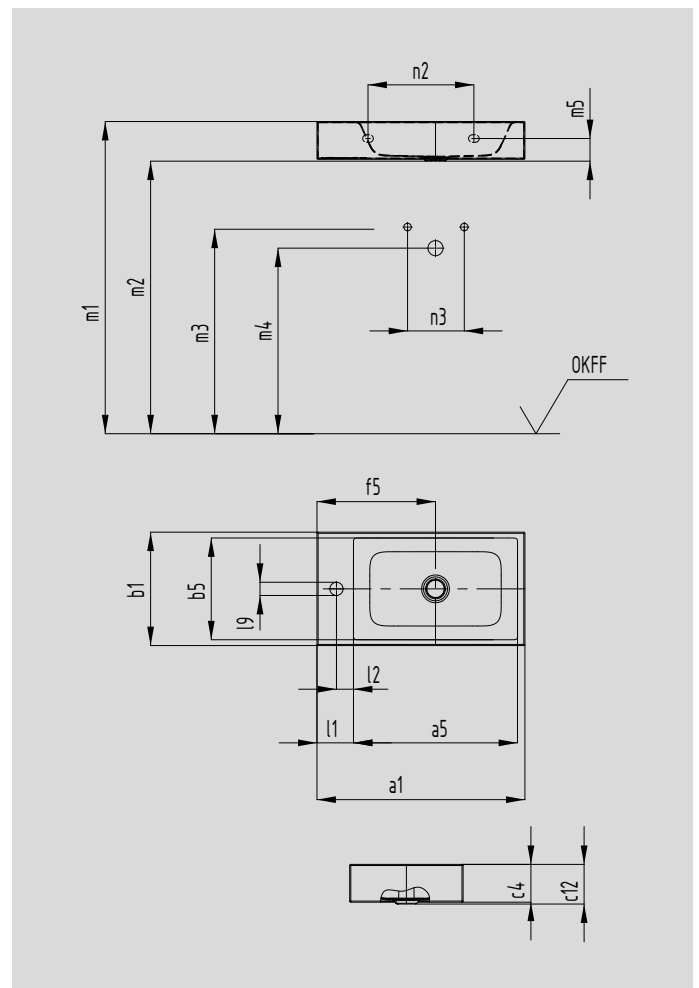

PURO WAND- HANDWASCHTISCH (HAHNLOCHBANK LINKS ODER RECHTS)

- eleganter Rechteckwaschtisch in klassisch puristischem Design
- reduzierte, präzise Ränder
- großzügig dimensionierter Innenraum
- klare und zeitlose Form - verewigt in langlebigem KALDEWEI Stahl-Email
- passend zur PURO Wannenserie
- designed by Anke Salomon

Abbildungen ähnlich

Modell-Nr.		3162
Äußere Länge	a1	550 mm
Innere Länge	a5	434 mm
Äußere Breite	b1	300 mm
Innere Breite	b5	269 mm
Randhöhe	c4	100 mm
Abstand Spiegelfläche bis Unterkante Ablaufprägung	c12	105 mm
Abstand Außenkante bis Mitte Ablaufloch	f5	150 mm
Tiefe Hahnlochbank	l1	96,5 mm
Abstand Hahnlöcher zu Rand	l2	45 mm
Abstand äußere Hahnlöcher (bei 3er Hahnlochbohrung)	l3	200 mm
Abstand OKFF*1 bis Oberkante Spiegelfläche	m1	820-850 mm
Abstand OKFF*1 bis Unterkante (Waschbecken)	m2	720-750 mm
Abstand OKFF*1 bis Mitte Wasserzulauf	m3	570-600 mm
Abstand OKFF*1 bis Mitte Ablauföffnung Wandanschluss	m4	520-580 mm
Abstand Unterkante bis Mitte Befestigungsloch	m5	55 mm
Innere Abstand Befestigungslöcher	n2	280 mm
Abstand Warm-/Kaltwasserzulauf	n3	80-150 mm
Gewicht des emaillierten Waschtisches in kg		10