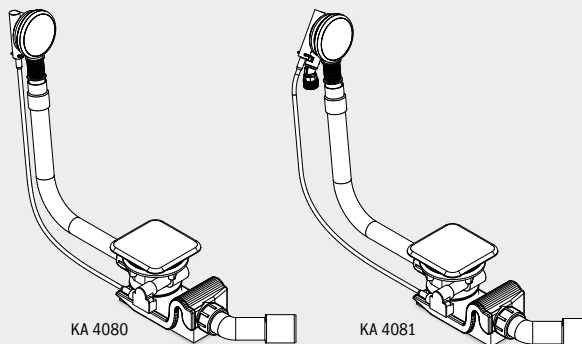

## SPEZIAL AB- UND ÜBERLAUFGARNITUREN

- hochwertige Garnitur mit emailliertem Ablaufdeckel und emailliertem Überlaufknopf
- integriert sich harmonisch und elegant in der Badewanne
- puristisch designter Überlauf – jetzt noch flacher
- auch mit integrierter Füllfunktion erhältlich
- Ablaufleistung gem. DIN EN 274 von mind. 0,8l/s
- Anschluss Füllfunktion 1/2"

Modell KA 4040 exemplarisch

KA 4040

KA 4041

KA 4060

KA 4061

KA 4080

KA 4081

Spezial Ab- und Überlaufgarnitur	Modell Art.-Nr.	EUR
mit emaillierter Ablaufabdeckung und emailliertem Überlaufknopf geeignet für die Modelle CONODUO und INCAVA	<b>KA 4080</b> 68777200xxxx	
mit integrierter Füllfunktion, mit emaillierter Ablaufabdeckung und emailliertem Überlaufknopf, geeignet für die Modelle CONODUO und INCAVA. Rohrunterbrecher erforderlich. Nicht im Lieferumfang.	<b>KA 4081</b> 68777202xxxx	
Spezial Ab- und Überlaufgarnitur	Modell Art.-Nr.	EUR
mit emaillierter Ablaufabdeckung und emailliertem Überlaufknopf geeignet für das Modell ASYMMETRIC DUO	<b>KA 4060</b> 68777204xxxx	
mit integrierter Füllfunktion, mit emaillierter Ablaufabdeckung und emailliertem Überlaufknopf, geeignet für das Modell ASYMMETRIC DUO. Rohrunterbrecher erforderlich. Nicht im Lieferumfang.	<b>KA 4061</b> 68777206xxxx	
Spezial Ab- und Überlaufgarnitur	Modell Art.-Nr.	EUR
mit emaillierter Ablaufabdeckung und emailliertem Überlaufknopf geeignet für die Modelle CENTRO DUO und ELLIPSO DUO	<b>KA 4040</b> 68777208xxxx	
mit integrierter Füllfunktion, mit emaillierter Ablaufabdeckung und emailliertem Überlaufknopf, geeignet für die Modelle CENTRO DUO und ELLIPSO DUO. Rohrunterbrecher erforderlich. Nicht im Lieferumfang.	<b>KA 4041</b> 68777210xxxx	