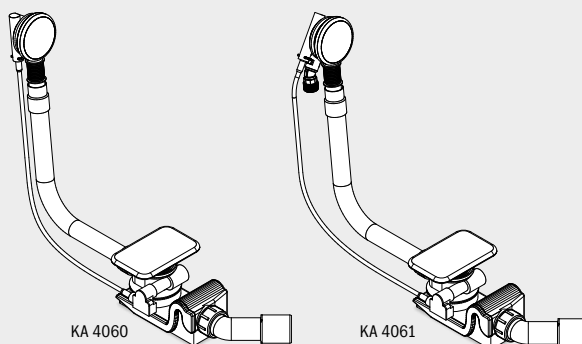

## SPEZIAL AB- UND ÜBERLAUFGARNITUREN

- hochwertige Garnitur mit emailliertem Ablaufdeckel und emailliertem Überlaufknopf
- integriert sich harmonisch und elegant in der Badewanne
- puristisch designter Überlauf – jetzt noch flacher
- auch mit integrierter Füllfunktion erhältlich
- Ablaufleistung gem. DIN EN 274 von mind. 0,8l/s
- Anschluss Füllfunktion 1/2"

Modell KA 4040 exemplarisch

KA 4040

KA 4041

KA 4060

KA 4061

KA 4080

KA 4081

Spezial Ab- und Überlaufgarnitur	Modell Art.-Nr.	EUR
mit emaillierter Ablaufabdeckung und emailliertem Überlaufknopf geeignet für die Modelle CONODUO und INCAVA	<b>KA 4080</b> 68777200xxxx	
mit integrierter Füllfunktion, mit emaillierter Ablaufabdeckung und emailliertem Überlaufknopf, geeignet für die Modelle CONODUO und INCAVA. Rohrunterbrecher erforderlich. Nicht im Lieferumfang.	<b>KA 4081</b> 68777202xxxx	
Spezial Ab- und Überlaufgarnitur	Modell Art.-Nr.	EUR
mit emaillierter Ablaufabdeckung und emailliertem Überlaufknopf geeignet für das Modell ASYMMETRIC DUO	<b>KA 4060</b> 68777204xxxx	
mit integrierter Füllfunktion, mit emaillierter Ablaufabdeckung und emailliertem Überlaufknopf, geeignet für das Modell ASYMMETRIC DUO. Rohrunterbrecher erforderlich. Nicht im Lieferumfang.	<b>KA 4061</b> 68777206xxxx	
Spezial Ab- und Überlaufgarnitur	Modell Art.-Nr.	EUR
mit emaillierter Ablaufabdeckung und emailliertem Überlaufknopf geeignet für die Modelle CENTRO DUO und ELLIPSO DUO	<b>KA 4040</b> 68777208xxxx	
mit integrierter Füllfunktion, mit emaillierter Ablaufabdeckung und emailliertem Überlaufknopf, geeignet für die Modelle CENTRO DUO und ELLIPSO DUO. Rohrunterbrecher erforderlich. Nicht im Lieferumfang.	<b>KA 4041</b> 68777210xxxx	