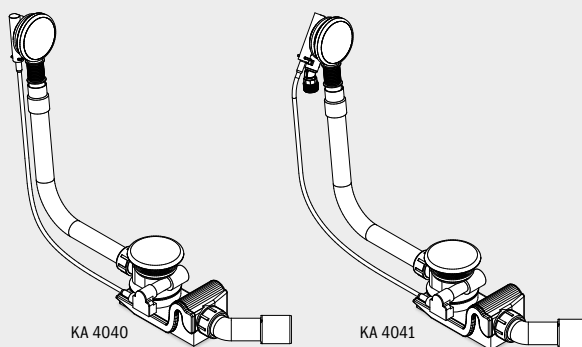

## SPEZIAL AB- UND ÜBERLAUFGARNITUREN

- hochwertige Garnitur mit emailliertem Ablaufdeckel und emailliertem Überlaufknopf
- integriert sich harmonisch und elegant in der Badewanne
- puristisch designter Überlauf – jetzt noch flacher
- auch mit integrierter Füllfunktion erhältlich
- Ablaufleistung gem. DIN EN 274 von mind. 0,8l/s
- Anschluss Füllfunktion 1/2"

Modell KA 4040 exemplarisch

KA 4040

KA 4041

KA 4060

KA 4061

KA 4080

KA 4081

Spezial Ab- und Überlaufgarnitur	Modell Art.-Nr.	EUR
mit emaillierter Ablaufabdeckung und emailliertem Überlaufknopf geeignet für die Modelle CONODUO und INCAVA	<b>KA 4080</b> 68777200xxxx	
mit integrierter Füllfunktion, mit emaillierter Ablaufabdeckung und emailliertem Überlaufknopf, geeignet für die Modelle CONODUO und INCAVA. Rohrunterbrecher erforderlich. Nicht im Lieferumfang.	<b>KA 4081</b> 68777202xxxx	
Spezial Ab- und Überlaufgarnitur	Modell Art.-Nr.	EUR
mit emaillierter Ablaufabdeckung und emailliertem Überlaufknopf geeignet für das Modell ASYMMETRIC DUO	<b>KA 4060</b> 68777204xxxx	
mit integrierter Füllfunktion, mit emaillierter Ablaufabdeckung und emailliertem Überlaufknopf, geeignet für das Modell ASYMMETRIC DUO. Rohrunterbrecher erforderlich. Nicht im Lieferumfang.	<b>KA 4061</b> 68777206xxxx	
Spezial Ab- und Überlaufgarnitur	Modell Art.-Nr.	EUR
mit emaillierter Ablaufabdeckung und emailliertem Überlaufknopf geeignet für die Modelle CENTRO DUO und ELLIPSO DUO	<b>KA 4040</b> 68777208xxxx	
mit integrierter Füllfunktion, mit emaillierter Ablaufabdeckung und emailliertem Überlaufknopf, geeignet für die Modelle CENTRO DUO und ELLIPSO DUO. Rohrunterbrecher erforderlich. Nicht im Lieferumfang.	<b>KA 4041</b> 68777210xxxx	