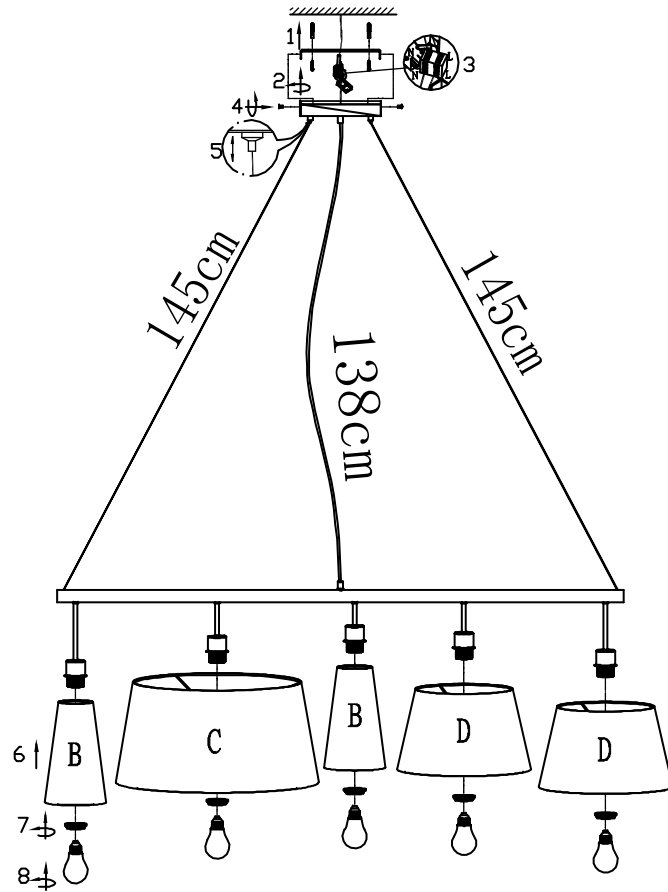

- 32198 HL RIMINI POLE
- 32200 HL PARECCHI BLACK SMALL
- 63817 HL PARECCHI BLACK 175
- 42210 Pendant Lamp Parecchi Black 100
- 35777 Pendant Lamp Parecchi Colore 100cm

NO	A	B	C	D
TYPE				
QTY	1PC	2PCS	1PC	2PCS