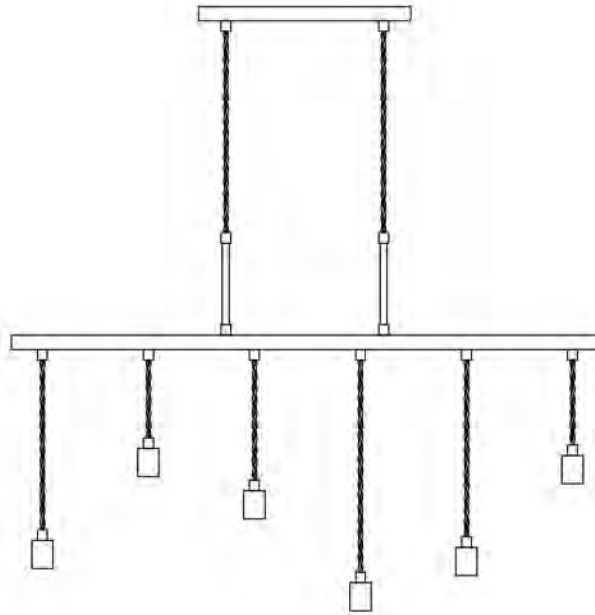

# 61155 Pendant Lamp Pole Brass Six

**KARE**  
DESIGN

NO	A	B	C
Qty	1	1	1

1

2

3

4