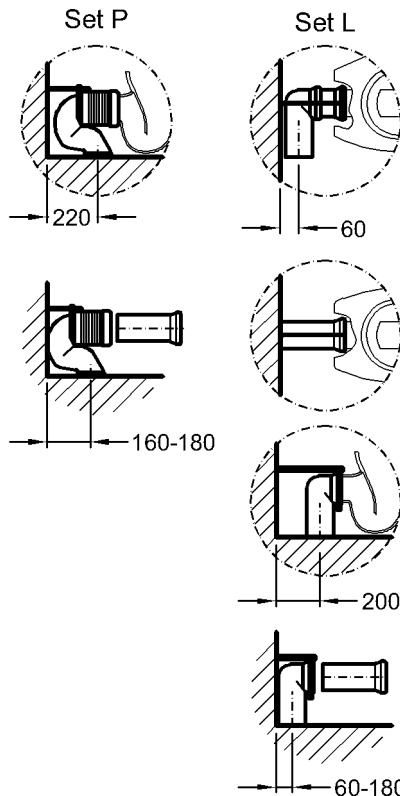

Bad-Serie

Renova Nr. 1 Plan

Modell: **Renova Nr. 1 Tiefspül-WC, 4,5 l/6 l, bodenstehend** nach CE, EN 997, EN 37, mit glasiertem Spülrand und Kunststoffspülverteiler, inkl. verdeckte Bodenbefestigung mit Abdeckkappen
Modell-Nr.: 213010
Abgang: waagrecht
Material: Keravit (Sanitärporzellan)
Gewicht: 16,8 kg

Kombinierbarkeit: mit **Spülkästen**, Modell-Nr. 227860 oder Modell-Nr. 521031, der Serie Renova Nr. 1.

Modell: **Ablaufanschluss-Set „P“** mit Befestigungsmaterial
Modell: 521170
Material: Kunststoff

Modell: **Ablaufanschluss-Set „L“** mit Befestigungsmaterial
Modell: 521180
Material: Kunststoff

Modell: **Renova Nr. 1 Plan WC-Sitz mit Deckel**
Modell-Nr.: 573070
573080 mit Absenkautomatik
Scharniere: Edelstahl
Gewicht: 2,6 kg
Kombinierbarkeit: mit **WCs** der Bad-Serie Renova Nr. 1.

oder
Modell: **Renova Nr. 1 Plan WC-Sitz mit Deckel, abnehmbar**
Modell-Nr.: 573075
573085 mit Absenkautomatik
Scharniere: Edelstahl
Gewicht: 2,6 kg
Kombinierbarkeit: mit **WCs** der Bad-Serie Renova Nr. 1.