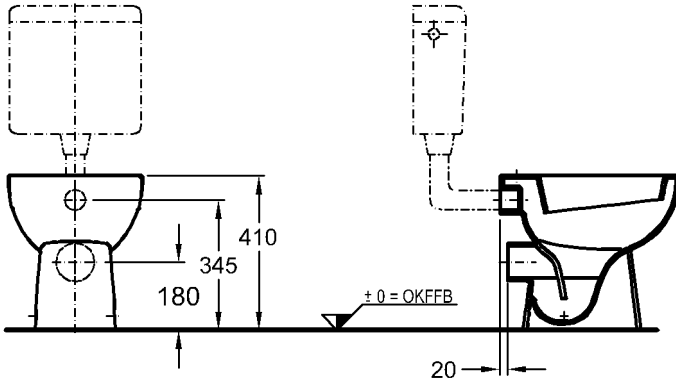

Bad-Serie

Renova Nr. 1 Plan

Modell: **Renova Nr. 1 Tiefspül-WC, 4,5 l/6 l, bodenstehend** nach CE, EN 997, EN 37, mit glasiertem Spülrand und Kunststoffspülverteiler, inkl. verdeckte Bodenbefestigung mit Abdeckkappen
Modell-Nr.: 213010
Abgang: waagrecht
Material: Keravit (Sanitärporzellan)
Gewicht: 16,8 kg

Kombinierbarkeit: mit **Spülkästen**, Modell-Nr. 227860 oder Modell-Nr. 521031, der Serie Renova Nr. 1.

Modell: **Ablaufanschluss-Set „P“** mit Befestigungsmaterial
Modell: 521170
Material: Kunststoff

Modell: **Ablaufanschluss-Set „L“** mit Befestigungsmaterial
Modell: 521180
Material: Kunststoff

Modell: **Renova Nr. 1 Plan WC-Sitz mit Deckel**
Modell-Nr.: 573070
573080 mit Absenkautomatik
Scharniere: Edelstahl
Gewicht: 2,6 kg
Kombinierbarkeit: mit **WCs** der Bad-Serie Renova Nr. 1.

oder
Modell: **Renova Nr. 1 Plan WC-Sitz mit Deckel, abnehmbar**
Modell-Nr.: 573075
573085 mit Absenkautomatik
Scharniere: Edelstahl
Gewicht: 2,6 kg
Kombinierbarkeit: mit **WCs** der Bad-Serie Renova Nr. 1.