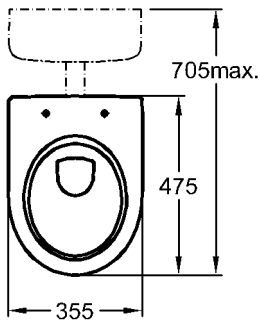

Bad-Serie

Renova Nr. 1 Plan

Modell: **Renova Nr. 1 Tiefspül-WC, 4,5 l/6 l, bodenstehend** nach CE, EN 997, EN 37, mit glasiertem Spülrand und Kunststoffspülverteiler, inkl. verdeckte Bodenbefestigung mit Abdeckkappen
Modell-Nr.: 213010
Abgang: waagrecht
Material: Keravit (Sanitärporzellan)
Gewicht: 16,8 kg

Kombinierbarkeit: mit **Spülkästen**, Modell-Nr. 227860 oder Modell-Nr. 521031, der Serie Renova Nr. 1.

Modell: **Ablaufanschluss-Set „P“** mit Befestigungsmaterial
Modell: 521170
Material: Kunststoff

Modell: **Ablaufanschluss-Set „L“** mit Befestigungsmaterial
Modell: 521180
Material: Kunststoff

Modell: **Renova Nr. 1 Plan WC-Sitz mit Deckel**
Modell-Nr.: 573070
573080 mit Absenkautomatik
Scharniere: Edelstahl
Gewicht: 2,6 kg
Kombinierbarkeit: mit **WCs** der Bad-Serie Renova Nr. 1.

oder
Modell: **Renova Nr. 1 Plan WC-Sitz mit Deckel, abnehmbar**
Modell-Nr.: 573075
573085 mit Absenkautomatik
Scharniere: Edelstahl
Gewicht: 2,6 kg
Kombinierbarkeit: mit **WCs** der Bad-Serie Renova Nr. 1.