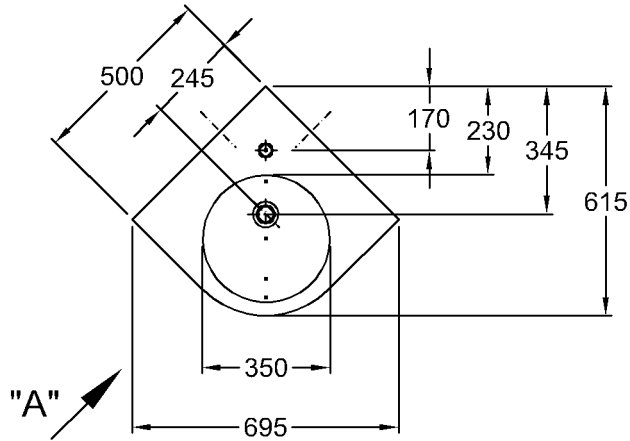

Bad-Serie

Renova Nr. 1 Comprimo

Modell:

Eckwaschtisch

CE, DIN EN 14688, EN 31
mit Hahnloch,
mit keramischem Überlauf

Modell-Nr.:

226150

Maße:

695 x 615 mm

Schenkellänge:

500 mm

Material:

Keravit (Sanitärporzellan)

Gewicht:

16,2 kg

Kombinierbarkeit: mit **Eckwaschtisch-Unter-**
schränk,

Modell-Nr. 862150,

862151, der Bad-Serie

Renova Nr. 1 Comprimo.

Abmessungen unterliegen den üblichen materialspezifischen Toleranzen von $\pm 2\%$.
Die Katalogzeichnungen sind im Maßstab 1:20, falls nicht anders angegeben.