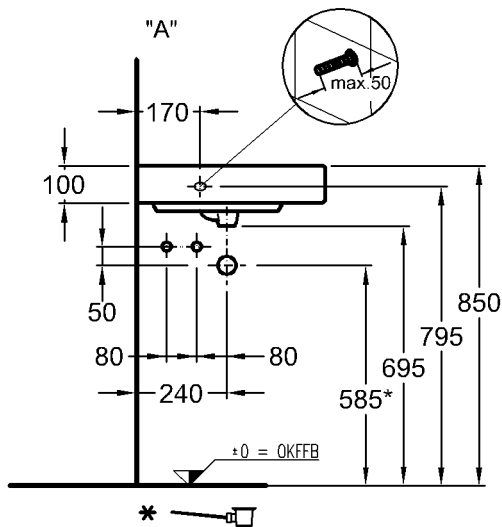

Bad-Serie

Renova Nr. 1 Comprimo

Modell:

Eckwaschtisch

CE, DIN EN 14688, EN 31
mit Hahnloch,
mit keramischem Überlauf

Modell-Nr.:

226150

Maße:

695 x 615 mm

Schenkellänge:

500 mm

Material:

Keravit (Sanitärporzellan)

Gewicht:

16,2 kg

Kombinierbarkeit: mit **Eckwaschtisch-Unter-**
schränk,

Modell-Nr. 862150,

862151, der Bad-Serie

Renova Nr. 1 Comprimo.

Abmessungen unterliegen den üblichen materialspezifischen Toleranzen von $\pm 2\%$.
Die Katalogzeichnungen sind im Maßstab 1:20, falls nicht anders angegeben.