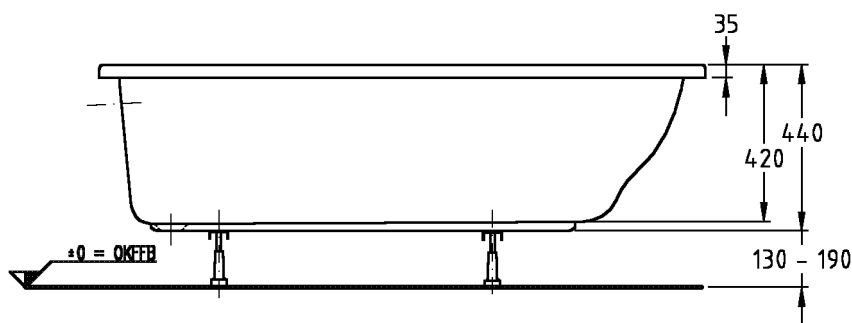

## Renova Nr. 1 Comprimo

Modell: **Badewanne**  
Wanne mit Raumpareffekt,  
links  
Modell-Nr.: 657261  
Maße: 1600 x 750/500 mm  
Tiefe: 420 mm  
Nutzinhalt: 120 Liter  
Material: Sanitär-Acryl

**Für sämtliche Renova Nr. 1 Comprimo  
Badewannen empfehlen wir:**

Modell: **Ab- und Überlauf-  
garnitur mit Drehrosette**  
Modell-Nr. und 590600 Verchromt  
Oberfläche: 590601 Weiß  
590602 Chrom-Edelmatt  
590604 Messing

Modell: **Ab-, Über- und Zulauf-  
garnitur**, Wasserzulauf  
durch den Überlaufkörper,  
Wasseranschluss 3/4" mit  
Drehrosette  
Modell-Nr. und 590340 Verchromt  
Oberfläche: 590343 Weiß  
590344 Chrom-Edelmatt  
590349 Messing