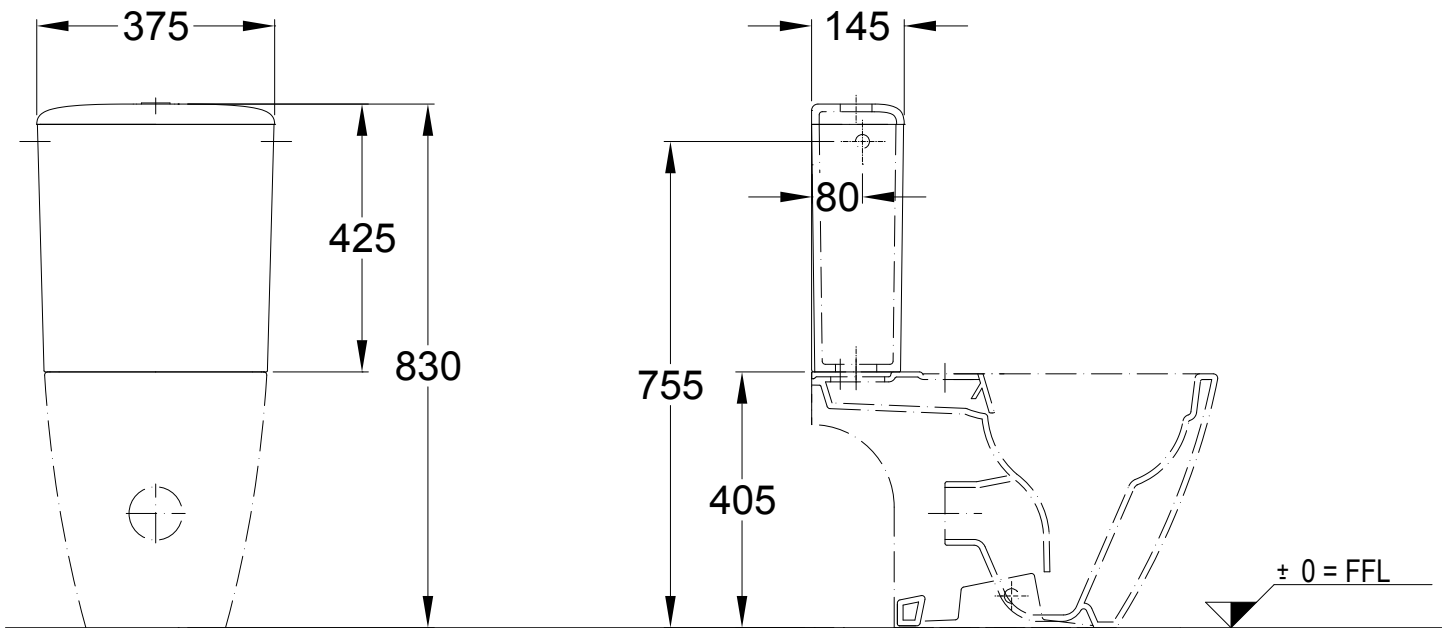

Keramag 4 U / iCon Keramik-Spülkasten, 6l, Zulauf seitlich/hinten

Model 22 94 20