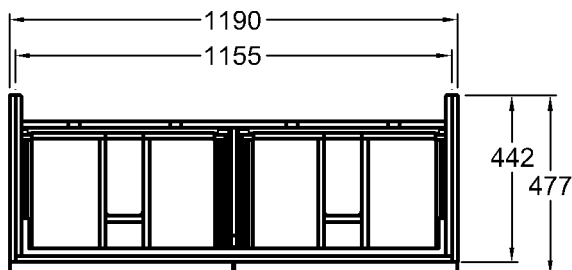

Bad-Serie
iCon

Modell: **Waschtischunterschrank**
mit Schublade und Auszug,
Griffe verchromt
Modell-Nr. und
Korpus/Front: 840390 Alpin Hochglanz
840391 Burgund Hochglanz
840392 Platin Hochglanz
Maße: 890 x 477 x 620 mm
Gewicht: 34,1 kg
Kombinierbarkeit: mit **Waschtischen**,
Modell-Nr. 124090,
124093, 124195, 124190,
und **Seitenschränken**,
Modell-Nr. 840045,
840046, 840047, der Bad-
Serie iCon.

Modell: **Waschtischunterschrank
für Doppelwaschtisch**
mit 2 Schubladen und 2 Aus-
zügen, Griffe verchromt
Modell-Nr. und
Korpus/Front: 840520 Alpin Hochglanz
840521 Burgund Hochglanz
840522 Platin Hochglanz
Maße: 1190 x 477 x 620 mm
Gewicht: 49,2 kg
Kombinierbarkeit: mit **Doppelwaschtisch**,
Modell-Nr. 124120, und
Seitenschränken,
Modell-Nr. 840045,
840046, 840047, der Bad-
Serie iCon.

* Ablaufanschluß

Abmessungen unterliegen den entsprechenden gültigen EN-Normen.
Die Katalogzeichnungen sind im Maßstab 1:20, falls nicht anders angegeben.

KERAMAG