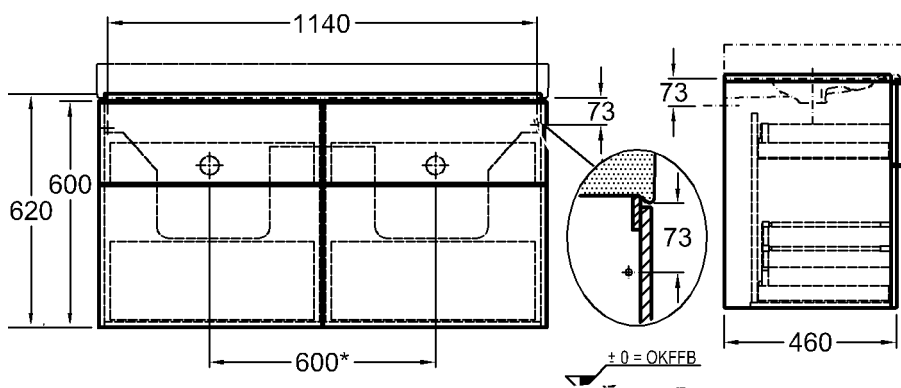

Bad-Serie
iCon

Modell: **Waschtischunterschrank**
mit Schublade und Auszug,
Griffe verchromt
Modell-Nr. und
Korpus/Front: 840390 Alpin Hochglanz
840391 Burgund Hochglanz
840392 Platin Hochglanz
Maße: 890 x 477 x 620 mm
Gewicht: 34,1 kg
Kombinierbarkeit: mit **Waschtischen**,
Modell-Nr. 124090,
124093, 124195, 124190,
und **Seitenschränken**,
Modell-Nr. 840045,
840046, 840047, der Bad-
Serie iCon.

Modell: **Waschtischunterschrank
für Doppelwaschtisch**
mit 2 Schubladen und 2 Aus-
zügen, Griffe verchromt
Modell-Nr. und
Korpus/Front: 840520 Alpin Hochglanz
840521 Burgund Hochglanz
840522 Platin Hochglanz
Maße: 1190 x 477 x 620 mm
Gewicht: 49,2 kg
Kombinierbarkeit: mit **Doppelwaschtisch**,
Modell-Nr. 124120, und
Seitenschränken,
Modell-Nr. 840045,
840046, 840047, der Bad-
Serie iCon.

* Ablaufanschluß

Abmessungen unterliegen den entsprechenden gültigen EN-Normen.
Die Katalogzeichnungen sind im Maßstab 1:20, falls nicht anders angegeben.

KERAMAG