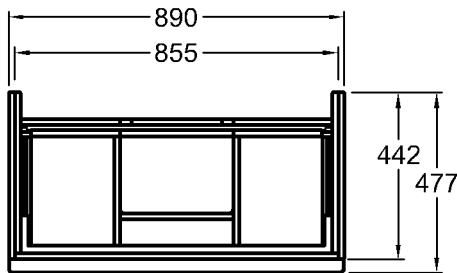

Bad-Serie
iCon

Modell: **Waschtischunterschrank**
mit Schublade und Auszug,
Griffe verchromt
Modell-Nr. und
Korpus/Front: 840390 Alpin Hochglanz
840391 Burgund Hochglanz
840392 Platin Hochglanz
Maße: 890 x 477 x 620 mm
Gewicht: 34,1 kg
Kombinierbarkeit: mit **Waschtischen**,
Modell-Nr. 124090,
124093, 124195, 124190,
und **Seitenschränken**,
Modell-Nr. 840045,
840046, 840047, der Bad-
Serie iCon.

Modell: **Waschtischunterschrank
für Doppelwaschtisch**
mit 2 Schubladen und 2 Aus-
zügen, Griffe verchromt
Modell-Nr. und
Korpus/Front: 840520 Alpin Hochglanz
840521 Burgund Hochglanz
840522 Platin Hochglanz
Maße: 1190 x 477 x 620 mm
Gewicht: 49,2 kg
Kombinierbarkeit: mit **Doppelwaschtisch**,
Modell-Nr. 124120, und
Seitenschränken,
Modell-Nr. 840045,
840046, 840047, der Bad-
Serie iCon.

* Ablaufanschluß

Abmessungen unterliegen den entsprechenden gültigen EN-Normen.
Die Katalogzeichnungen sind im Maßstab 1:20, falls nicht anders angegeben.

KERAMAG