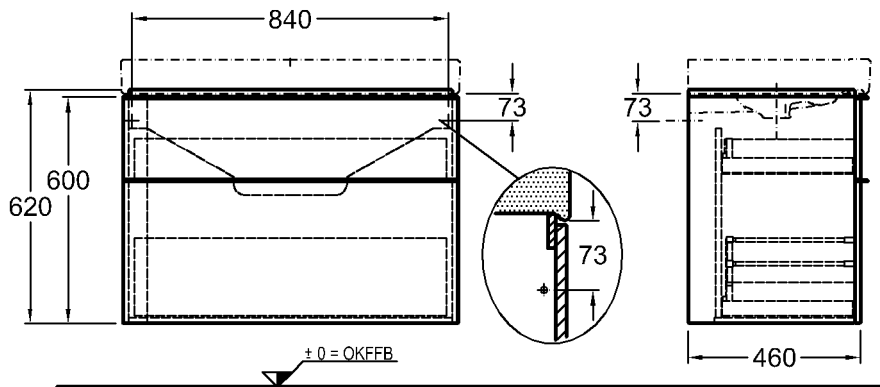

Bad-Serie
iCon

Modell: **Waschtischunterschrank**
mit Schublade und Auszug,
Griffe verchromt
Modell-Nr. und
Korpus/Front: 840390 Alpin Hochglanz
840391 Burgund Hochglanz
840392 Platin Hochglanz
Maße: 890 x 477 x 620 mm
Gewicht: 34,1 kg
Kombinierbarkeit: mit **Waschtischen**,
Modell-Nr. 124090,
124093, 124195, 124190,
und **Seitenschränken**,
Modell-Nr. 840045,
840046, 840047, der Bad-
Serie iCon.

Modell: **Waschtischunterschrank
für Doppelwaschtisch**
mit 2 Schubladen und 2 Aus-
zügen, Griffe verchromt
Modell-Nr. und
Korpus/Front: 840520 Alpin Hochglanz
840521 Burgund Hochglanz
840522 Platin Hochglanz
Maße: 1190 x 477 x 620 mm
Gewicht: 49,2 kg
Kombinierbarkeit: mit **Doppelwaschtisch**,
Modell-Nr. 124120, und
Seitenschränken,
Modell-Nr. 840045,
840046, 840047, der Bad-
Serie iCon.

* Ablaufanschluß

Abmessungen unterliegen den entsprechenden gültigen EN-Normen.
Die Katalogzeichnungen sind im Maßstab 1:20, falls nicht anders angegeben.

KERAMAG