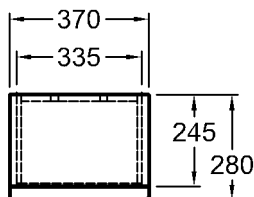

Maße: 1190 x 477 x 620 mm

Gewicht: 47,0 kg

Kombinierbarkeit: mit **Waschtischen**,
Modell-Nr. 124020, 124025,
und **Seitenschränken**,
Modell-Nr. 840045, 840046,
840047, der Bad-Serie iCon.

Modell: **Handwaschbecken-Unterschrank**
mit Tür, Griff verchromt, Türanschlag rechts

Modell-Nr. und Korpus/Front: 840037 Alpin Hochglanz
840038 Burgund Hochglanz
840039 Platin Hochglanz

Maße: 370 x 260 x 416 mm

Gewicht: 8,0 kg

Kombinierbarkeit: mit **Handwaschbecken**,
Modell-Nr. 124836, 124736,
der Bad-Serie iCon.

Gewichte und Abmessungen unterliegen den üblichen materialspezifischen Toleranzen von $\pm 2\%$. Die Katalogzeichnungen sind im Maßstab 1:20, falls nicht anders angegeben.