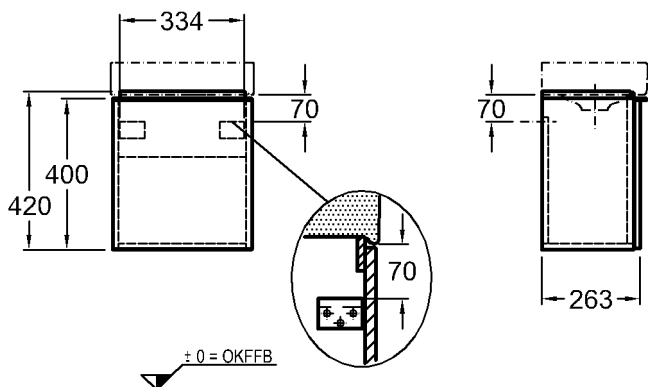

KERAMAG

Geberit Group

Bad-Serie

iCon

Modell: **Waschtischunterschrank**
mit 2 Schubladen und 2 Auszügen, Griffe verchromt

Modell-Nr. und Korpus/Front: 840420 Alpin Hochglanz
840421 Burgund Hochglanz
840422 Platin Hochglanz

Maße: 1190 x 477 x 620 mm

Gewicht: 47,0 kg

Kombinierbarkeit: mit **Waschtischen**,
Modell-Nr. 124020, 124025,
und **Seitenschränken**,
Modell-Nr. 840045, 840046,
840047, der Bad-Serie iCon.

Modell: **Handwaschbecken-Unterschrank**
mit Tür, Griff verchromt, Türanschlag rechts

Modell-Nr. und Korpus/Front: 840037 Alpin Hochglanz
840038 Burgund Hochglanz
840039 Platin Hochglanz

Maße: 370 x 260 x 416 mm

Gewicht: 8,0 kg

Kombinierbarkeit: mit **Handwaschbecken**,
Modell-Nr. 124836, 124736,
der Bad-Serie iCon.

Gewichte und Abmessungen unterliegen den üblichen materialspezifischen Toleranzen von $\pm 2\%$. Die Katalogzeichnungen sind im Maßstab 1:20, falls nicht anders angegeben.