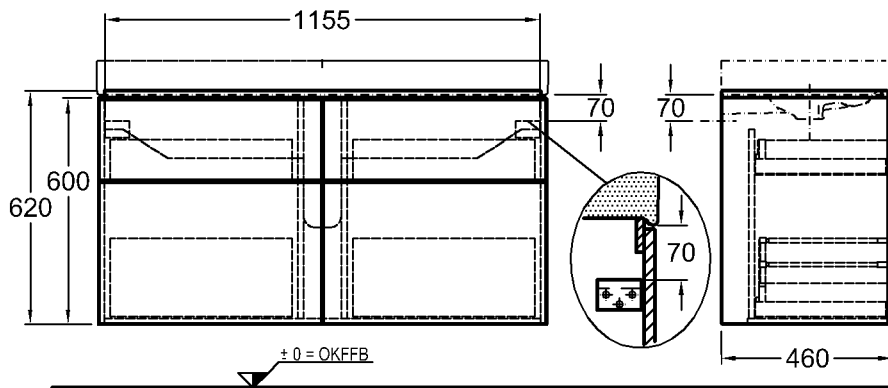

KERAMAG

Geberit Group

Bad-Serie

iCon

Modell: **Waschtischunterschrank**
mit 2 Schubladen und 2 Auszügen, Griffe verchromt

Modell-Nr. und Korpus/Front: 840420 Alpin Hochglanz
840421 Burgund Hochglanz
840422 Platin Hochglanz

Maße: 1190 x 477 x 620 mm

Gewicht: 47,0 kg

Kombinierbarkeit: mit **Waschtischen**,
Modell-Nr. 124020, 124025,
und **Seitenschränken**,
Modell-Nr. 840045, 840046,
840047, der Bad-Serie iCon.

Modell: **Handwaschbecken-Unterschrank**
mit Tür, Griff verchromt, Türanschlag rechts

Modell-Nr. und Korpus/Front: 840037 Alpin Hochglanz
840038 Burgund Hochglanz
840039 Platin Hochglanz

Maße: 370 x 260 x 416 mm

Gewicht: 8,0 kg

Kombinierbarkeit: mit **Handwaschbecken**,
Modell-Nr. 124836, 124736,
der Bad-Serie iCon.

Gewichte und Abmessungen unterliegen den üblichen materialspezifischen Toleranzen von $\pm 2\%$. Die Katalogzeichnungen sind im Maßstab 1:20, falls nicht anders angegeben.