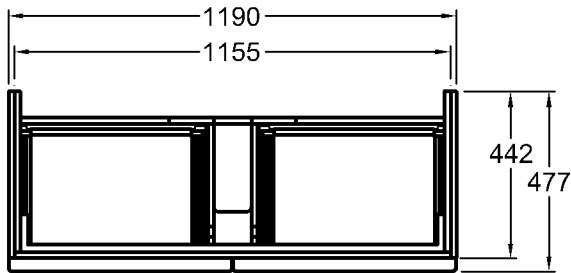

KERAMAG

Geberit Group

Bad-Serie

iCon

Modell: **Waschtischunterschrank**
mit 2 Schubladen und 2 Auszügen, Griffe verchromt

Modell-Nr. und Korpus/Front: 840420 Alpin Hochglanz
840421 Burgund Hochglanz
840422 Platin Hochglanz

Maße: 1190 x 477 x 620 mm

Gewicht: 47,0 kg

Kombinierbarkeit: mit **Waschtischen**,
Modell-Nr. 124020, 124025,
und **Seitenschränken**,
Modell-Nr. 840045, 840046,
840047, der Bad-Serie iCon.

Modell: **Handwaschbecken-Unterschrank**
mit Tür, Griff verchromt, Türanschlag rechts

Modell-Nr. und Korpus/Front: 840037 Alpin Hochglanz
840038 Burgund Hochglanz
840039 Platin Hochglanz

Maße: 370 x 260 x 416 mm

Gewicht: 8,0 kg

Kombinierbarkeit: mit **Handwaschbecken**,
Modell-Nr. 124836, 124736,
der Bad-Serie iCon.

Gewichte und Abmessungen unterliegen den üblichen materialspezifischen Toleranzen von $\pm 2\%$. Die Katalogzeichnungen sind im Maßstab 1:20, falls nicht anders angegeben.