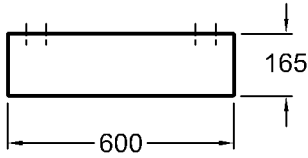

Bad-Serie

iCon

Modell: **Ablage**
Modell-Nr. und Oberfläche: 840960 Alpin Hochglanz
840961 Burgund Hochglanz
840962 Platin Hochglanz
Maße: 600 x 165 x 50 mm
Gewicht: 3,5 kg

Modell: **Ablage**
Modell-Nr. und Oberfläche: 840990 Alpin Hochglanz
840991 Burgund Hochglanz
840992 Platin Hochglanz
Maße: 900 x 165 x 50mm
Gewicht: 5,3 kg