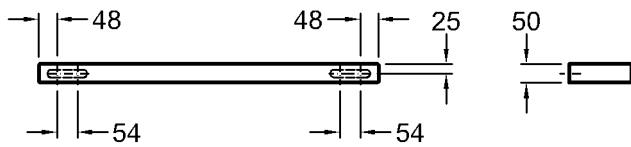

Bad-Serie

iCon

Modell: **Ablage**
Modell-Nr. und Oberfläche: 840960 Alpin Hochglanz
840961 Burgund Hochglanz
840962 Platin Hochglanz
Maße: 600 x 165 x 50 mm
Gewicht: 3,5 kg

Modell: **Ablage**
Modell-Nr. und Oberfläche: 840990 Alpin Hochglanz
840991 Burgund Hochglanz
840992 Platin Hochglanz
Maße: 900 x 165 x 50mm
Gewicht: 5,3 kg