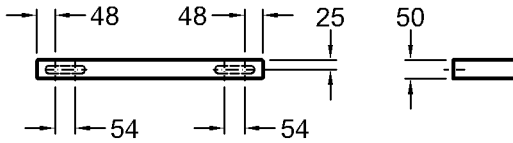

Bad-Serie

iCon

Modell: **Ablage**
Modell-Nr. und Oberfläche: 840960 Alpin Hochglanz
840961 Burgund Hochglanz
840962 Platin Hochglanz
Maße: 600 x 165 x 50 mm
Gewicht: 3,5 kg

Modell: **Ablage**
Modell-Nr. und Oberfläche: 840990 Alpin Hochglanz
840991 Burgund Hochglanz
840992 Platin Hochglanz
Maße: 900 x 165 x 50mm
Gewicht: 5,3 kg