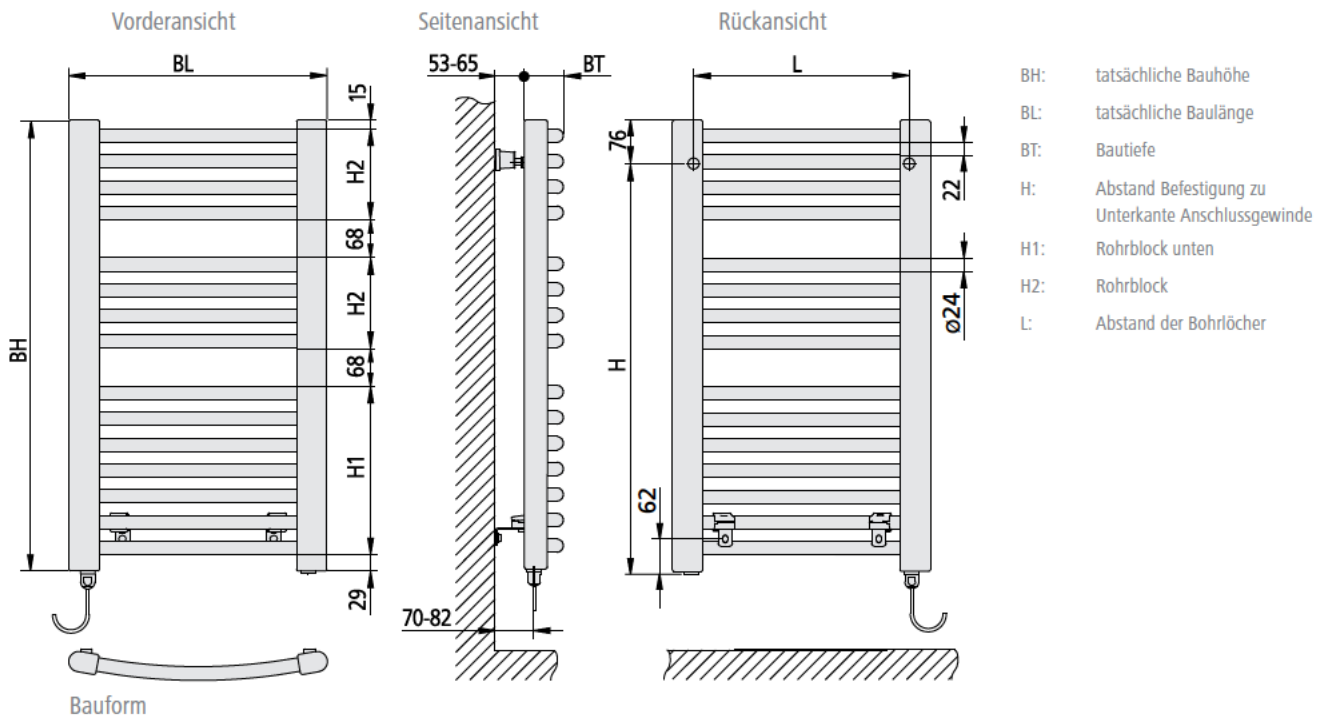

Basic® R-E gebogen

Technische Information reiner Elektrobetrieb

Maße Basic R-E