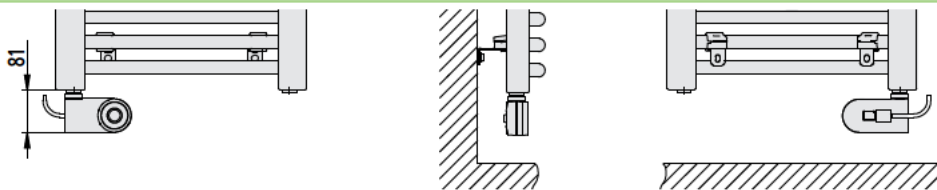

Anschluss Elektro-Set FKS

Nach optischen Gesichtspunkten sollte die Heizkörperposition der individuellen Raumsituation angepasst werden.

BH mm	BL mm	BT mm	H mm	L mm	H1 mm	H2 mm	Gewicht kg
804	450	51	734	389	300	162	11,60
804	524	64	734	463	300	162	12,60
804	599	60	734	538	300	162	13,60
804	749	70	734	688	300	162	15,80
804	899	73	734	838	300	162	18,00
1172	450	51	1102	389	300	208	16,80
1172	524	64	1102	463	300	208	17,90
1172	599	60	1102	538	300	208	20,10
1172	749	70	1102	688	300	208	23,30
1172	899	73	1102	838	300	208	26,60
1448	450	51	1377	389	438	254	20,70
1448	524	64	1377	463	438	254	22,10
1448	599	60	1377	538	438	254	24,70
1448	749	70	1377	688	438	254	28,80
1448	899	73	1377	838	438	254	32,90
1770	450	51	1700	389	438	254	25,20
1770	524	64	1700	463	438	254	26,80
1770	599	60	1700	538	438	254	30,00
1770	749	70	1700	688	438	254	35,00
1770	899	73	1700	838	438	254	39,90

Achtung:

Bei der Installation ist die VDE 0100 Teil 701 zu beachten! Schutzbereichseinteilung siehe Seite 334. Bei Installation ist eine bauseitige Fehlerstromschutzeinrichtung – Auslösegrenze kleiner gleich 30 mA – vorzusehen.