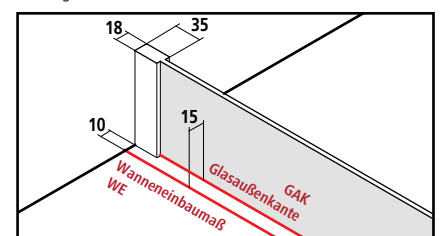

WALK-IN XB

Wall

Produktleistung

- Teilgerahmte WALK-IN-Glasanlage mit Wandbefestigung.
- Mit 90° Stabilisierung.
- Verglasung mit 8 mm Einscheiben-Sicherheitsglas nach EN 12150, optional mit Pflegeleicht-Beschichtung Kermi**CLEAN**.
- Profile aus hochwertigem eloxiertem Aluminium.
- Stabilisierung aus hochwertigem eloxiertem Aluminium und hochwertigem Metall.
- Verstellmöglichkeit im Wandprofil 20 mm.
- Im Lieferumfang enthalten: Befestigungsmaterial.
- Made in Germany.
- Geprüft nach DIN EN 14428 (CE) und PPP 53005 (TÜV / GS).
- 20 Jahre Ersatzteil-Nachkaufsicherheit nach Auslauf des Modells.

Einbaumöglichkeiten

Montage

Kermi Duschkabinen sind zur Montage auf Duschwanne bzw. Kermi Duschplatz bestimmt. Bei anderweitiger Verwendung ist ein gleichwertiger Duschbereich (Abdichtung zum Estrich, Gefälle, ...) sicherzustellen. Informationen zu Aufmaß und Montage siehe Seite 82-85.

Breitenverstellmaß BV = Wanneneinbaumaß WE - 10

Kermi Datensätze und Verkaufspapiere enthalten das Breitenverstellmaß BV

Serienmodelle WALK-IN XB

XB WDR/L
Seite 122

XB WDR/L
Seite 122

XB WIW
Seite 124

XB WIA
Seite 126