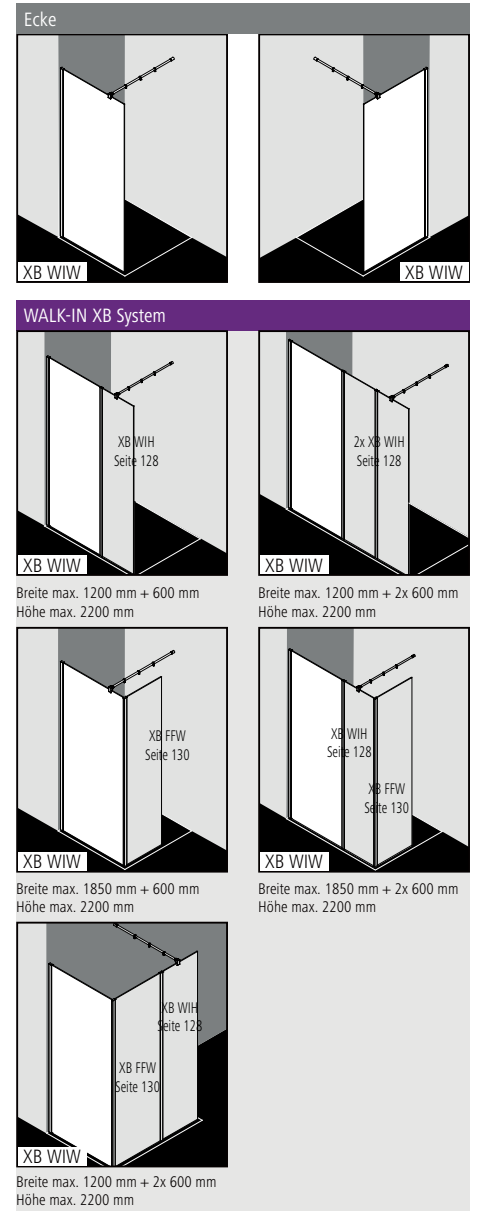

WALK-IN XB

Wall

Produktleistung

- Teilgerahmte WALK-IN-Glasanlage mit Wandbefestigung.
- Mit 90° Stabilisierung.
- Verglasung mit 8 mm Einscheiben-Sicherheitsglas nach EN 12150, optional mit Pflegeleicht-Beschichtung Kermi**CLEAN**.
- Profile aus hochwertigem eloxiertem Aluminium.
- Stabilisierung aus hochwertigem eloxiertem Aluminium und hochwertigem Metall.
- Verstellmöglichkeit im Wandprofil 20 mm.
- Im Lieferumfang enthalten: Befestigungsmaterial.
- Made in Germany.
- Geprüft nach DIN EN 14428 (CE) und PPP 53005 (TÜV / GS).
- 20 Jahre Ersatzteil-Nachkaufsicherheit nach Auslauf des Modells.

Einbaumöglichkeiten

Montage

Kermi Duschkabinen sind zur Montage auf Duschwanne bzw. Kermi Duschplatz bestimmt. Bei anderweitiger Verwendung ist ein gleichwertiger Duschbereich (Abdichtung zum Estrich, Gefälle, ...) sicherzustellen. Informationen zu Aufmaß und Montage siehe Seite 82-85.

Breitenverstellmaß BV = Wanneneinbaumaß WE - 10

Kermi Datensätze und Verkaufspapiere enthalten das Breitenverstellmaß BV

Serienmodelle WALK-IN XB

XB WDR/L
Seite 122

XB WDR/L
Seite 122

XB WIW
Seite 124

XB WIA
Seite 126

mit 2x XB WIH

mit XB FFW

mit XB WIH +
XB FFW

mit XB FFW +
XB WIH

XB FW1 /
XB FWA

mit 2x XB WIH

mit XB FFW

mit 2x XB FFW