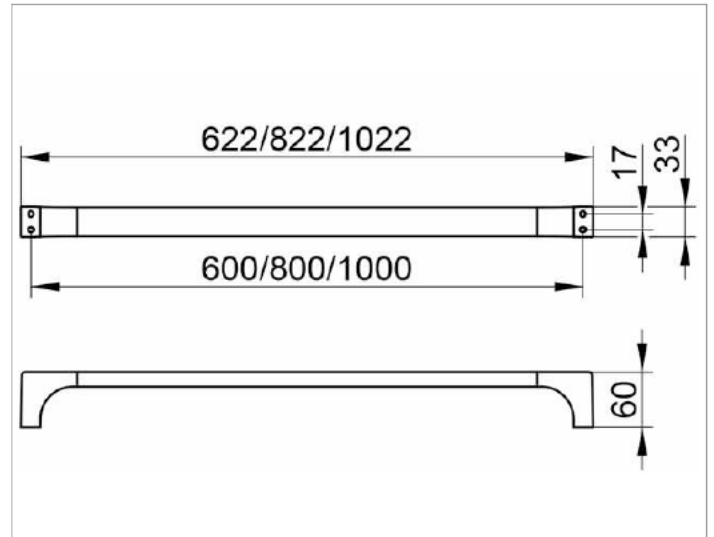

Edition 11

11101010800 Badetuchhalter

**PRODUKT**

**ZEICHNUNG**

**OBERFLÄCHE**

verchromt

**ABMESSUNG**

800 mm

**AUSSCHREIBUNGSTEXT**

KEUCO EDITION 11 Badetuchhalter 11101010800  
 Hochglanzverchromter Badetuchhalter,  
 in geradlinigem Design und klarer geometrischer Formensprache  
 antistatisch, leicht zu reinigen  
 Achsmaß 800 mm, bei einer Gesamtbreite von 822 mm  
 Ausladung 60 mm  
 Der Badetuchhalter wird verdeckt angebracht  
 Lieferung inkl. korrosionsfreiem Befestigungsmaterial