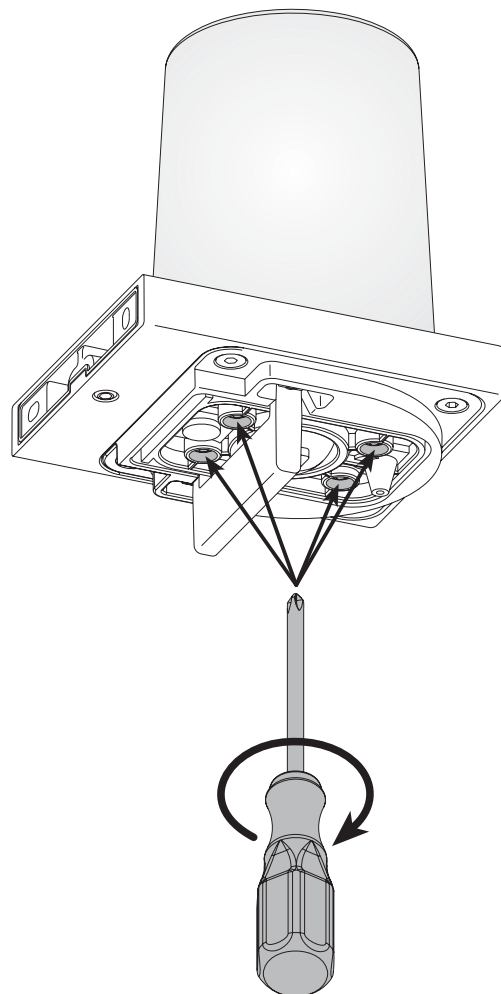

- **D** Einstellung
- **GB** adjustment
- **NL** het instellen
- **F** ajustage
- **E** el ajuste
- **I** regolazione
- **RUS** регулировка

KEUCO

KEUCO GmbH & Co.KG
Postfach 1365
D-58653 Hemer
Telefon +49 2372 90 4-0
Telefax +49 2372 90 42 36
info@keuco.de
www.keuco.de

Edition 11

Artikel-Nr.:
11152 01 x000