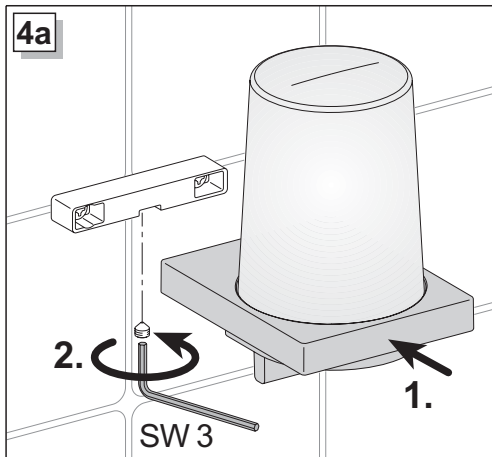

Teile-Nr.: 71379

- D** Montage
- GB** Mounting
- NL** Montage
- F** Montage
- E** Montaje
- I** Montaggio
- RUS** Монтаж

- D** Nachfüllanleitung Lotion-Spender
- GB** Instructions for refill
- NL** Navul aanwijzing voor lotiondispenser
- F** Instructions de remplissage
- E** Instrucción a rellenar
- I** Istrucone per riempire
- RUS** Инструкция по заправке Дозатора жидкого мыла