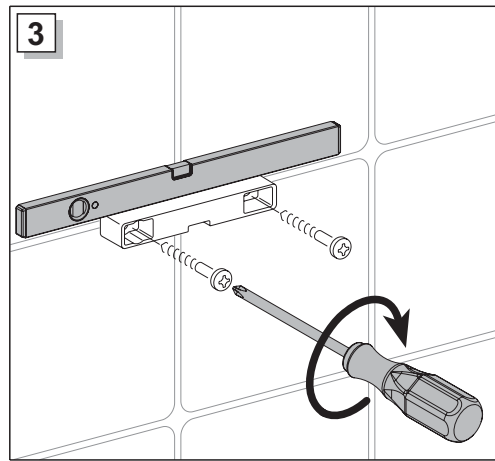

Teile-Nr.: 71379

- D** Montage
- GB** Mounting
- NL** Montage
- F** Montage
- E** Montaje
- I** Montaggio
- RUS** Монтаж

- D** Nachfüllanleitung Lotion-Spender
- GB** Instructions for refill
- NL** Navul aanwijzing voor lotiondispenser
- F** Instructions de remplissage
- E** Instrucción a rellenar
- I** Istrucone per riempire
- RUS** Инструкция по заправке Дозатора жидкого мыла