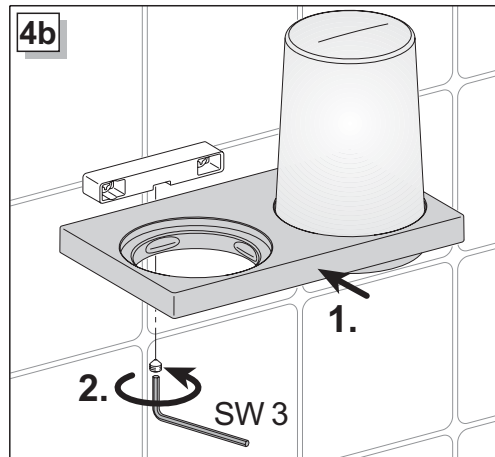

## Edition 11

**Artikel-Nr.:**  
**11152 01 x000**

**Artikel-Nr.:**  
**11153 01 x000**

- D** Montageanleitung
- GB** Installation instructions
- NL** Montagehandleiding
- F** Instructions de montage
- E** Instrucciones de la instalacion
- I** Istruzioni di montaggio
- RUS** установка и инструкции по эксплуатации

Teile-Nr.: 71379

- D** Montage
- GB** Mounting
- NL** Montage
- F** Montage
- E** Montaje
- I** Montaggio
- RUS** Монтаж

- D** Nachfüllanleitung Lotion-Spender
- GB** Instructions for refill
- NL** Navul aanwijzing voor lotiondispenser
- F** Instructions de remplissage
- E** Instrucción a rellenar
- I** Istrucone per riempire
- RUS** Инструкция по заправке Дозатора жидкого мыла