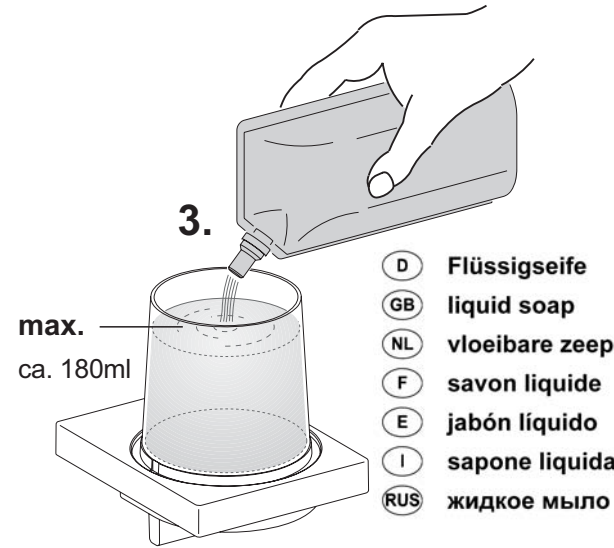

## Edition 11

**Artikel-Nr.:**  
**11152 01 x000**

**Artikel-Nr.:**  
**11153 01 x000**

- D** Montageanleitung
- GB** Installation instructions
- NL** Montagehandleiding
- F** Instructions de montage
- E** Instrucciones de la instalacion
- I** Istruzioni di montaggio
- RUS** установка и инструкции по эксплуатации

Teile-Nr.: 71379

- D** Montage
- GB** Mounting
- NL** Montage
- F** Montage
- E** Montaje
- I** Montaggio
- RUS** Монтаж

- D** Nachfüllanleitung Lotion-Spender
- GB** Instructions for refill
- NL** Navul aanwijzing voor lotiondispenser
- F** Instructions de remplissage
- E** Instrucción a rellenar
- I** Istrucone per riempire
- RUS** Инструкция по заправке Дозатора жидкого мыла