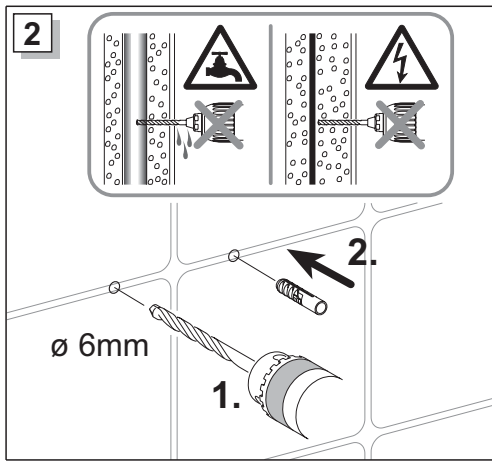

## Edition 11

**Artikel-Nr.:**  
**11152 01 x000**

**Artikel-Nr.:**  
**11153 01 x000**

- D** Montageanleitung
- GB** Installation instructions
- NL** Montagehandleiding
- F** Instructions de montage
- E** Instrucciones de la instalacion
- I** Istruzioni di montaggio
- RUS** установка и инструкции по эксплуатации

Teile-Nr.: 71379

- D** Montage
- GB** Mounting
- NL** Montage
- F** Montage
- E** Montaje
- I** Montaggio
- RUS** Монтаж

- D** Nachfüllanleitung Lotion-Spender
- GB** Instructions for refill
- NL** Navul aanwijzing voor lotiondispenser
- F** Instructions de remplissage
- E** Instrucción a rellenar
- I** Istrucone per riempire
- RUS** Инструкция по заправке Дозатора жидкого мыла