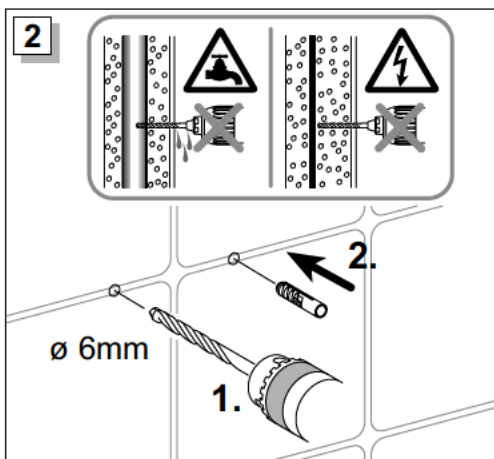

- Ⓚ Montage
- ⒸⓅ Mounting
- ⒸⓁ Montage
- Ⓕ Montage
- Ⓔ Montaje
- Ⓘ Montaggio
- ⒸⓇ Монтаж