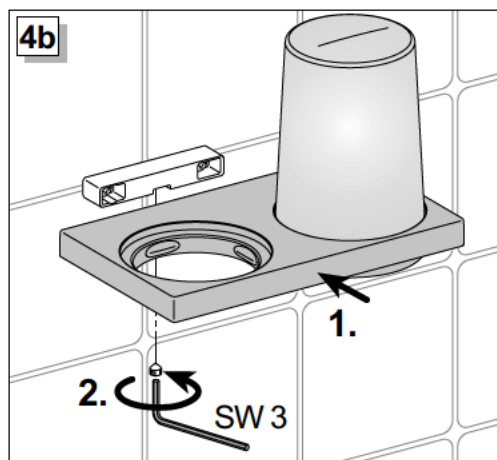

- Ⓚ Montage
- ⒸⓅ Mounting
- ⒸⓁ Montage
- Ⓕ Montage
- Ⓔ Montaje
- Ⓘ Montaggio
- ⒸⓇ Монтаж