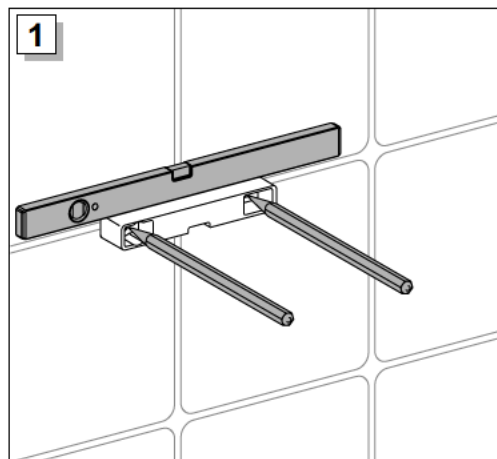

- Ⓚ Montage
- ⒸⓅ Mounting
- ⒸⓁ Montage
- Ⓕ Montage
- Ⓔ Montaje
- Ⓘ Montaggio
- ⒸⓇ Монтаж