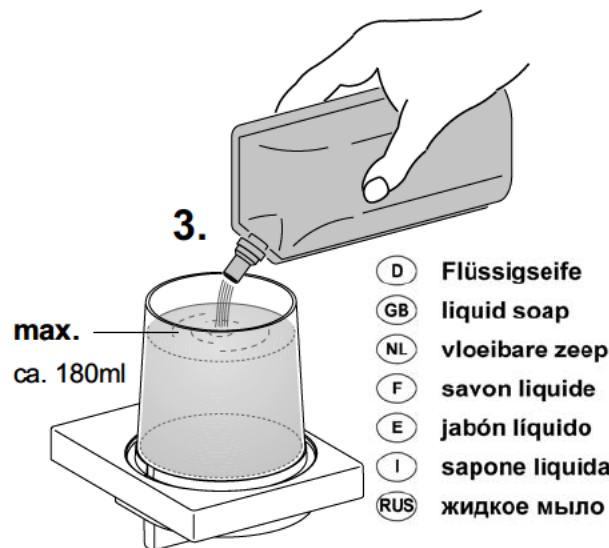

- Ⓚ Nachfüllanleitung Lotion-Spender
- ⒸⓅ Instructions for refill
- ⒸⓁ Navul aanwijzing voor lotiondispenser
- Ⓕ Instructions de remplissage
- Ⓔ Instrucción a rellenar
- Ⓘ Istrucone per riempire
- ⒸⓇ Инструкция по заправке Дозатора жидкого мыла

- Ⓚ Flüssigseife
- ⒸⓅ liquid soap
- ⒸⓁ vloeibare zeep
- Ⓕ savon liquide
- Ⓔ jabón líquido
- Ⓘ sapone liquida
- ⒸⓇ жидкое мыло