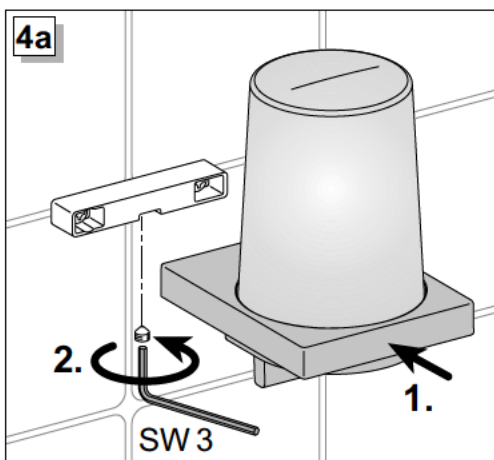

- Ⓚ Montage
- ⒸⓅ Mounting
- ⒸⓁ Montage
- Ⓕ Montage
- Ⓔ Montaje
- Ⓘ Montaggio
- ⒸⓇ Монтаж