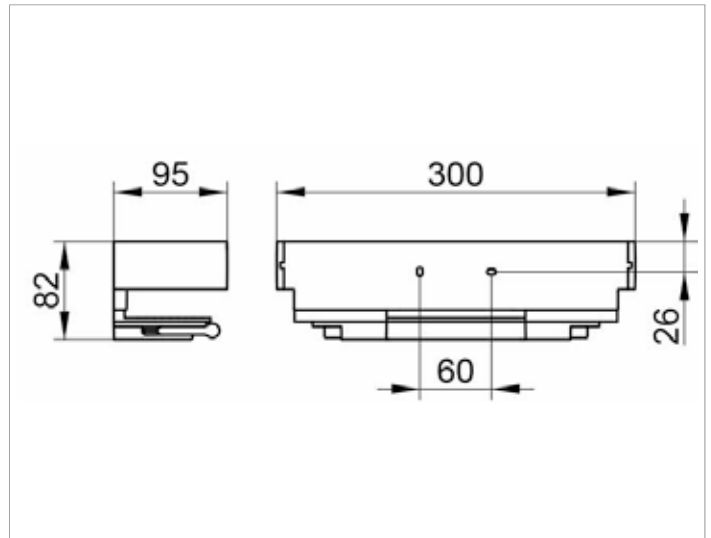

Edition 11

11159YY0000 Duschkorb

**PRODUKT**

**ZEICHNUNG**

**PRODUKTBESCHREIBUNG**

mit integriertem Glasabzieher,  
abnehmbar, mit verdeckter Befestigung

**OBERFLÄCHE**

03, 05, 13

**AUSSCHREIBUNGSTEXT**

KEUCO EDITION 11 Duschkorb für Wandmontage  
Duschkorb Aluminium mit Reeling und integriertem Glasabzieher  
in geradlinigem Design und klarer geometrischer Formensprache,  
leicht zu reinigen,  
Tiefe 95 mm, Breite 300 mm, Bauhöhe 82 mm,  
Der Duschkorb wird verdeckt angebracht  
Lieferung inkl. korrosionsfreiem Befestigungsmaterial