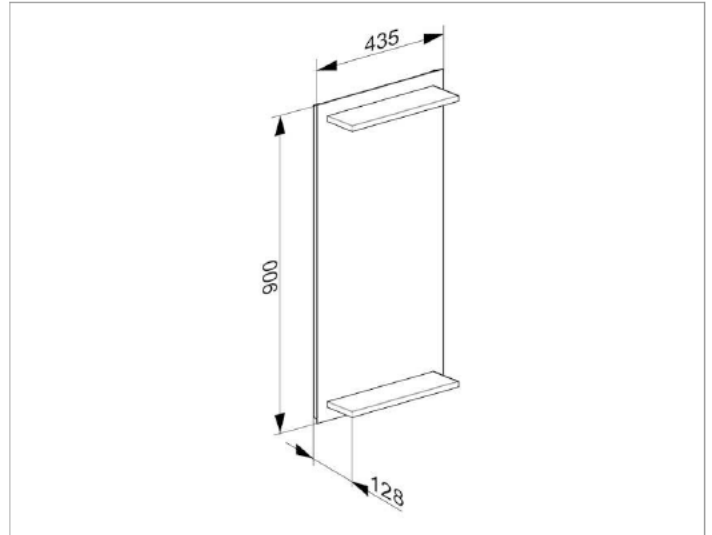

Edition 11

11198001500 Lichtspiegel

**PRODUKT**

**ZEICHNUNG**

**PRODUKTBESCHREIBUNG**

mit integrierter, beleuchteter Ablage,  
LED-Beleuchtung (2 x 7 Watt),  
verdeckter Lichtschalter  
EEK: A++, A+, A , 7 kWh/1000h

**ABMESSUNG**

435 x 900 x 128 mm