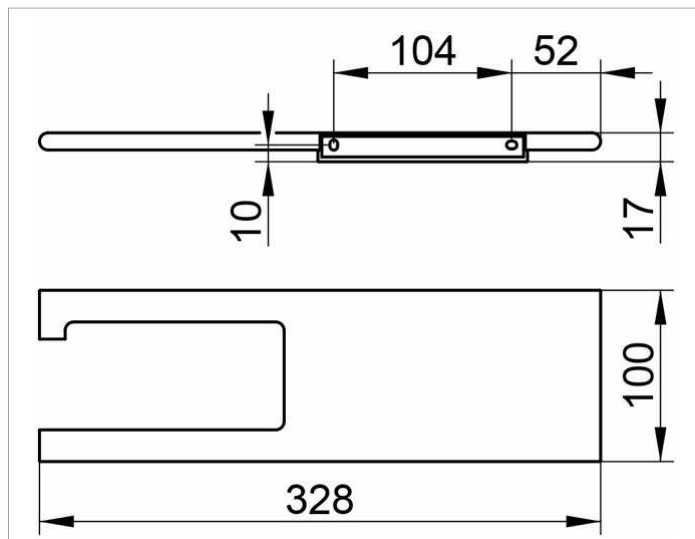

Edition 400

11573170000 Toilettenpapierhalter

PRODUKT

ZEICHNUNG

PRODUKTBESCHREIBUNG

mit Ablage, offene Form
für Rollenbreite 100/120 mm

OBERFLÄCHE

Aluminium silber-eloxiert (E6 EV1)

AUSSCHREIBUNGSTEXT

KEUCO Edition 400 Toilettenpapierhalter mit Ablage, 11573170000 Toilettenpapierhalter aus massivem Aluminium, für Rollenbreite 100/120mm, mit Ablagemöglichkeit, z.B. für Handys und Accessoires, silber-eloxiert (E6 EV1), Wandmodell, mit leicht gerundeten Kanten, Breite 328 mm, Stärke 10 mm, Tiefe 100 mm, Ablagefläche 185 mm breit
der Toilettenpapierhalter mit Ablage wird verdeckt angebracht, Lieferung inkl. korrosionsfreiem Befestigungsmaterial