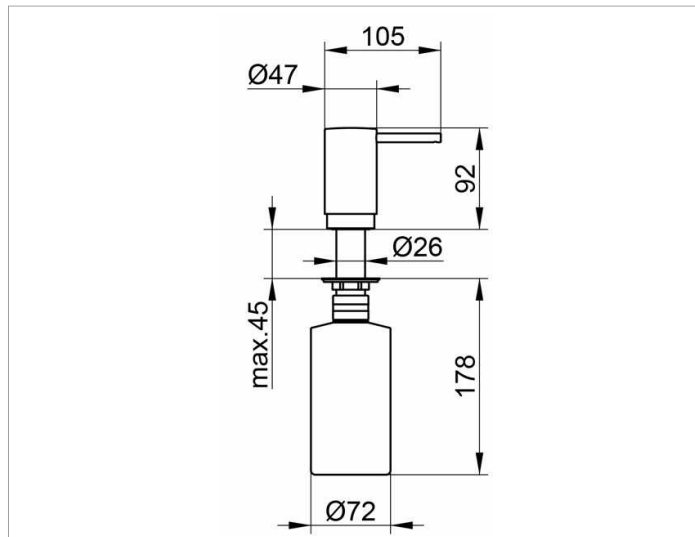

Elegance

11649010101 Lotionspender

PRODUKT

ZEICHNUNG

PRODUKTBESCHREIBUNG

für Einbau in Waschtisch oder Waschtischplatte
für Flüssigseife
Füllmenge: ca. 500 ml

OBERFLÄCHE

verchromt

ABMESSUNG

93 mm

AUSSCHREIBUNGSTEXT

KEUCO ELEGANCE Lotionspender 11649010101
Hochglanzverchromter Lotionspender
für Einbau in Waschtisch oder Waschtischplatte.
elegante Formensprache, leicht überwölbte Flächen im zeitlosen
Design,
Einbaumodell, zur verdeckten Untertischmontage in Waschtisch und
Waschtischplatte
bis zu einer maximalen Stärke von 45 mm
komplett mit abschraubbarem Untertisch-Kunststoffspender
für leichtes Reinigen und Befüllen, Füllmenge ca. 500 ml
Zum Einbau ist eine Bohrung im Waschtisch/in der Waschtischplatte
von 28 mm notwendig,
welche nach der Montage durch eine verchromte Design-
Rosettenkappe verdeckt wird
sichtbare Spenderhöhe 93 mm, Ausladung 105 mm
Der abschraubbare Untertischkunststoffspender benötigt eine lichte
Montagehöhe
von mindestens 250 mm