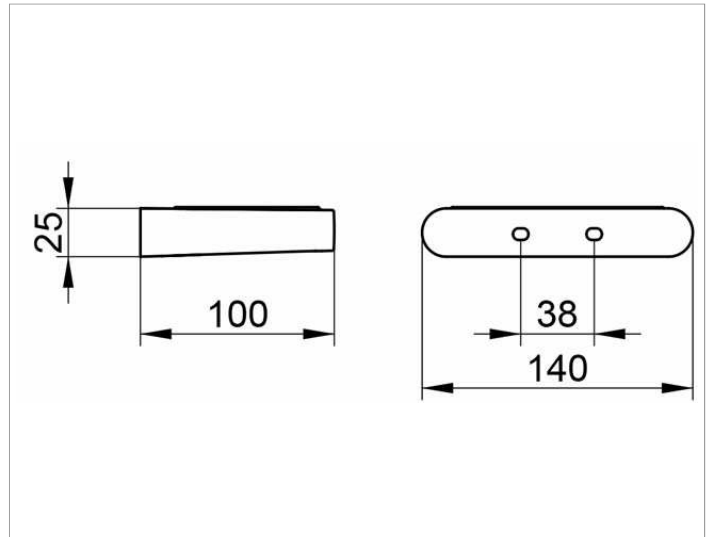

Elegance
11655019000 Seifenablage

PRODUKT

ZEICHNUNG

PRODUKTBESCHREIBUNG

mit herausnehmbarer Echkristall-Schale, mattiert

OBERFLÄCHE

verchromt

AUSSCHREIBUNGSTEXT

KEUCO ELEGANCE Seifenablage 11655019000 für Wandmontage, komplett
 Hochglanzverchromter Halter mit herausnehmbarer Echkristall-Schale, mattiert
 in eleganter Formensprache,
 leicht überwölbte Flächen im zeitlosen Design, leicht zu reinigen
 Höhe 26 mm, Breite 140 mm, Ausladung 100 mm
 Die Seifenablage wird verdeckt angebracht
 Lieferung inkl. korrosionsfreiem Befestigungsmaterial