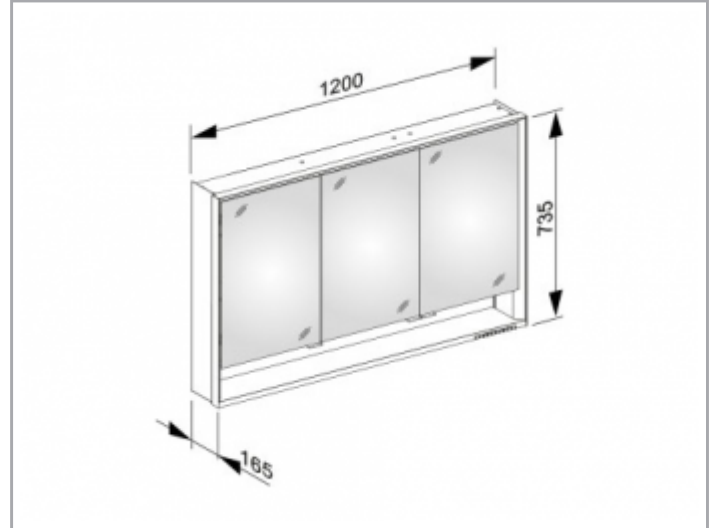

**Royal Lumos**  
**14305171301 Spiegelschrank**

**PRODUKT**

**ZEICHNUNG**

**PRODUKTBESCHREIBUNG**

für die Wandvorbau-Montage  
 stufenlos einstellbare Lichtfarbe von 2700 Kelvin (warmweiß)  
 bis 6500 Kelvin (Tageslicht),  
 3 Drehtüren aus Kristall-Doppelspiegel,  
 Korpus in Aluminium silber-gebeizt-eloxiert,  
 Rückwandverspiegelung und Seitenverspiegelung

Bedienung:  
 Tastenfelder mit kapazitiver Touch-Sensorik,  
 integrierte Nebenstellenfunktion für z. B. Raumschalter

Beleuchtung:  
 Rahmenbeleuchtung und Waschtisch-/Fachbeleuchtung,  
 separat stufenlos dimmbar und ein-/ausschaltbar  
 LED 65 Watt (Lebensdauer > 30.000 Std.)  
 Leuchtmittel nicht austauschbar

**AUSSTATTUNG**

- 2 Steckdosen
- 3 x 2 höhenverstellbare Glasablagen
- offenes Ablagefach über die ganze Breite
- Tür-Anschlagdämpfer

**OBERFLÄCHE**

silber-gebeizt-eloxiert

**ABMESSUNG**

1200 x 735 x 165 mm